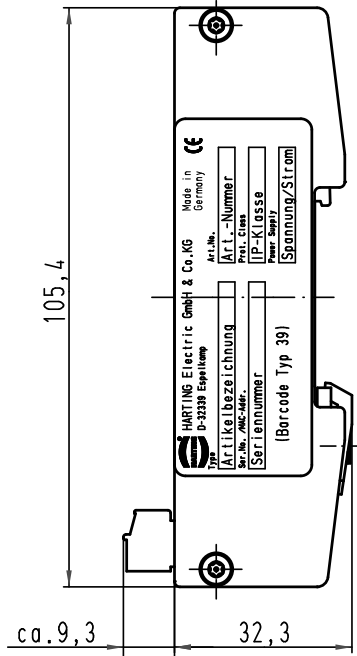

Alle Rechte vorbehalten/ All rights reserved

für Hutschiene nach DIN EN 60715  
for mounting rail acc. to DIN EN 60715

All Dimensions in mm Original Size DIN A 4		Techn. Character.			Nicht tolerierte Maß/Free size tolerances	
Mod.	Dat.	Name	Dat.	Name	Maßstab/Scale	
			Detail.	12.08.09	Loe.	<b>eCon 2030-A</b> Ethernet Switch, RJ45 TP03
			Insp.		KIa	
			Stand.			
A			HARTING Electric GmbH & Co. KG D-32339 Espelkamp			<b>TB 20 76 103 3000</b> Sub. TB 20 76 103 3000 v. 16.10.06
						Blatt/ page