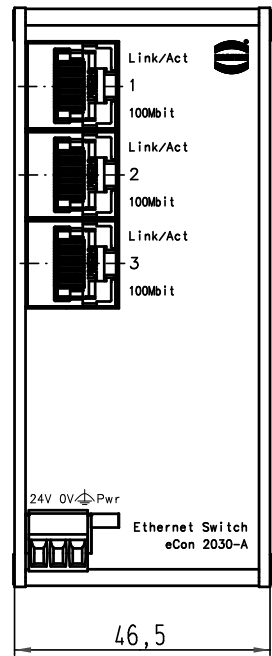

Alle Rechte vorbehalten/ All rights reserved

für Hutschiene nach DIN EN 60715  
for mounting rail acc. to DIN EN 60715

All Dimensions in mm Original Size DIN A 4		Techn. Character.			Nicht tolerierte Maß/Free size tolerances	
Mod.	Dat.	Name	Dat.	Name	Maßstab/Scale	
			Detail.	12.08.09	Loe.	<b>eCon 2030-A</b> Ethernet Switch, RJ45 TP03
			Insp.		KIa	
			Stand.			
A			HARTING Electric GmbH & Co. KG D-32339 Espelkamp			<b>TB 20 76 103 3000</b> Sub. TB 20 76 103 3000 v. 16.10.06
						Blatt/ page