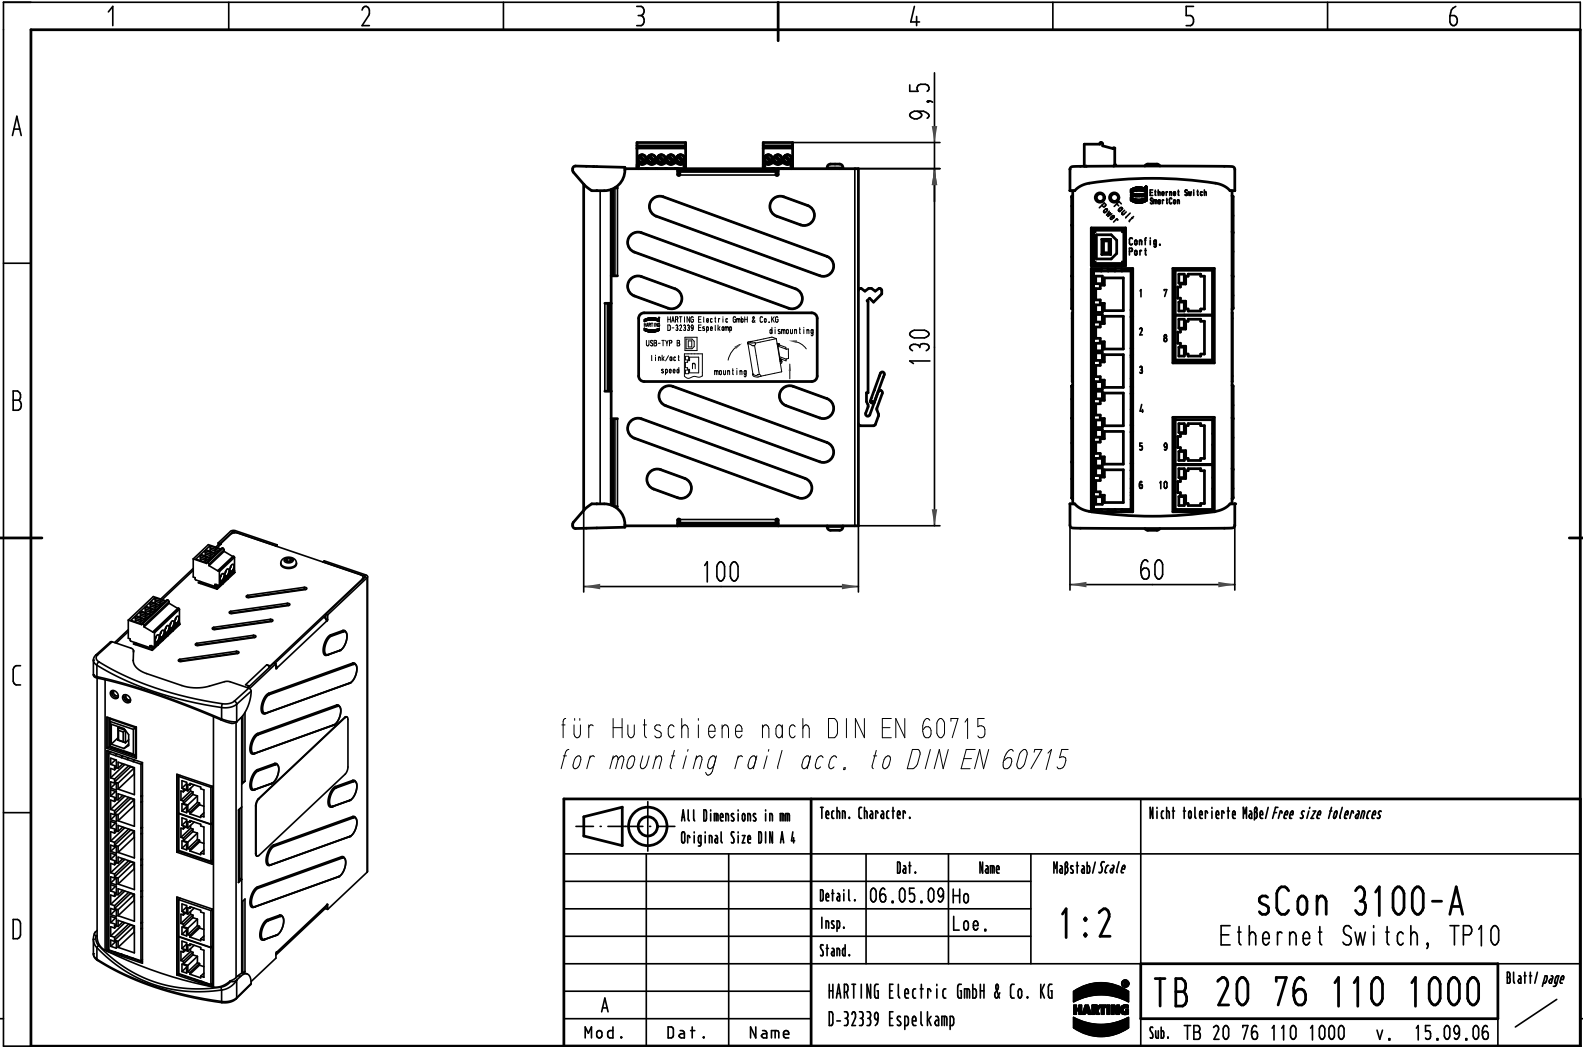

Alle Rechte vorbehalten/ All rights reserved

für Hutschiene nach DIN EN 60715
for mounting rail acc. to DIN EN 60715

All Dimensions in mm Original Size DIN A 4		Techn. Character.			Nicht tolerierte Maß/Free size tolerances	
			Dat. 06.05.09	Name Ho	Maßstab/Scale 1:2	sCon 3100-A Ethernet Switch, TP10
			Insp.	Loe.		
			Stand.			
A Mod.	Dat.	Name	HARTING Electric GmbH & Co. KG D-32339 Espelkamp			TB 20 76 110 1000
						Sub. TB 20 76 110 1000 v. 15.09.06