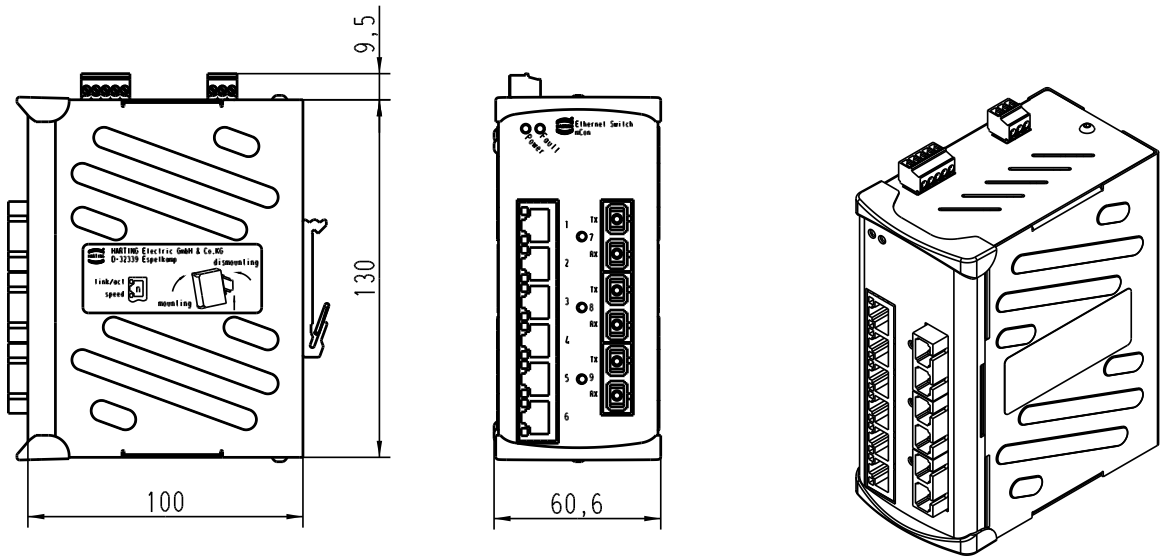

Alle Rechte vorbehalten/ All rights reserved

für Hutschiene nach DIN EN 60715
for caprail acc. to DIN EN 60715

All Dimensions in mm Original Size DIN A 4			Techn. Character.			Nicht tolerierte Masse! Free size tolerances		
				Del.	Name	Massestab/Scale	mCon 3063-AD Ethernet Switch Management	
			Detail.	15.09.06	Loe.			
			Insp.		Fer			
			Stand.					
412534	13.11.06	Loe.	HARTING Electric GmbH & Co. KG				TB 20 76 109 4100	
412452			D-32339 Espelkamp					
Mod.	Dat.	Name						
							Sub.	Blatt/ page