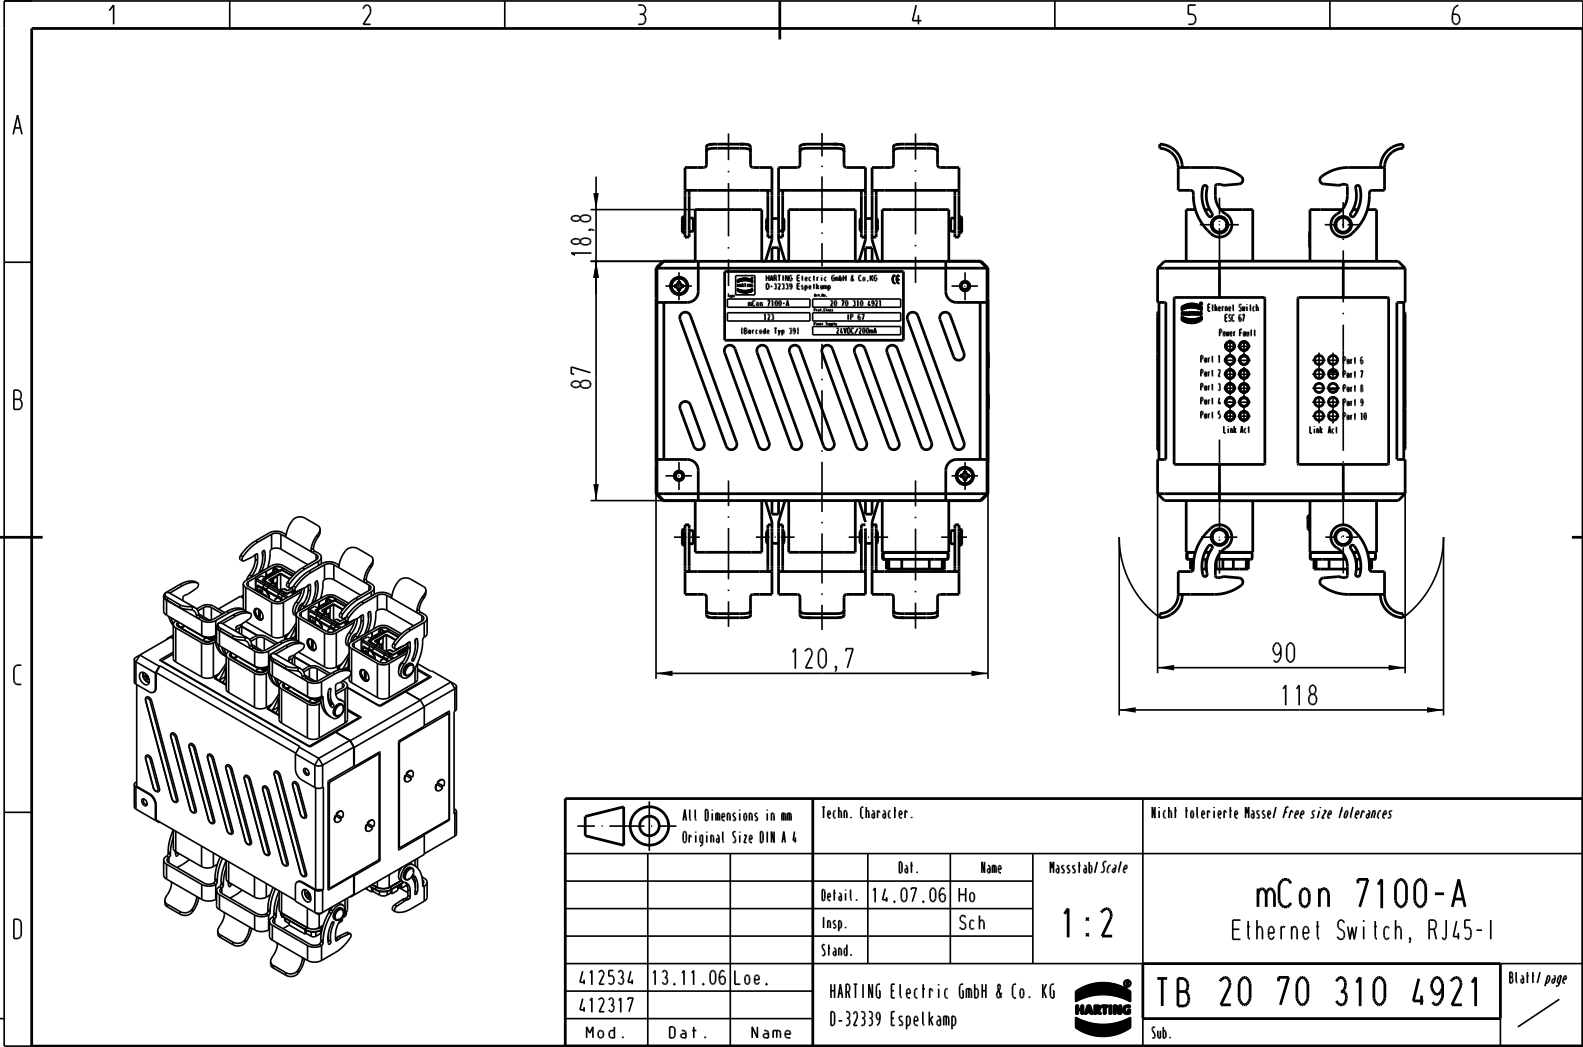

Alle Rechte vorbehalten / All rights reserved

	All Dimensions in mm Original Size DIN A 4			Techn. Character.		Nicht tolerierte Masse / Free size tolerances	
				Dat.	Name	Masstab / Scale	
				Detail.	14.07.06	Ho	<b>mCon 7100-A</b> Ethernet Switch, RJ45-1
				Insp.		Sch	
				Stand.			
	412534	13.11.06	Loe.	HARTING Electric GmbH & Co. KG			<b>TB 20 70 310 4921</b>
	412317			D-32339 Espelkamp			
	Mod.	Dat.	Name				Blatt / page Sub.