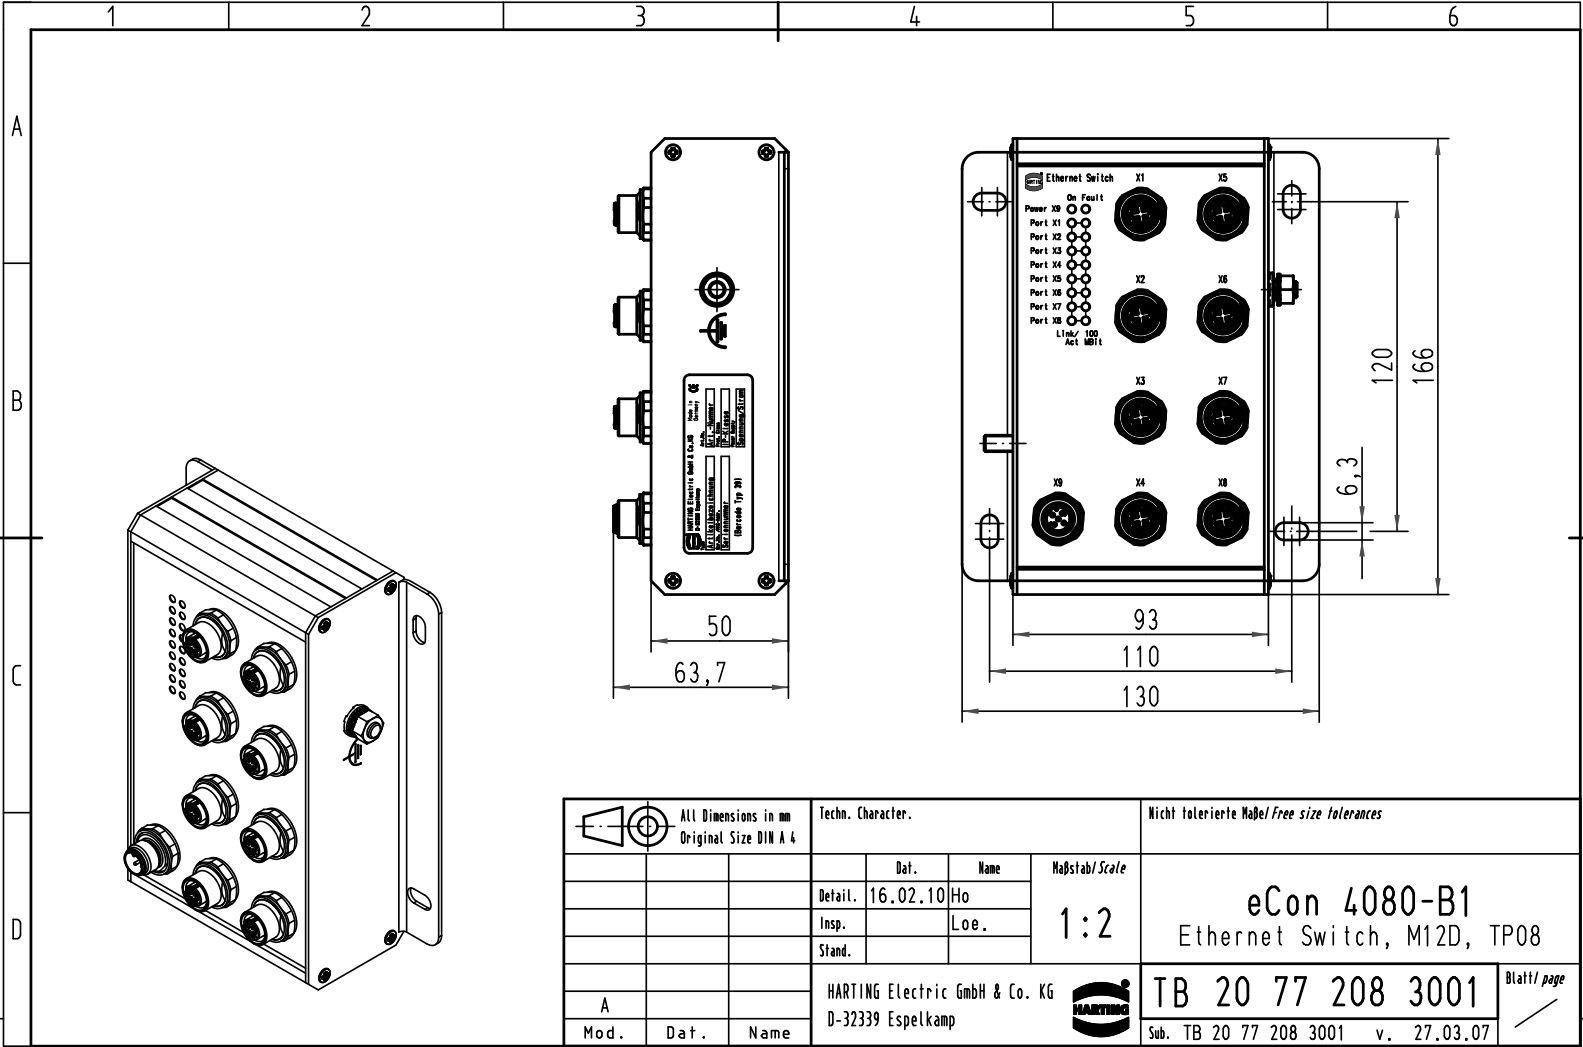

Alle Rechte vorbehalten/ All rights reserved

All Dimensions in mm Original Size DIN A 4	Techn. Character.			Nicht tolerierte Maß/Free size tolerances		
		Dat.	Name	Maßstab/Scale	eCon 4080-B1 Ethernet Switch, M12D, TP08	
		Detail.	16.02.10			Ho
		Insp.				Loe.
	Stand.					
				1:2		
A	HARTING Electric GmbH & Co. KG				TB 20 77 208 3001	Blatt/page
Mod.	Dat.	Name	D-32339 Espelkamp			