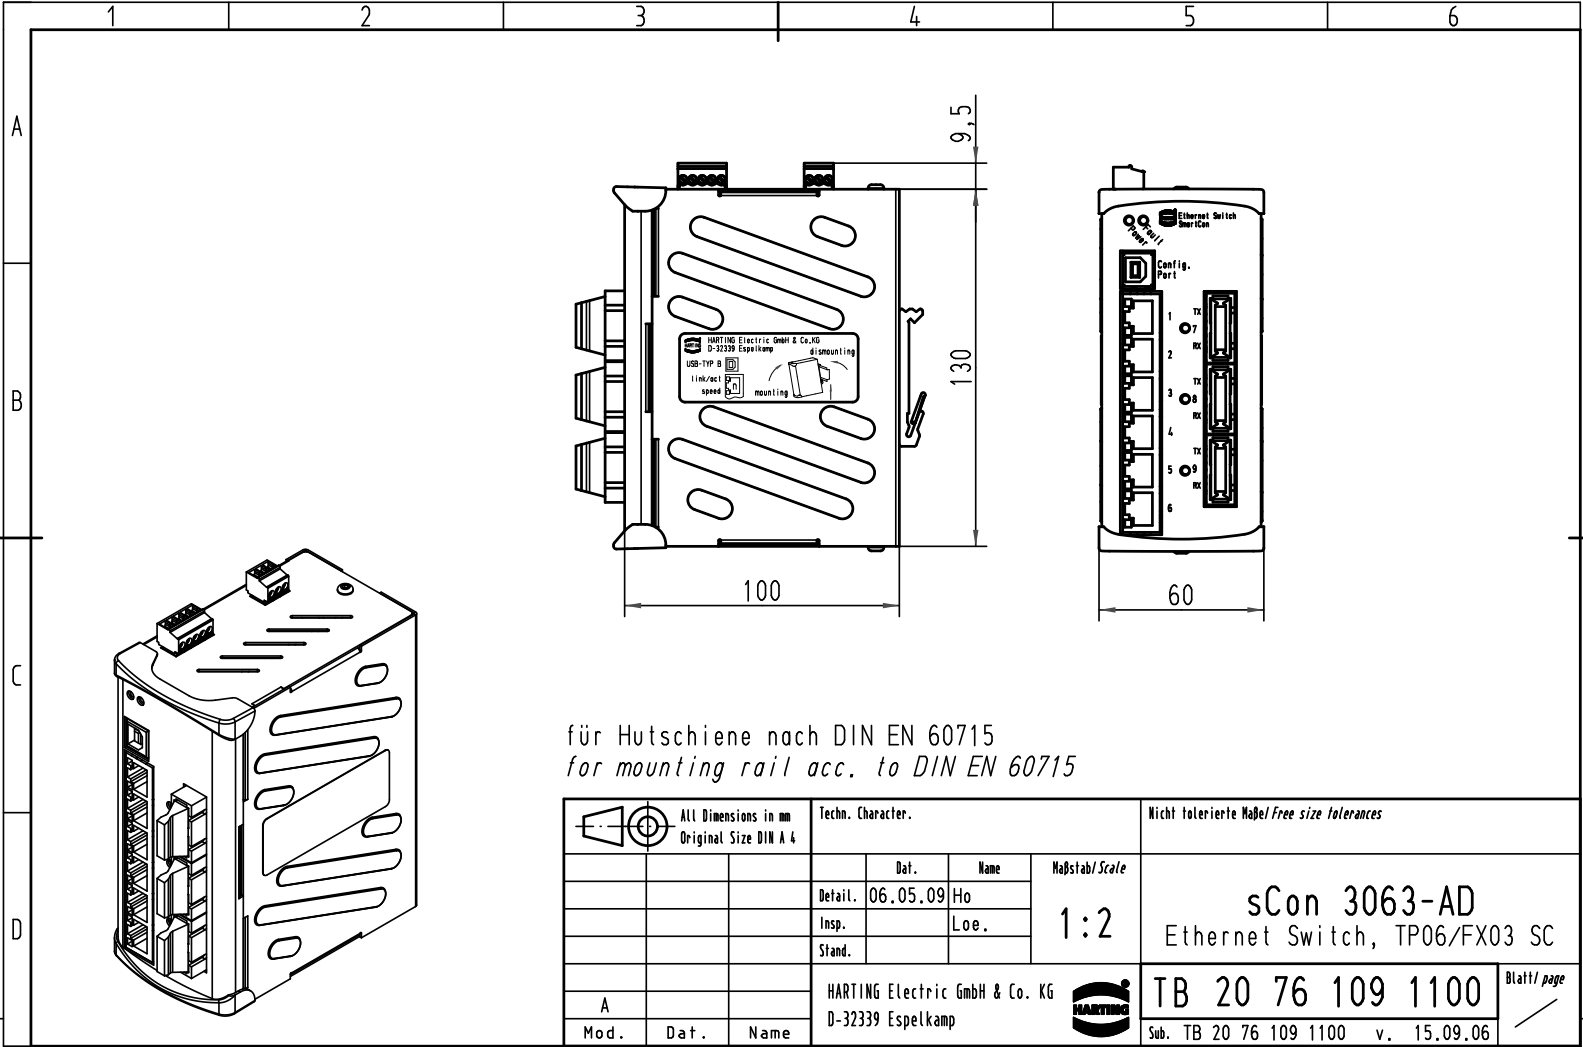

Alle Rechte vorbehalten/ All rights reserved

für Hutschiene nach DIN EN 60715
for mounting rail acc. to DIN EN 60715

All Dimensions in mm Original Size DIN A 4		Techn. Character.			Nicht tolerierte Maß/Free size tolerances	
			Dat.	Name	Maßstab/Scale 1:2	sCon 3063-AD Ethernet Switch, TP06/FX03 SC
			Detail.	06.05.09 Ho		
			Insp.	Loe.		
			Stand.			
A			HARTING Electric GmbH & Co. KG		TB 20 76 109 1100	Blatt/page
Mod.	Dat.	Name	D-32339 Espelkamp			