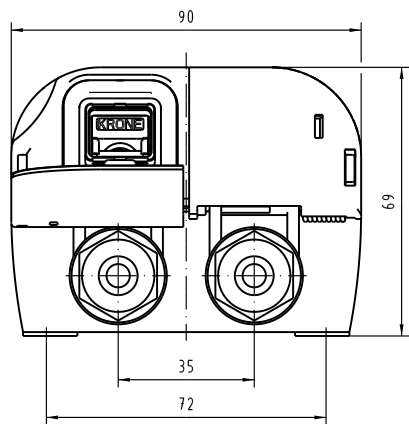

Pos./Pos.	Benennung/Description
01	Polycarbonatgehäuse, IP67/65, mit Kabeleingängen von unten oder oben polycarbonate housing, IP67/65, with cable entries from bottom or top side
02	HARTING RJ Industrial® Push Pull-Schnittstelle, Steckgesicht nach IEC 60603-7 HARTING RJ Industrial® Push Pull interface, mating face compatible to IEC 60603-7
03	KRONE KM 8 Buchsenmodul mit LSA-PLUS®-Anschlussstechnik, STP / FTP KRONE KM 8 modular jack for LSA-PLUS® termination, STP / FTP
04	selbstschließende Schutzklappen self closing protective flaps
05	Kabelmanager cable manager
06	Etikettenhalter, IP67/65 label holder, IP67/65
07	Kabelverschraubung, M16 cable gland, M16

Kabeldurchmesser: 6...9mm
AWG 24...22
Aderisolationdurchmesser: 1,05...1,60mm
cable diameter: 6...9mm
AWG 24...22
wire isolation diameter: 1,05...1,60mm

Getrennt verpackt: Separately packed:
1. 2x Pos. 3   1. 2x pos. 3
2. 1x Montageanleitung   2. 1x installation instructions
3. 1x Bohrschablone   3. 1x drilling template
4. 1x Blindstopfen   4. 1x blind plug

2	09 45 845 1501	RJ Industrial Push Pull Outlet (CAT.6 industrial outlet, weiß/white)		
1	09 45 845 1500	RJ Industrial Push Pull Outlet (CAT.6 industrial outlet, schwarz/black)		
Lfd. Nr.	Teilenummer	Beschreibung designation		
Conf. No.	part number			
All Dimensions in mm Original Size DIN A 3		Techn. Character.		
		Nicht tolerierte Maß/Free size tolerances		
		<table border="1"> <tr> <td>Detail.</td> <td>21.07.04</td> <td>Wie</td> <td rowspan="3">Maßstab/Scale 1:1</td> <td rowspan="3">RJ Industrial Push Pull Outlet, (CAT 6 Industrial Outlet) RJ Industrial Push Pull Outlet, (CAT 6 industrial outlet)</td> </tr> <tr> <td>Insp.</td> <td>21.07.04</td> <td>Wae</td> </tr> <tr> <td>Stand.</td> <td></td> <td></td> </tr> </table>		
32201	23.08.04	Wie	HARTING Electronics GmbH & Co. KG D-32339 ESPELKAMP	TB 09 45 845 1500 Sub.
32096				
Mod.	Dat.	Name		Blatt/ page