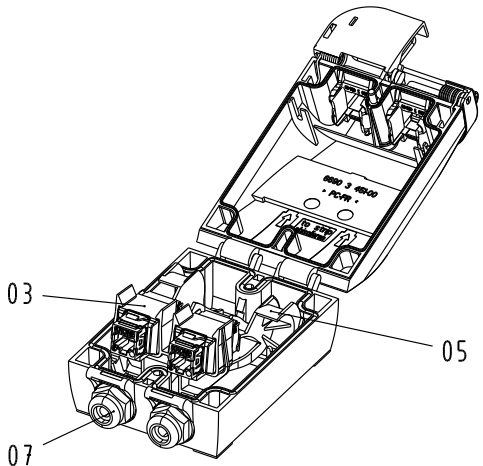

Pos./Pos.	Benennung/Description
01	Polycarbonatgehäuse, IP67/65, mit Kabeleingängen von unten oder oben polycarbonate housing, IP67/65, with cable entries from bottom or top side
02	HARTING RJ Industrial® Push Pull-Schnittstelle, Steckgesicht nach IEC 60603-7 HARTING RJ Industrial® Push Pull interface, mating face compatible to IEC 60603-7
03	KRONE KM 8 Buchsenmodul mit LSA-PLUS®-Anschlussstechnik, STP / FTP KRONE KM 8 modular jack for LSA-PLUS® termination, STP / FTP
04	selbstschließende Schutzklappen self closing protective flaps
05	Kabelmanager cable manager
06	Etikettenhalter, IP67/65 label holder, IP67/65
07	Kabelverschraubung, M16 cable gland, M16

Kabeldurchmesser: 6...9mm
AWG 24...22
Aderisolationdurchmesser: 1,05...1,60mm
cable diameter: 6...9mm
AWG 24...22
wire isolation diameter: 1,05...1,60mm

Getrennt verpackt: Separately packed:
1. 2x Pos. 3   1. 2x pos. 3
2. 1x Montageanleitung   2. 1x installation instructions
3. 1x Bohrschablone   3. 1x drilling template
4. 1x Blindstopfen   4. 1x blind plug

2	09 45 845 1501	RJ Industrial Push Pull Outlet (CAT.6 industrial outlet, weiß/white)		
1	09 45 845 1500	RJ Industrial Push Pull Outlet (CAT.6 industrial outlet, schwarz/black)		
Lfd. Nr.	Teilenummer	Beschreibung designation		
Conf. No.	part number			
All Dimensions in mm Original Size DIN A 3		Techn. Character.		
		Nicht tolerierte Maß/Free size tolerances		
		<table border="1"> <tr> <td>Detail.</td> <td>21.07.04</td> <td>Wie</td> <td rowspan="3">Maßstab/Scale 1:1</td> <td rowspan="3">RJ Industrial Push Pull Outlet, (CAT 6 Industrial Outlet) RJ Industrial Push Pull Outlet, (CAT 6 industrial outlet)</td> </tr> <tr> <td>Insp.</td> <td>21.07.04</td> <td>Wae</td> </tr> <tr> <td>Stand.</td> <td></td> <td></td> </tr> </table>		
32201	23.08.04	Wie	HARTING Electronics GmbH & Co. KG D-32339 ESPELKAMP	TB 09 45 845 1500 Sub.
32096				
Mod.	Dat.	Name		Blatt/ page