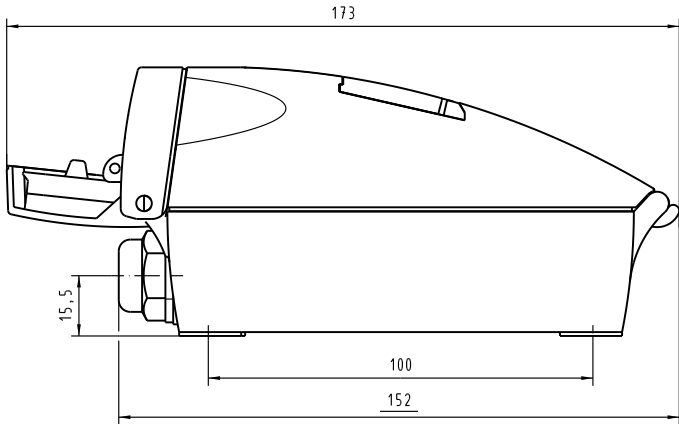

Pos./Pos.	Benennung/Description
01	Polycarbonatgehäuse, IP67/65, mit Kabeleingängen von unten oder oben polycarbonate housing, IP67/65, with cable entries from bottom or top side
02	HARTING RJ Industrial® Push Pull-Schnittstelle, Steckgesicht nach IEC 60603-7 HARTING RJ Industrial® Push Pull interface, mating face compatible to IEC 60603-7
03	KRONE KM 8 Buchsenmodul mit LSA-PLUS®-Anschlussstechnik, STP / FTP KRONE KM 8 modular jack for LSA-PLUS® termination, STP / FTP
04	selbstschließende Schutzklappen self closing protective flaps
05	Kabelmanager cable manager
06	Etikettenhalter, IP67/65 label holder, IP67/65
07	Kabelverschraubung, M16 cable gland, M16

Kabeldurchmesser: 6...9mm
AWG 24...22
Aderisolationdurchmesser: 1,05...1,60mm
cable diameter: 6...9mm
AWG 24...22
wire isolation diameter: 1,05...1,60mm

Getrennt verpackt: Separately packed:
1. 2x Pos. 3   1. 2x pos. 3
2. 1x Montageanleitung   2. 1x installation instructions
3. 1x Bohrschablone   3. 1x drilling template
4. 1x Blindstopfen   4. 1x blind plug

2	09 45 845 1501	RJ Industrial Push Pull Outlet (CAT.6 industrial outlet, weiß/white)		
1	09 45 845 1500	RJ Industrial Push Pull Outlet (CAT.6 industrial outlet, schwarz/black)		
Lfd. Nr.	Teilenummer	Beschreibung designation		
Conf. No.	part number			
All Dimensions in mm Original Size DIN A 3		Techn. Character.		
		Nicht tolerierte Maß/Free size tolerances		
		<table border="1"> <tr> <td>Detail.</td> <td>21.07.04</td> <td>Wie</td> <td rowspan="3">Maßstab/Scale 1:1</td> <td rowspan="3">RJ Industrial Push Pull Outlet, (CAT 6 Industrial Outlet) RJ Industrial Push Pull Outlet, (CAT 6 industrial outlet)</td> </tr> <tr> <td>Insp.</td> <td>21.07.04</td> <td>Wae</td> </tr> <tr> <td>Stand.</td> <td></td> <td></td> </tr> </table>		
32201	23.08.04	Wie	HARTING Electronics GmbH & Co. KG D-32339 ESPELKAMP	TB 09 45 845 1500 Sub.
32096				
Mod.	Dat.	Name		Blatt/ page