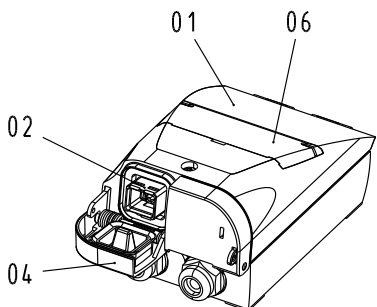

Pos./Pos.	Benennung/Description
01	Polycarbonatgehäuse, IP67/65, mit Kabeleingängen von unten oder oben polycarbonate housing, IP67/65, with cable entries from bottom or top side
02	HARTING RJ Industrial® Push Pull-Schnittstelle, Steckgesicht nach IEC 60603-7 HARTING RJ Industrial® Push Pull interface, mating face compatible to IEC 60603-7
03	KRONE KM 8 Buchsenmodul mit LSA-PLUS®-Anschlussstechnik, STP / FTP KRONE KM 8 modular jack for LSA-PLUS® termination, STP / FTP
04	selbstschließende Schutzklappen self closing protective flaps
05	Kabelmanager cable manager
06	Etikettenhalter, IP67/65 label holder, IP67/65
07	Kabelverschraubung, M16 cable gland, M16

Kabeldurchmesser: 6...9mm
AWG 24...22
Aderisolationdurchmesser: 1,05...1,60mm
cable diameter: 6...9mm
AWG 24...22
wire isolation diameter: 1,05...1,60mm

Getrennt verpackt: Separately packed:
1. 2x Pos. 3   1. 2x pos. 3
2. 1x Montageanleitung   2. 1x installation instructions
3. 1x Bohrschablone   3. 1x drilling template
4. 1x Blindstopfen   4. 1x blind plug

2	09 45 845 1501	RJ Industrial Push Pull Outlet (CAT.6 industrial outlet, weiß/white)		
1	09 45 845 1500	RJ Industrial Push Pull Outlet (CAT.6 industrial outlet, schwarz/black)		
Lfd. Nr.	Teilenummer	Beschreibung designation		
Conf. No.	part number			
All Dimensions in mm Original Size DIN A 3		Techn. Character.		
		Nicht tolerierte Maß/Free size tolerances		
		<table border="1"> <tr> <td>Detail.</td> <td>21.07.04</td> <td>Wie</td> <td rowspan="3">Maßstab/Scale 1:1</td> <td rowspan="3">RJ Industrial Push Pull Outlet, (CAT 6 Industrial Outlet) RJ Industrial Push Pull Outlet, (CAT 6 industrial outlet)</td> </tr> <tr> <td>Insp.</td> <td>21.07.04</td> <td>Wae</td> </tr> <tr> <td>Stand.</td> <td></td> <td></td> </tr> </table>		
32201	23.08.04	Wie	HARTING Electronics GmbH & Co. KG D-32339 ESPELKAMP	TB 09 45 845 1500 Sub.
32096				
Mod.	Dat.	Name		Blatt/ page