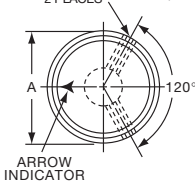

KN SERIES

KN501A1/4

NO. 6-32 SET SCREW 2 PLACES
1/8" SHAFT=.126" (3.20)
1/4" SHAFT=.251" (6.38)

Tyco								
Straight Knurl with Arrowhead Indicator								
Electronics	Alcoswitch	Color	A	B	C	D	E	G
5-1437622-1	KN501A1/8	Natural	.500(12.7)	.445(11.3)	.374(9.50)	.445(11.3)	.625(15.9)	.512(13.0)
5-1437622-0	KN501A1/4	Natural	.500(12.7)	.445(11.3)	.374(9.50)	.445(11.3)	.625(15.9)	.512(13.0)
5-1437622-3	KN501B1/8	Black	.500(12.7)	.445(11.3)	.374(9.50)	.445(11.3)	.625(15.9)	.512(13.0)
5-1437622-2	KN501B1/4	Black	.500(12.7)	.445(11.3)	.374(9.50)	.445(11.3)	.625(15.9)	.512(13.0)
6-1437622-2	KN701A1/4	Natural	.750(19.1)	.695(17.7)	.590(15.0)	.695(17.7)	.625(15.9)	.512(13.0)
6-1437622-3	KN701B1/4	Black	.750(19.1)	.695(17.7)	.590(15.0)	.695(17.7)	.625(15.9)	.512(13.0)
Two Toned			Body-Top					
5-1437622-5	KN501BA1/8	Blk. - Ntl.	.500(12.7)	.445(11.3)	.374(9.50)	.445(11.3)	.625(15.9)	.512(13.0)
5-1437622-4	KN501BA1/4	Blk. - Ntl.	.500(12.7)	.445(11.3)	.374(9.50)	.445(11.3)	.625(15.9)	.512(13.0)
6-1437622-5	KN701BA1/8	Blk. - Ntl.	.750(19.1)	.695(17.7)	.590(15.0)	.695(17.7)	.625(15.9)	.512(13.0)
6-1437622-4	KN701BA1/4	Blk. - Ntl.	.750(19.1)	.695(17.7)	.590(15.0)	.695(17.7)	.625(15.9)	.512(13.0)