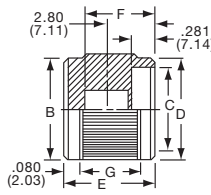

KN SERIES

KN501A1/4

NO. 6-32 SET SCREW 2 PLACES
1/8" SHAFT=.126" (3.20)
1/4" SHAFT=.251" (6.38)

Tyco								
Straight Knurl with Arrowhead Indicator								
Electronics	Alcoswitch	Color	A	B	C	D	E	G
5-1437622-1	KN501A1/8	Natural	.500(12.7)	.445(11.3)	.374(9.50)	.445(11.3)	.625(15.9)	.512(13.0)
5-1437622-0	KN501A1/4	Natural	.500(12.7)	.445(11.3)	.374(9.50)	.445(11.3)	.625(15.9)	.512(13.0)
5-1437622-3	KN501B1/8	Black	.500(12.7)	.445(11.3)	.374(9.50)	.445(11.3)	.625(15.9)	.512(13.0)
5-1437622-2	KN501B1/4	Black	.500(12.7)	.445(11.3)	.374(9.50)	.445(11.3)	.625(15.9)	.512(13.0)
6-1437622-2	KN701A1/4	Natural	.750(19.1)	.695(17.7)	.590(15.0)	.695(17.7)	.625(15.9)	.512(13.0)
6-1437622-3	KN701B1/4	Black	.750(19.1)	.695(17.7)	.590(15.0)	.695(17.7)	.625(15.9)	.512(13.0)
Two Toned			Body-Top					
5-1437622-5	KN501BA1/8	Blk. - Ntl.	.500(12.7)	.445(11.3)	.374(9.50)	.445(11.3)	.625(15.9)	.512(13.0)
5-1437622-4	KN501BA1/4	Blk. - Ntl.	.500(12.7)	.445(11.3)	.374(9.50)	.445(11.3)	.625(15.9)	.512(13.0)
6-1437622-5	KN701BA1/8	Blk. - Ntl.	.750(19.1)	.695(17.7)	.590(15.0)	.695(17.7)	.625(15.9)	.512(13.0)
6-1437622-4	KN701BA1/4	Blk. - Ntl.	.750(19.1)	.695(17.7)	.590(15.0)	.695(17.7)	.625(15.9)	.512(13.0)