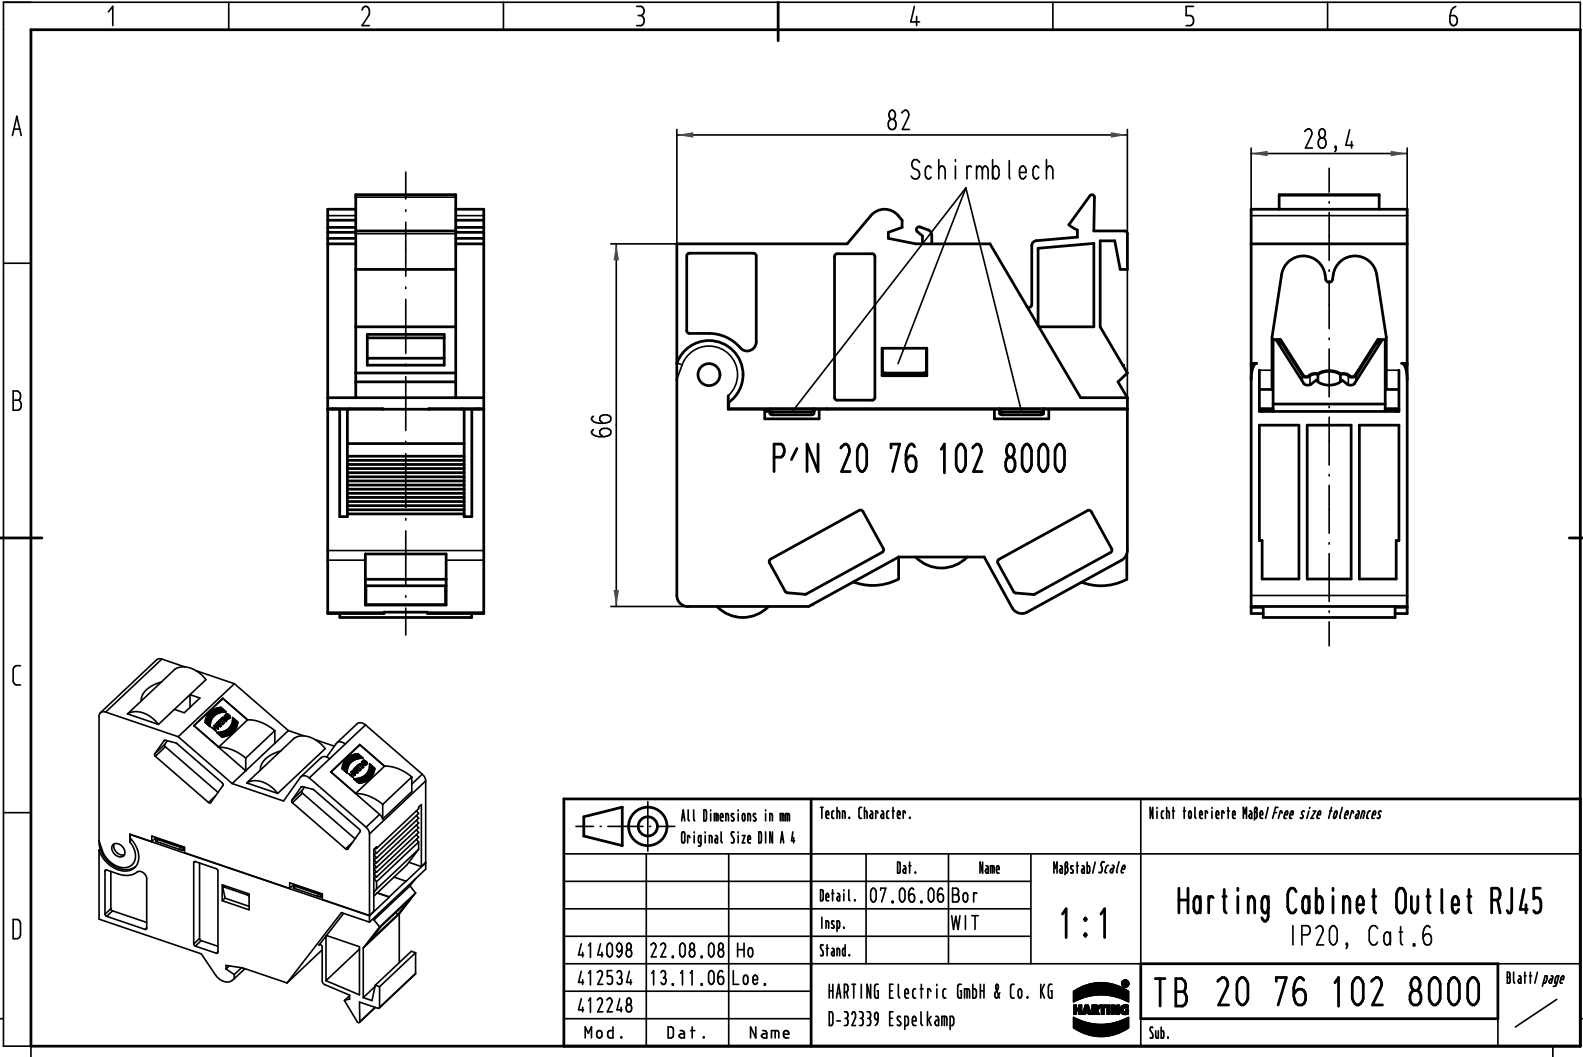

Alle Rechte vorbehalten/ All rights reserved

All Dimensions in mm Original Size DIN A 4			Techn. Character.			Nicht tolerierte Maß/Free size tolerances		
				Dat.	Name	Maßstab/Scale 1:1	Harting Cabinet Outlet RJ45 IP20, Cat.6	
			Detail.	07.06.06	Bor			
			Insp.		WIT			
414098	22.08.08	Ho	Stand.				TB 20 76 102 8000	Blatt/page /
412534	13.11.06	Loe.	HARTING Electric GmbH & Co. KG D-32339 Espelkamp			Sub.		
412248								
Mod.	Dat.	Name						