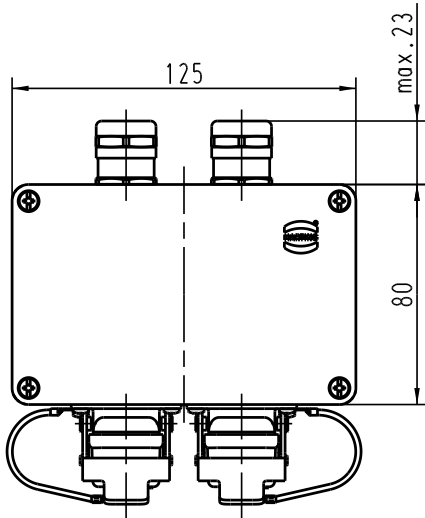

Alle Rechte vorbehalten/ All rights reserved

All Dimensions in mm Original Size DIN A 4		Techn. Character.			Nicht tolerierte Masse! Free size tolerances	
			Dat.	Name	Massestab/Scale	<b>Metal Outlet Cat.6</b> RJ Industrial
			Detail: 24.05.06	Loe.		
			Insp.	WIT		
			Stand.			
412233			HARTING Electric GmbH & Co. KG			<b>TB 20 79 302 0922</b>
Mod.	Dat.	Name	D-32339 Espelkamp			