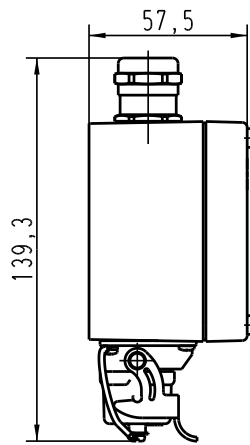

Alle Rechte vorbehalten/ All rights reserved

All Dimensions in mm Original Size DIN A 4		Techn. Character.			Nicht tolerierte Masse! Free size tolerances	
			Dat.	Name	Massestab/Scale	<b>Metal Outlet Cat.6</b> RJ Industrial
			Detail: 24.05.06	Loe.		
			Insp.	WIT		
			Stand.			
412233			HARTING Electric GmbH & Co. KG			<b>TB 20 79 302 0922</b>
Mod.	Dat.	Name	D-32339 Espelkamp			