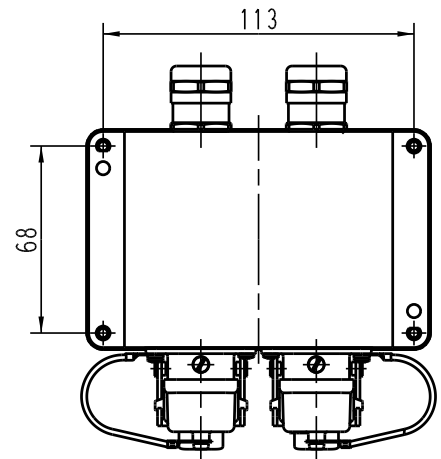

Alle Rechte vorbehalten/ All rights reserved

All Dimensions in mm Original Size DIN A 4		Techn. Character.			Nicht tolerierte Masse! Free size tolerances	
			Dat.	Name	Massestab/Scale	<b>Metal Outlet Cat.6</b> RJ Industrial
			Detail: 24.05.06	Loe.		
			Insp.	WIT		
			Stand.			
412233			HARTING Electric GmbH & Co. KG			<b>TB 20 79 302 0922</b>
Mod.	Dat.	Name	D-32339 Espelkamp			