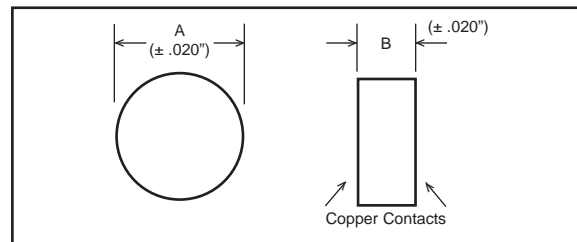

DIMENSIONS:

Operating Voltage	Type Number	Ro @ 25°C (Ohms)	A		B		Transition Temperature (°C)	Wattage at Max. Power Dissipation
			in.	mm.	in.	mm.		
12	5505-2.0-120-12-PTH	2.0	0.55	13.97	0.06	1.52	120	35
12	5505-2.0-140-12-PTH	2.0	0.55	13.97	0.06	1.52	140	40
12	5505-2.0-160-12-PTH	2.0	0.55	13.97	0.06	1.52	160	45
24	5506-5-65-24-PTH	5.0	0.55	13.97	0.06	1.52	65	20
24	5506-5-110-24-PTH	5.0	0.55	13.97	0.06	1.52	110	35
24	5506-20-140-24-PTH	20	0.55	13.97	0.06	1.52	140	40
120	5510-25-65-120-PTH	25	0.55	13.97	0.10	2.54	65	20
120	5510-100-120-120-PTH	100	0.55	13.97	0.10	2.54	120	25
120	5510-150-140-120-PTH	150	0.55	13.97	0.10	2.54	140	35
120	7510-10-110-120-PTH	10	0.75	19.05	0.10	2.54	110	40
120	7510-10-160-120-PTH	10	0.75	19.05	0.10	2.54	160	45
240	5515-50-65-240-PTH	50	0.55	13.97	0.15	3.81	65	20
240	6315-500-110-240-PTH	500	0.63	16.00	0.15	3.81	110	25
240	6315-250-120-240-PTH	250	0.63	16.00	0.15	3.81	120	30