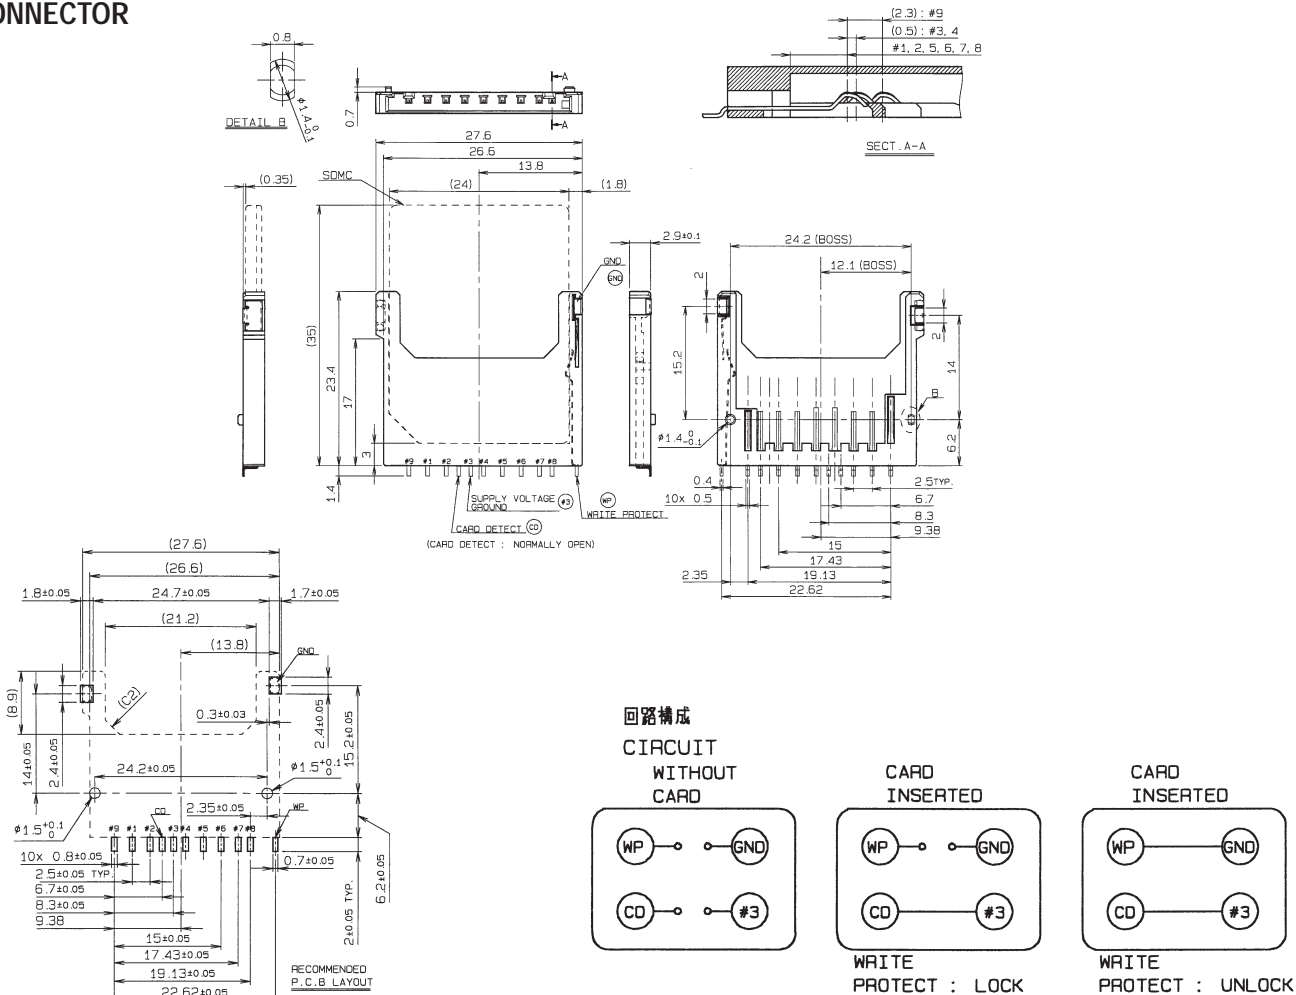

注文コード ORDERING CODE
14 5638 109 511 862

Secure Digital Memory Card Connector

SERIES

5638

SDMC コネクタ イジェクタ無し ノーマルタイプ
SDMC CONNECTOR WITHOUT EJECT NORMAL TYPE

CONNECTOR

エンボス梱包品
Tape and Reel Package

注文コード ORDERING CODE
14 5638 009 211 862