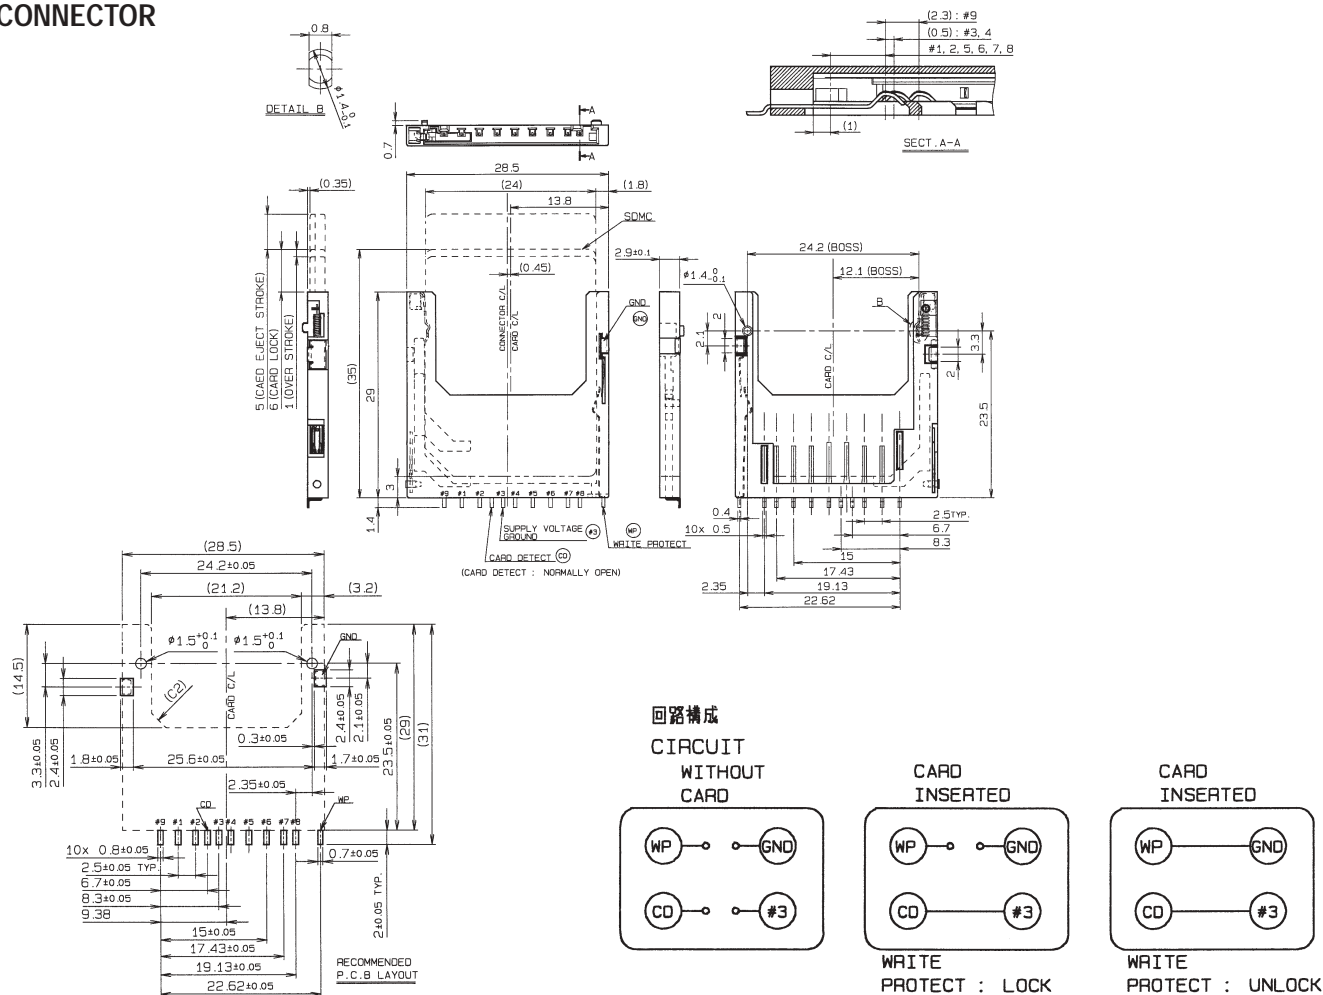

TYPE	KEYING	ORDERING CODE
スプリングイジェクト SPRING EJECT	NORMAL	14 5638 009 783 862

回路構成

2. 回路構成

CIRCUIT
WITHOUT
CARD

CARD
INSERTED

WRITE
PROTECT : LOCK

CARD
INSERTED

WRITE
PROTECT : UNLOCK

Secure Digital Memory Card Connector

SERIES

5638

SDMC コネクタ スプリングイジェクト ノーマルタイプ
SDMC CONNECTOR SPRING EJECT NORMAL TYPE

CONNECTOR

エンボス梱包品
Tape and Reel Package

注文コード ORDERING CODE
14 5638 009 511 862

Secure Digital Memory Card Connector