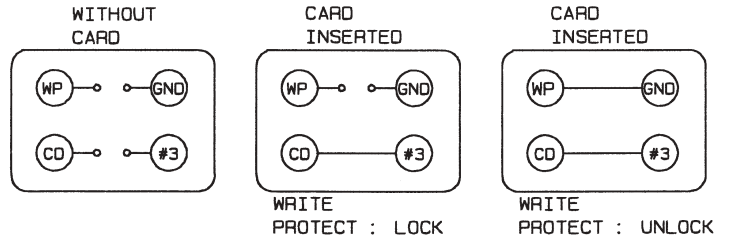

SERIES

5638

SDMC コネクタ スプリングイジェクト リバースタイプ

SDMC CONNECTOR SPRING EJECT REVERSE TYPE

CONNECTOR

回路構成

CIRCUIT

エンボス梱包品 Tape and Reel Package

注文コード ORDERING CODE
14 5638 109 511 862

Secure Digital Memory Card Connector

SERIES

5638

SDMC コネクタ イジェクタ無し ノーマルタイプ
SDMC CONNECTOR WITHOUT EJECT NORMAL TYPE

CONNECTOR

エンボス梱包品
Tape and Reel Package

注文コード ORDERING CODE
14 5638 009 211 862