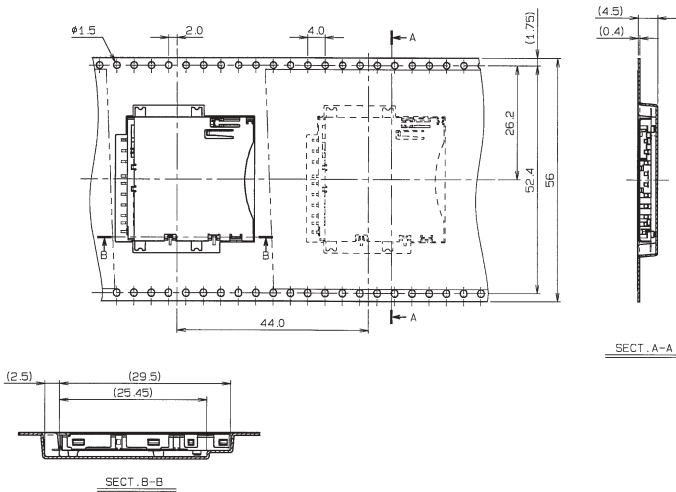

Secure Digital Memory Card Connector

SERIES

5638

SDMC I/O コネクタ スプリングイジェクト ノーマルタイプ
SDMC I/O CONNECTOR SPRING EJECT NORMAL TYPE

CONNECTOR

回路構成 CIRCUIT

エンボス梱包品
Tape and Reel Package

注文コード ORDERING CODE
14 5638 009 783 862