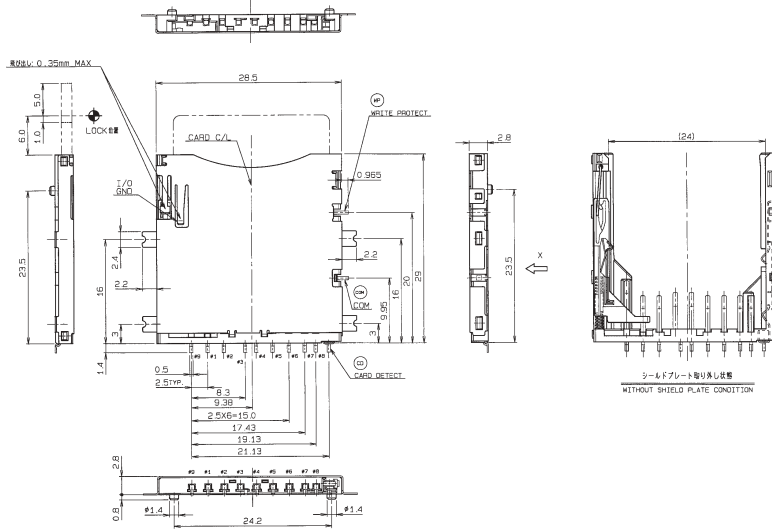

Secure Digital Memory Card Connector

SERIES

5638

SDMC I/O コネクタ スプリングイジェクト ノーマルタイプ
SDMC I/O CONNECTOR SPRING EJECT NORMAL TYPE

CONNECTOR