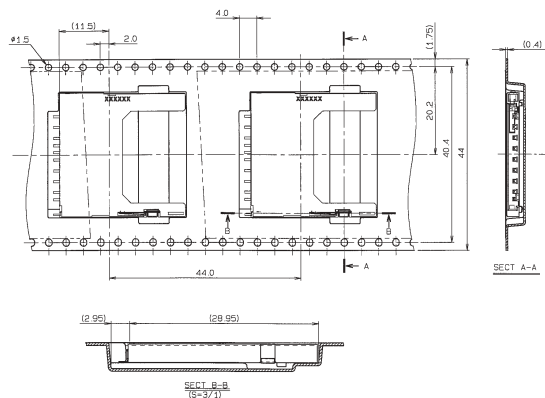

Secure Digital Memory Card Connector

SERIES

5638

SDMC コネクタ スプリングイジェクト ノーマルタイプ
SDMC CONNECTOR SPRING EJECT NORMAL TYPE

CONNECTOR

エンボス梱包品
Tape and Reel Package

注文コード ORDERING CODE
14 5638 009 511 862

Secure Digital Memory Card Connector