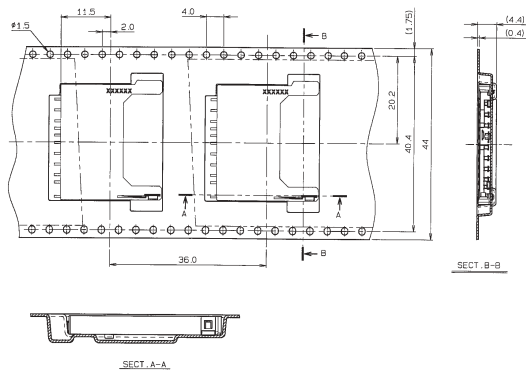

注文コード ORDERING CODE
14 5638 109 511 862

Secure Digital Memory Card Connector

SERIES

5638

SDMC コネクタ イジェクタ無し ノーマルタイプ
SDMC CONNECTOR WITHOUT EJECT NORMAL TYPE

CONNECTOR

エンボス梱包品
Tape and Reel Package

注文コード ORDERING CODE
14 5638 009 211 862