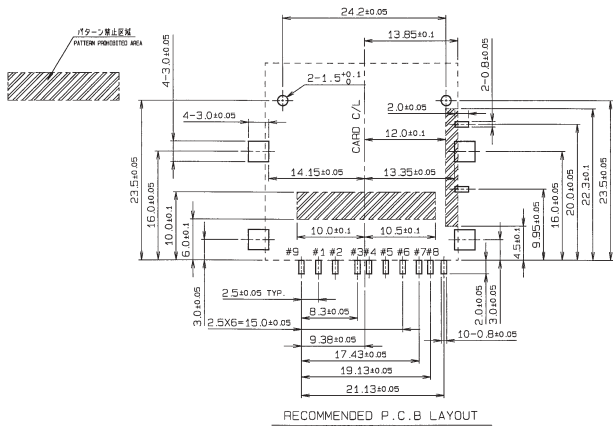

Secure Digital Memory Card Connector

SERIES

5638

SDMC I/O コネクタ スプリングイジェクト ノーマルタイプ
SDMC I/O CONNECTOR SPRING EJECT NORMAL TYPE

CONNECTOR