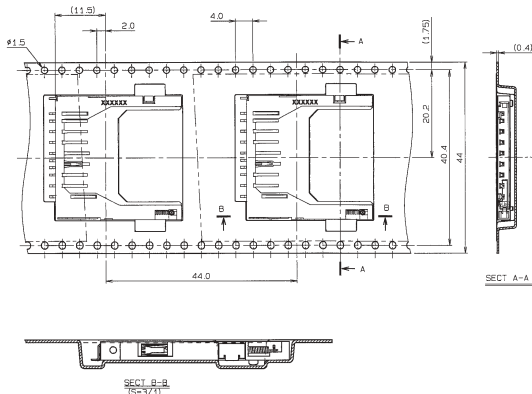

SERIES

5638

SDMC コネクタ スプリングイジェクト リバースタイプ

SDMC CONNECTOR SPRING EJECT REVERSE TYPE

CONNECTOR

回路構成

CIRCUIT

エンボス梱包品 Tape and Reel Package