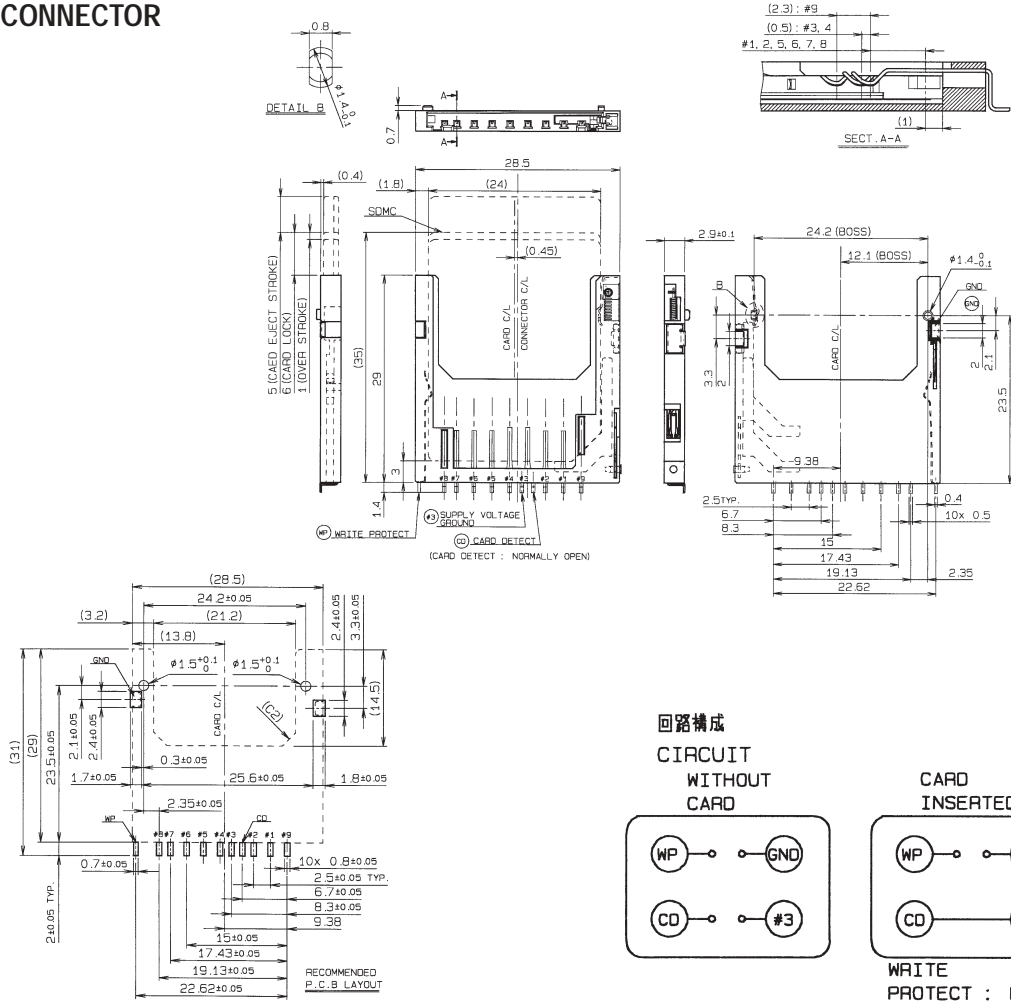

Secure Digital Memory Card Connector

SERIES

5638

SDMC コネクタ スプリングイジェクト ノーマルタイプ
SDMC CONNECTOR SPRING EJECT NORMAL TYPE

CONNECTOR

エンボス梱包品
Tape and Reel Package

注文コード ORDERING CODE
14 5638 009 511 862

Secure Digital Memory Card Connector

SERIES

5638

SDMC コネクタ スプリングイジェクト リバースタイプ

SDMC CONNECTOR SPRING EJECT REVERSE TYPE

CONNECTOR

回路構成

CIRCUIT

エンボス梱包品 Tape and Reel Package