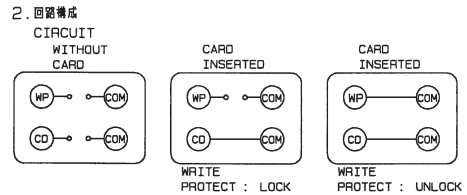

Secure Digital Memory Card Connector

SERIES

5638

SDMC I/O コネクタ スプリングイジェクト ノーマルタイプ
SDMC I/O CONNECTOR SPRING EJECT NORMAL TYPE

CONNECTOR

回路構成 CIRCUIT

エンボス梱包品
Tape and Reel Package

注文コード ORDERING CODE
14 5638 009 783 862