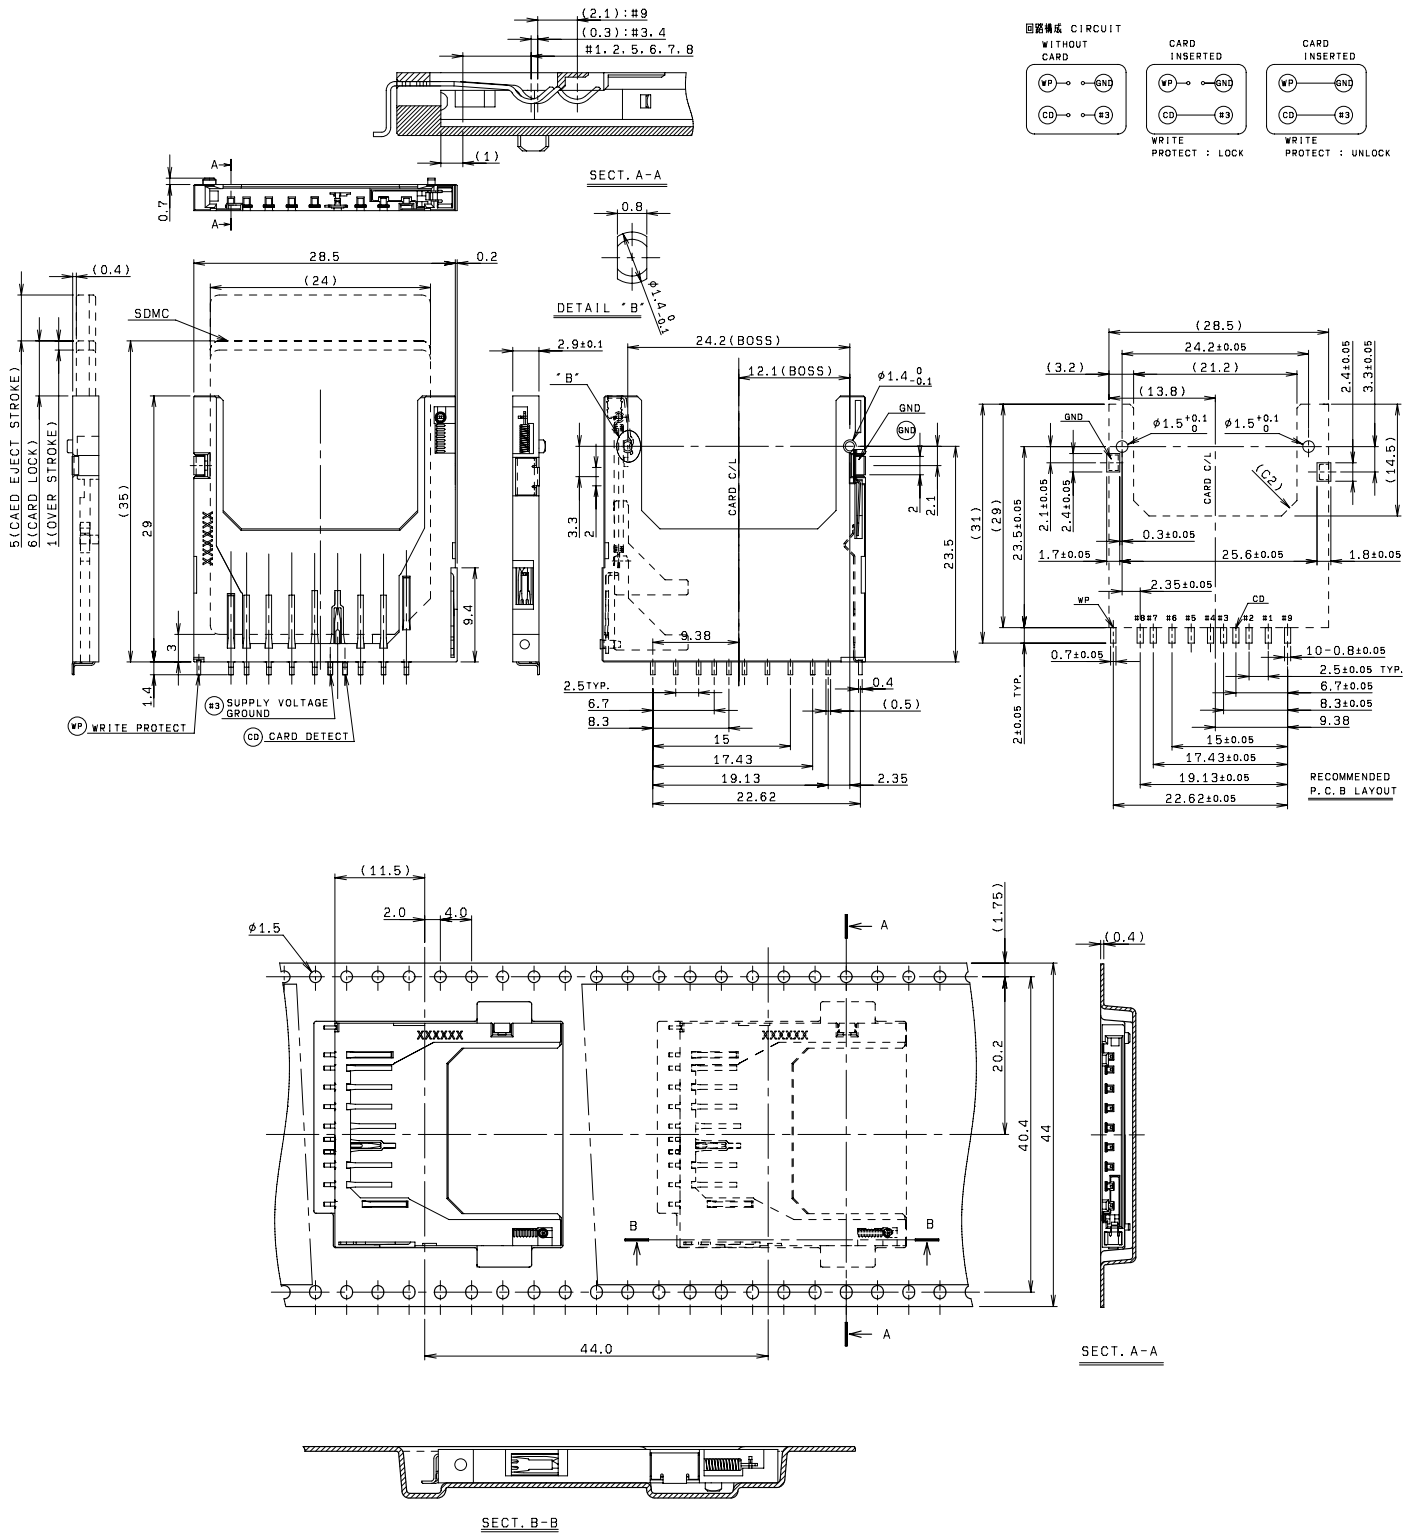

注文コード ORDERING CODE  
**14 5638 009 211 859+**

RoHS 対応品  
 RoHS Compliant Product

梱包数量 350個/リール  
 PACKING QUANTITY : 350/Reel

注文コード ORDERING CODE  
**14 5638 109 511 859+**

**RoHS 対応品**  
 RoHS Compliant Product

梱包数量 250個/リール  
 PACKING QUANTITY : 250/Reel