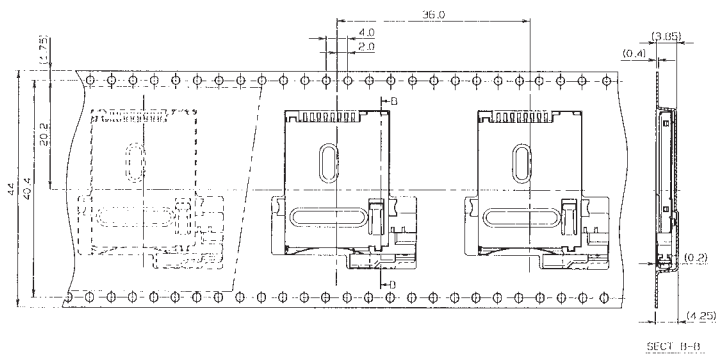

1.27mm Pitch

SERIES

5036

SIMコネクタ エンボス梱包 6極

SIM CONNECTOR Tape and Reel Package 6 contacts

●エンボス梱包 (ロック付き)
Tape and Reel Package

注文コード/Ordering Code

Part No. 05 5036 006 102 862

極数 NUMBER OF CONTACTS

●エンボス梱包 (ロックなし)
Tape and Reel Package

注文コード/Ordering Code

Part No. 04 5036 006 xxx 862

ボス有り無し
099 : 有り (ボスピッチ : 15.54ピッチ) 099 : with BOSS (PITCH 15.54)
100 : 有り (ボスピッチ : 13.52ピッチ) 100 : with BOSS (PITCH 13.52)
101 : 無し 101 : without BOSS

極数 NUMBER OF CONTACTS