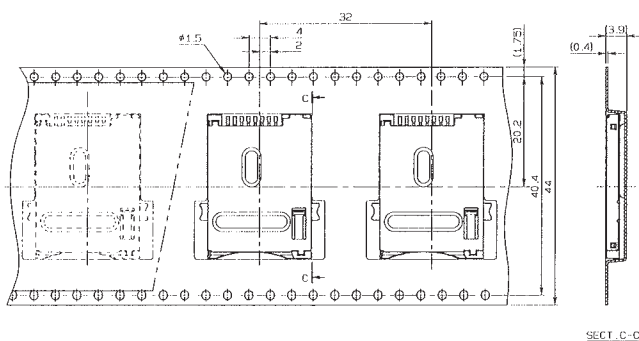

1.27mm Pitch

SERIES

5036

SIMコネクタ エンボス梱包 6極

SIM CONNECTOR Tape and Reel Package 6 contacts

●エンボス梱包 (ロック付き)
Tape and Reel Package

注文コード/Ordering Code

Part No. 05 5036 006 102 862

極数 NUMBER OF CONTACTS

●エンボス梱包 (ロックなし)
Tape and Reel Package

注文コード/Ordering Code

Part No. 04 5036 006 xxx 862

ボス有り無し
099 : 有り (ボスピッチ : 15.54ピッチ) 099 : with BOSS (PITCH 15.54)
100 : 有り (ボスピッチ : 13.52ピッチ) 100 : with BOSS (PITCH 13.52)
101 : 無し 101 : without BOSS