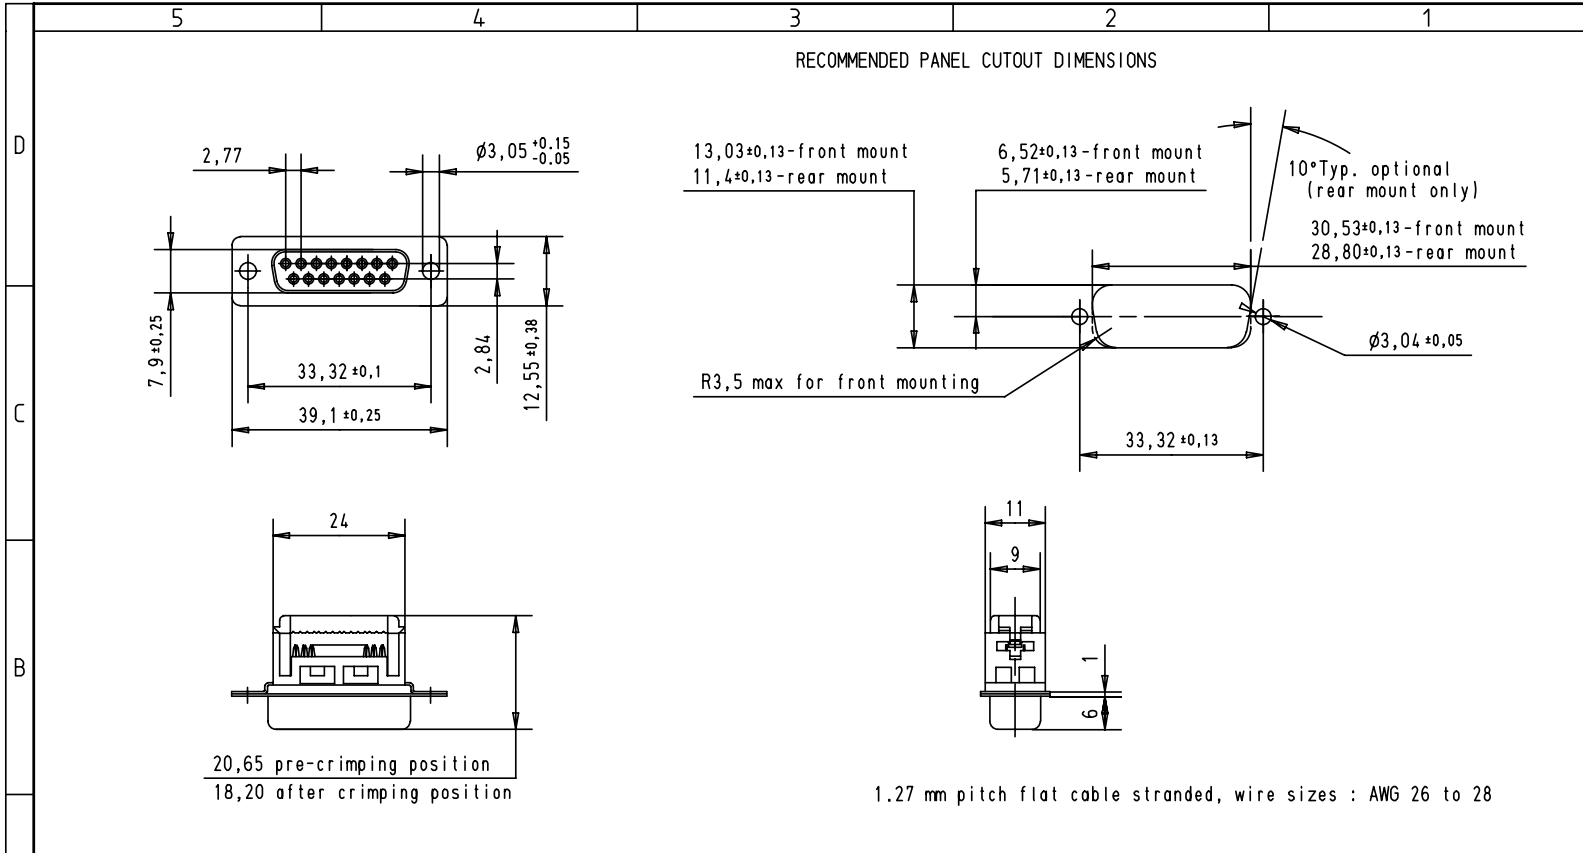

Alle Rechte vorbehalten/ All rights reserved

09 66 218 7500	15	3						Det.	Name	 D-Sub female connector Insulation displacement termination through holes fixing	Maßstab/ Scale 1 : 1
09 66 218 6500	15	2					Detail.	09/07/01 S.H.			
09 66 218 5500	15	0.76 µm Au					Insp.				
				29771	16-AVR-02	CV	Stand.			All Dim. in mm Orig. Size DIN A 4	Blatt/ Page 1 /
				29756	19-MAR-02	CV					
part number	No of contact	performance level		29697	09/07/01	S.H.					
				Mod.	Det.	Name	HARTING ELEKTRONIK F-95972 Paris			 TB 0966 218 x500 Sub.	