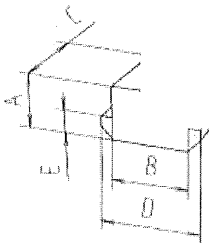

Zubehör SQ-II ZST Accessories SQ-II ZST

Nutenstein -N- Slot stone-N-

- Der Nutenstein -N- wird seitlich in die Profilnut eingeschoben
- Weitere Nutenstein-Ausführungen siehe Katalog BLOCAN®-Profilsysteme

Material: Stahl galvanisiert

- The slot stone N is inserted into the profile slot side.
- For further slot stone versions, see catalogue Profile Systems .

Material: steel, galvanized

[mm]

Code No.	Type	Ausführung version	A	B	C	D	E	M	F [N]
4006201	30	M5	5	10	13	13	3	M5	4000
4006203	30	M6	5	10	13	13	3	M6	4000
4006202	30	M8	5	10	13	13	3	M8	4000
4026207	40-80	M5	8	10	13	15	4	M5	4000
4026203	40-80	M6	8	10	13	15	4	M6	9000
4026206	40-80	M8	8	10	13	15	4	M8	9000