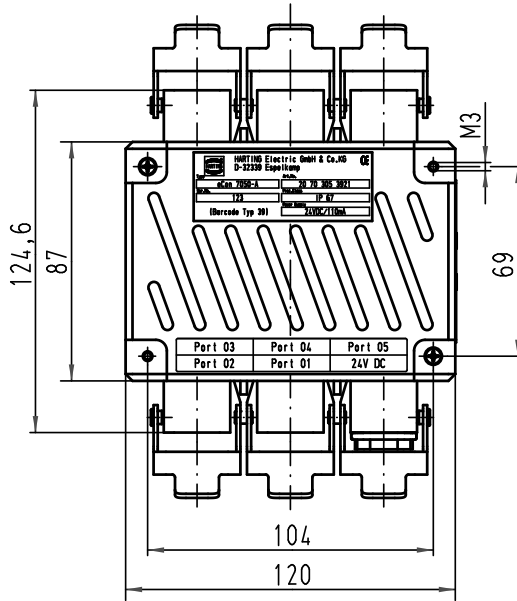

Alle Rechte vorbehalten / All rights reserved

 All Dimensions in mm Original Size DIN A 4			Techn. Character.				Nicht tolerierte Maß/Free size tolerances	
			Dat.	Name	Maßstab/Scale			
			Detail.	24.03.06	Bor			
			Insp.		SP			
414119	29.08.08	Ho	Stand.					
412534	13.11.06	Loe.			1:2			
412117								
Mod.	Dat.	Name	HARTING Electric GmbH & Co. KG D-32339 Espelkamp					
								
						<b>TB 20 70 305 3921</b> Sub.		
							Blatt/ page	