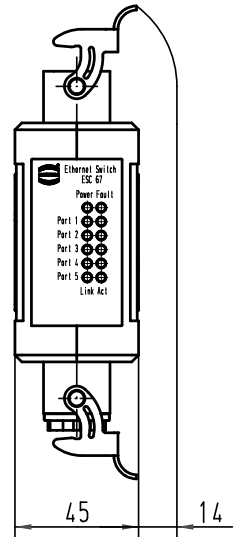

Alle Rechte vorbehalten / All rights reserved

 All Dimensions in mm Original Size DIN A 4			Techn. Character.				Nicht tolerierte Maß/Free size tolerances	
			Dat.	Name	Maßstab/Scale			
			Detail.	24.03.06	Bor			
			Insp.		SP			
414119	29.08.08	Ho	Stand.					
412534	13.11.06	Loe.			1:2			
412117								
Mod.	Dat.	Name	HARTING Electric GmbH & Co. KG D-32339 Espelkamp					
								
						<b>TB 20 70 305 3921</b> Sub.		
							Blatt/ page	