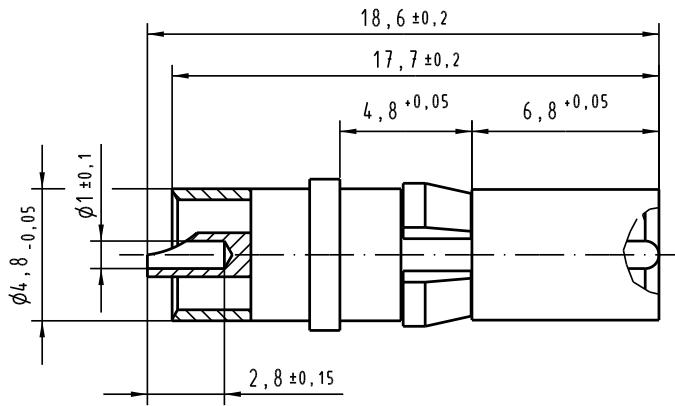

Alle Rechte vorbehalten / All rights reserved

Isolierstoff blau
insulator blue

All Dimensions in mm Original Size DIN A 4		Techn. Character.			Nicht tolerierte Maß/Free size tolerances ergänzend/complementary DIN 41626											
			<table border="1"> <tr> <th>Dat.</th> <th>Name</th> <th>Maßstab/Scale</th> </tr> <tr> <td>09.07.02</td> <td>Rie.</td> <td rowspan="3">5:1</td> </tr> <tr> <td>09.07.02</td> <td>kfoe</td> </tr> <tr> <td></td> <td></td> </tr> </table>	Dat.	Name	Maßstab/Scale	09.07.02	Rie.	5:1	09.07.02	kfoe			Hochspannungkontaktstift 2,8KV für Messerleiste Typ M male high voltage contact 2,8KV for male connector type M		
Dat.	Name	Maßstab/Scale														
09.07.02	Rie.	5:1														
09.07.02	kfoe															
32689	26.04.05	Cl a	HARTING Electronics GmbH & Co. KG D-32339 ESPELKAMP		TB 09 03 000 6140 Sub. TB 09 03 000 6140 Mod. 25591 v. 08.03.99											
30080					Blatt/page 											
Mod.	Dat.	Name														