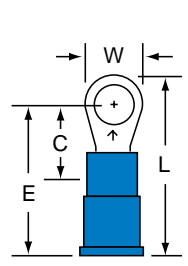

# Ring Tongues - Vinyl Insulated Brazed Seam 16-14 AWG

Product Number†	UPC (054007-)	Wire	Stud Size	W	C	L	E	Thickness	Barrel Length	Barrel I.D.	Maximum Insulation Diameter	Terminals per:	
		Range (AWG)										Case	Carton
MV14-4R/SX	22369	16-14	4	0.25	0.22	0.80	0.67	0.030	0.25	0.090	0.170	100	500
MV14-4R/SK	01412	16-14	4	0.25	0.22	0.80	0.67	0.030	0.25	0.090	0.170	—	1000
MV14-6R/SX	22377	16-14	6	0.25	0.22	0.80	0.67	0.030	0.25	0.090	0.170	100	500
MV14-6R/SK	01414	16-14	6	0.25	0.22	0.80	0.67	0.030	0.25	0.090	0.170	—	1000
MV14-8R/SK	01417	16-14	8	0.25	0.22	0.80	0.67	0.030	0.25	0.090	0.170	—	1000
MV14-8R/LX	22385	16-14	8	0.31	0.33	0.93	0.78	0.030	0.25	0.090	0.170	100	500
MV14-8R/LK	01419	16-14	8	0.31	0.33	0.93	0.78	0.030	0.25	0.090	0.170	—	1000
MV14-10RK	01420	16-14	10	0.33	0.29	0.90	0.74	0.030	0.25	0.090	0.170	—	1000
MV14-10R/LX	22393	16-14	10	0.31	0.33	0.93	0.78	0.030	0.25	0.090	0.170	100	500
MV14-10R/LK	01421	16-14	10	0.31	0.33	0.93	0.78	0.030	0.25	0.090	0.170	—	1000
MV14-14R/SX	22401	16-14	1/4	0.47	0.40	1.08	0.85	0.030	0.25	0.090	0.170	100	500
MV14-14R/SK	01422	16-14	1/4	0.47	0.40	1.08	0.85	0.030	0.25	0.090	0.170	—	1000
MV14-516R/SX	49615	16-14	5/16	0.47	0.40	1.08	0.85	0.030	0.25	0.090	0.170	100	500
MV14-516R/SK	01424	16-14	5/16	0.47	0.40	1.08	0.85	0.030	0.25	0.090	0.170	—	1000
MV14-38RX	22421	16-14	3/8	0.56	0.40	1.13	0.85	0.030	0.25	0.090	0.170	100	500
MV14-38RK	00546	16-14	3/8	0.56	0.40	1.13	0.85	0.030	0.25	0.090	0.170	—	1000

**MV14-4R/S**  
Stud Size: 4  
Wire Range: 16-14

**MV14-6R/S**  
Stud Size: 6  
Wire Range: 16-14

**MV14-8R/S**  
Stud Size: 8  
Wire Range: 16-14

**MV14-8R/L**  
Stud Size: 8  
Wire Range: 16-14

**MV14-10R**  
Stud Size: 10  
Wire Range: 16-14

**MV14-10R/L**  
Stud Size: 10  
Wire Range: 16-14

**MV14-14R/S**  
Stud Size: 1/4  
Wire Range: 16-14

**MV14-516R/S**  
Stud Size: 5/16  
Wire Range: 16-14

**MV14-38R**  
Stud Size: 3/8  
Wire Range: 16-14