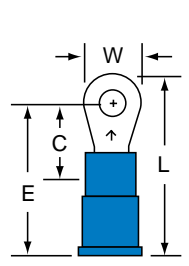

# Ring Tongues - Vinyl Insulated Brazed Seam 16-14 AWG

Product Number†	UPC (054007-)	Wire	Stud Size	W	C	L	E	Thickness	Barrel Length	Barrel I.D.	Maximum Insulation Diameter	Terminals per:	
		Range (AWG)										Case	Carton
MV14-4R/SX	22369	16-14	4	0.25	0.22	0.80	0.67	0.030	0.25	0.090	0.170	100	500
MV14-4R/SK	01412	16-14	4	0.25	0.22	0.80	0.67	0.030	0.25	0.090	0.170	—	1000
MV14-6R/SX	22377	16-14	6	0.25	0.22	0.80	0.67	0.030	0.25	0.090	0.170	100	500
MV14-6R/SK	01414	16-14	6	0.25	0.22	0.80	0.67	0.030	0.25	0.090	0.170	—	1000
MV14-8R/SK	01417	16-14	8	0.25	0.22	0.80	0.67	0.030	0.25	0.090	0.170	—	1000
MV14-8R/LX	22385	16-14	8	0.31	0.33	0.93	0.78	0.030	0.25	0.090	0.170	100	500
MV14-8R/LK	01419	16-14	8	0.31	0.33	0.93	0.78	0.030	0.25	0.090	0.170	—	1000
MV14-10RK	01420	16-14	10	0.33	0.29	0.90	0.74	0.030	0.25	0.090	0.170	—	1000
MV14-10R/LX	22393	16-14	10	0.31	0.33	0.93	0.78	0.030	0.25	0.090	0.170	100	500
MV14-10R/LK	01421	16-14	10	0.31	0.33	0.93	0.78	0.030	0.25	0.090	0.170	—	1000
MV14-14R/SX	22401	16-14	1/4	0.47	0.40	1.08	0.85	0.030	0.25	0.090	0.170	100	500
MV14-14R/SK	01422	16-14	1/4	0.47	0.40	1.08	0.85	0.030	0.25	0.090	0.170	—	1000
MV14-516R/SX	49615	16-14	5/16	0.47	0.40	1.08	0.85	0.030	0.25	0.090	0.170	100	500
MV14-516R/SK	01424	16-14	5/16	0.47	0.40	1.08	0.85	0.030	0.25	0.090	0.170	—	1000
MV14-38RX	22421	16-14	3/8	0.56	0.40	1.13	0.85	0.030	0.25	0.090	0.170	100	500
MV14-38RK	00546	16-14	3/8	0.56	0.40	1.13	0.85	0.030	0.25	0.090	0.170	—	1000

**MV14-4R/S**  
Stud Size: 4  
Wire Range: 16-14

**MV14-6R/S**  
Stud Size: 6  
Wire Range: 16-14

**MV14-8R/S**  
Stud Size: 8  
Wire Range: 16-14

**MV14-8R/L**  
Stud Size: 8  
Wire Range: 16-14

**MV14-10R**  
Stud Size: 10  
Wire Range: 16-14

**MV14-10R/L**  
Stud Size: 10  
Wire Range: 16-14

**MV14-14R/S**  
Stud Size: 1/4  
Wire Range: 16-14

**MV14-516R/S**  
Stud Size: 5/16  
Wire Range: 16-14

**MV14-38R**  
Stud Size: 3/8  
Wire Range: 16-14