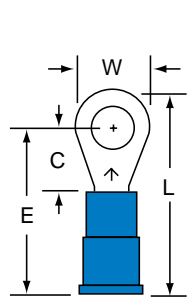

# Ring Tongues - Vinyl Insulated Brazed Seam 16-14 AWG

Product Number†	UPC (054007-)	Wire	Stud Size	W	C	L	E	Thickness	Barrel Length	Barrel I.D.	Maximum Insulation Diameter	Terminals per:	
		Range (AWG)										Case	Carton
MV14-4R/SX	22369	16-14	4	0.25	0.22	0.80	0.67	0.030	0.25	0.090	0.170	100	500
MV14-4R/SK	01412	16-14	4	0.25	0.22	0.80	0.67	0.030	0.25	0.090	0.170	—	1000
MV14-6R/SX	22377	16-14	6	0.25	0.22	0.80	0.67	0.030	0.25	0.090	0.170	100	500
MV14-6R/SK	01414	16-14	6	0.25	0.22	0.80	0.67	0.030	0.25	0.090	0.170	—	1000
MV14-8R/SK	01417	16-14	8	0.25	0.22	0.80	0.67	0.030	0.25	0.090	0.170	—	1000
MV14-8R/LX	22385	16-14	8	0.31	0.33	0.93	0.78	0.030	0.25	0.090	0.170	100	500
MV14-8R/LK	01419	16-14	8	0.31	0.33	0.93	0.78	0.030	0.25	0.090	0.170	—	1000
MV14-10RK	01420	16-14	10	0.33	0.29	0.90	0.74	0.030	0.25	0.090	0.170	—	1000
MV14-10R/LX	22393	16-14	10	0.31	0.33	0.93	0.78	0.030	0.25	0.090	0.170	100	500
MV14-10R/LK	01421	16-14	10	0.31	0.33	0.93	0.78	0.030	0.25	0.090	0.170	—	1000
MV14-14R/SX	22401	16-14	1/4	0.47	0.40	1.08	0.85	0.030	0.25	0.090	0.170	100	500
MV14-14R/SK	01422	16-14	1/4	0.47	0.40	1.08	0.85	0.030	0.25	0.090	0.170	—	1000
MV14-516R/SX	49615	16-14	5/16	0.47	0.40	1.08	0.85	0.030	0.25	0.090	0.170	100	500
MV14-516R/SK	01424	16-14	5/16	0.47	0.40	1.08	0.85	0.030	0.25	0.090	0.170	—	1000
MV14-38RX	22421	16-14	3/8	0.56	0.40	1.13	0.85	0.030	0.25	0.090	0.170	100	500
MV14-38RK	00546	16-14	3/8	0.56	0.40	1.13	0.85	0.030	0.25	0.090	0.170	—	1000

**MV14-4R/S**  
Stud Size: 4  
Wire Range: 16-14

**MV14-6R/S**  
Stud Size: 6  
Wire Range: 16-14

**MV14-8R/S**  
Stud Size: 8  
Wire Range: 16-14

**MV14-8R/L**  
Stud Size: 8  
Wire Range: 16-14

**MV14-10R**  
Stud Size: 10  
Wire Range: 16-14

**MV14-10R/L**  
Stud Size: 10  
Wire Range: 16-14

**MV14-14R/S**  
Stud Size: 1/4  
Wire Range: 16-14

**MV14-516R/S**  
Stud Size: 5/16  
Wire Range: 16-14

**MV14-38R**  
Stud Size: 3/8  
Wire Range: 16-14