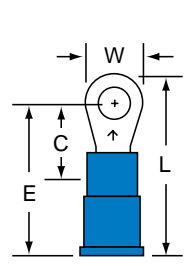

# Ring Tongues - Vinyl Insulated Brazed Seam 16-14 AWG

Product Number†	UPC (054007-)	Wire	Stud Size	W	C	L	E	Thickness	Barrel Length	Barrel I.D.	Maximum Insulation Diameter	Terminals per:	
		Range (AWG)										Case	Carton
MV14-4R/SX	22369	16-14	4	0.25	0.22	0.80	0.67	0.030	0.25	0.090	0.170	100	500
MV14-4R/SK	01412	16-14	4	0.25	0.22	0.80	0.67	0.030	0.25	0.090	0.170	—	1000
MV14-6R/SX	22377	16-14	6	0.25	0.22	0.80	0.67	0.030	0.25	0.090	0.170	100	500
MV14-6R/SK	01414	16-14	6	0.25	0.22	0.80	0.67	0.030	0.25	0.090	0.170	—	1000
MV14-8R/SK	01417	16-14	8	0.25	0.22	0.80	0.67	0.030	0.25	0.090	0.170	—	1000
MV14-8R/LX	22385	16-14	8	0.31	0.33	0.93	0.78	0.030	0.25	0.090	0.170	100	500
MV14-8R/LK	01419	16-14	8	0.31	0.33	0.93	0.78	0.030	0.25	0.090	0.170	—	1000
MV14-10RK	01420	16-14	10	0.33	0.29	0.90	0.74	0.030	0.25	0.090	0.170	—	1000
MV14-10R/LX	22393	16-14	10	0.31	0.33	0.93	0.78	0.030	0.25	0.090	0.170	100	500
MV14-10R/LK	01421	16-14	10	0.31	0.33	0.93	0.78	0.030	0.25	0.090	0.170	—	1000
MV14-14R/SX	22401	16-14	1/4	0.47	0.40	1.08	0.85	0.030	0.25	0.090	0.170	100	500
MV14-14R/SK	01422	16-14	1/4	0.47	0.40	1.08	0.85	0.030	0.25	0.090	0.170	—	1000
MV14-516R/SX	49615	16-14	5/16	0.47	0.40	1.08	0.85	0.030	0.25	0.090	0.170	100	500
MV14-516R/SK	01424	16-14	5/16	0.47	0.40	1.08	0.85	0.030	0.25	0.090	0.170	—	1000
MV14-38RX	22421	16-14	3/8	0.56	0.40	1.13	0.85	0.030	0.25	0.090	0.170	100	500
MV14-38RK	00546	16-14	3/8	0.56	0.40	1.13	0.85	0.030	0.25	0.090	0.170	—	1000

**MV14-4R/S**  
Stud Size: 4  
Wire Range: 16-14

**MV14-6R/S**  
Stud Size: 6  
Wire Range: 16-14

**MV14-8R/S**  
Stud Size: 8  
Wire Range: 16-14

**MV14-8R/L**  
Stud Size: 8  
Wire Range: 16-14

**MV14-10R**  
Stud Size: 10  
Wire Range: 16-14

**MV14-10R/L**  
Stud Size: 10  
Wire Range: 16-14

**MV14-14R/S**  
Stud Size: 1/4  
Wire Range: 16-14

**MV14-516R/S**  
Stud Size: 5/16  
Wire Range: 16-14

**MV14-38R**  
Stud Size: 3/8  
Wire Range: 16-14