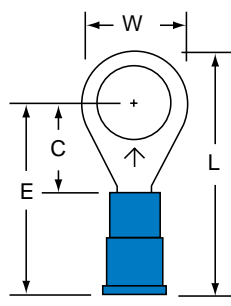

# Ring Tongues - Vinyl Insulated Brazed Seam 16-14 AWG

Product Number†	UPC (054007-)	Wire	Stud Size	W	C	L	E	Thickness	Barrel Length	Barrel I.D.	Maximum Insulation Diameter	Terminals per:	
		Range (AWG)										Case	Carton
MV14-4R/SX	22369	16-14	4	0.25	0.22	0.80	0.67	0.030	0.25	0.090	0.170	100	500
MV14-4R/SK	01412	16-14	4	0.25	0.22	0.80	0.67	0.030	0.25	0.090	0.170	—	1000
MV14-6R/SX	22377	16-14	6	0.25	0.22	0.80	0.67	0.030	0.25	0.090	0.170	100	500
MV14-6R/SK	01414	16-14	6	0.25	0.22	0.80	0.67	0.030	0.25	0.090	0.170	—	1000
MV14-8R/SK	01417	16-14	8	0.25	0.22	0.80	0.67	0.030	0.25	0.090	0.170	—	1000
MV14-8R/LX	22385	16-14	8	0.31	0.33	0.93	0.78	0.030	0.25	0.090	0.170	100	500
MV14-8R/LK	01419	16-14	8	0.31	0.33	0.93	0.78	0.030	0.25	0.090	0.170	—	1000
MV14-10RK	01420	16-14	10	0.33	0.29	0.90	0.74	0.030	0.25	0.090	0.170	—	1000
MV14-10R/LX	22393	16-14	10	0.31	0.33	0.93	0.78	0.030	0.25	0.090	0.170	100	500
MV14-10R/LK	01421	16-14	10	0.31	0.33	0.93	0.78	0.030	0.25	0.090	0.170	—	1000
MV14-14R/SX	22401	16-14	1/4	0.47	0.40	1.08	0.85	0.030	0.25	0.090	0.170	100	500
MV14-14R/SK	01422	16-14	1/4	0.47	0.40	1.08	0.85	0.030	0.25	0.090	0.170	—	1000
MV14-516R/SX	49615	16-14	5/16	0.47	0.40	1.08	0.85	0.030	0.25	0.090	0.170	100	500
MV14-516R/SK	01424	16-14	5/16	0.47	0.40	1.08	0.85	0.030	0.25	0.090	0.170	—	1000
MV14-38RX	22421	16-14	3/8	0.56	0.40	1.13	0.85	0.030	0.25	0.090	0.170	100	500
MV14-38RK	00546	16-14	3/8	0.56	0.40	1.13	0.85	0.030	0.25	0.090	0.170	—	1000

**MV14-4R/S**  
Stud Size: 4  
Wire Range: 16-14

**MV14-6R/S**  
Stud Size: 6  
Wire Range: 16-14

**MV14-8R/S**  
Stud Size: 8  
Wire Range: 16-14

**MV14-8R/L**  
Stud Size: 8  
Wire Range: 16-14

**MV14-10R**  
Stud Size: 10  
Wire Range: 16-14

**MV14-10R/L**  
Stud Size: 10  
Wire Range: 16-14

**MV14-14R/S**  
Stud Size: 1/4  
Wire Range: 16-14

**MV14-516R/S**  
Stud Size: 5/16  
Wire Range: 16-14

**MV14-38R**  
Stud Size: 3/8  
Wire Range: 16-14