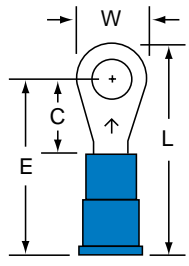

# Ring Tongues - Vinyl Insulated Brazed Seam 16-14 AWG

Product Number†	UPC (054007-)	Wire	Stud Size	W	C	L	E	Thickness	Barrel Length	Barrel I.D.	Maximum Insulation Diameter	Terminals per:	
		Range (AWG)										Case	Carton
MV14-4R/SX	22369	16-14	4	0.25	0.22	0.80	0.67	0.030	0.25	0.090	0.170	100	500
MV14-4R/SK	01412	16-14	4	0.25	0.22	0.80	0.67	0.030	0.25	0.090	0.170	—	1000
MV14-6R/SX	22377	16-14	6	0.25	0.22	0.80	0.67	0.030	0.25	0.090	0.170	100	500
MV14-6R/SK	01414	16-14	6	0.25	0.22	0.80	0.67	0.030	0.25	0.090	0.170	—	1000
MV14-8R/SK	01417	16-14	8	0.25	0.22	0.80	0.67	0.030	0.25	0.090	0.170	—	1000
MV14-8R/LX	22385	16-14	8	0.31	0.33	0.93	0.78	0.030	0.25	0.090	0.170	100	500
MV14-8R/LK	01419	16-14	8	0.31	0.33	0.93	0.78	0.030	0.25	0.090	0.170	—	1000
MV14-10RK	01420	16-14	10	0.33	0.29	0.90	0.74	0.030	0.25	0.090	0.170	—	1000
MV14-10R/LX	22393	16-14	10	0.31	0.33	0.93	0.78	0.030	0.25	0.090	0.170	100	500
MV14-10R/LK	01421	16-14	10	0.31	0.33	0.93	0.78	0.030	0.25	0.090	0.170	—	1000
MV14-14R/SX	22401	16-14	1/4	0.47	0.40	1.08	0.85	0.030	0.25	0.090	0.170	100	500
MV14-14R/SK	01422	16-14	1/4	0.47	0.40	1.08	0.85	0.030	0.25	0.090	0.170	—	1000
MV14-516R/SX	49615	16-14	5/16	0.47	0.40	1.08	0.85	0.030	0.25	0.090	0.170	100	500
MV14-516R/SK	01424	16-14	5/16	0.47	0.40	1.08	0.85	0.030	0.25	0.090	0.170	—	1000
MV14-38RX	22421	16-14	3/8	0.56	0.40	1.13	0.85	0.030	0.25	0.090	0.170	100	500
MV14-38RK	00546	16-14	3/8	0.56	0.40	1.13	0.85	0.030	0.25	0.090	0.170	—	1000

**MV14-4R/S**  
Stud Size: 4  
Wire Range: 16-14

**MV14-6R/S**  
Stud Size: 6  
Wire Range: 16-14

**MV14-8R/S**  
Stud Size: 8  
Wire Range: 16-14

**MV14-8R/L**  
Stud Size: 8  
Wire Range: 16-14

**MV14-10R**  
Stud Size: 10  
Wire Range: 16-14

**MV14-10R/L**  
Stud Size: 10  
Wire Range: 16-14

**MV14-14R/S**  
Stud Size: 1/4  
Wire Range: 16-14

**MV14-516R/S**  
Stud Size: 5/16  
Wire Range: 16-14

**MV14-38R**  
Stud Size: 3/8  
Wire Range: 16-14