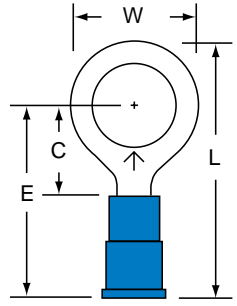

# Ring Tongues - Vinyl Insulated Brazed Seam 16-14 AWG

Product Number†	UPC (054007-)	Wire	Stud Size	W	C	L	E	Thickness	Barrel Length	Barrel I.D.	Maximum Insulation Diameter	Terminals per:	
		Range (AWG)										Case	Carton
MV14-4R/SX	22369	16-14	4	0.25	0.22	0.80	0.67	0.030	0.25	0.090	0.170	100	500
MV14-4R/SK	01412	16-14	4	0.25	0.22	0.80	0.67	0.030	0.25	0.090	0.170	—	1000
MV14-6R/SX	22377	16-14	6	0.25	0.22	0.80	0.67	0.030	0.25	0.090	0.170	100	500
MV14-6R/SK	01414	16-14	6	0.25	0.22	0.80	0.67	0.030	0.25	0.090	0.170	—	1000
MV14-8R/SK	01417	16-14	8	0.25	0.22	0.80	0.67	0.030	0.25	0.090	0.170	—	1000
MV14-8R/LX	22385	16-14	8	0.31	0.33	0.93	0.78	0.030	0.25	0.090	0.170	100	500
MV14-8R/LK	01419	16-14	8	0.31	0.33	0.93	0.78	0.030	0.25	0.090	0.170	—	1000
MV14-10RK	01420	16-14	10	0.33	0.29	0.90	0.74	0.030	0.25	0.090	0.170	—	1000
MV14-10R/LX	22393	16-14	10	0.31	0.33	0.93	0.78	0.030	0.25	0.090	0.170	100	500
MV14-10R/LK	01421	16-14	10	0.31	0.33	0.93	0.78	0.030	0.25	0.090	0.170	—	1000
MV14-14R/SX	22401	16-14	1/4	0.47	0.40	1.08	0.85	0.030	0.25	0.090	0.170	100	500
MV14-14R/SK	01422	16-14	1/4	0.47	0.40	1.08	0.85	0.030	0.25	0.090	0.170	—	1000
MV14-516R/SX	49615	16-14	5/16	0.47	0.40	1.08	0.85	0.030	0.25	0.090	0.170	100	500
MV14-516R/SK	01424	16-14	5/16	0.47	0.40	1.08	0.85	0.030	0.25	0.090	0.170	—	1000
MV14-38RX	22421	16-14	3/8	0.56	0.40	1.13	0.85	0.030	0.25	0.090	0.170	100	500
MV14-38RK	00546	16-14	3/8	0.56	0.40	1.13	0.85	0.030	0.25	0.090	0.170	—	1000

**MV14-4R/S**  
Stud Size: 4  
Wire Range: 16-14

**MV14-6R/S**  
Stud Size: 6  
Wire Range: 16-14

**MV14-8R/S**  
Stud Size: 8  
Wire Range: 16-14

**MV14-8R/L**  
Stud Size: 8  
Wire Range: 16-14

**MV14-10R**  
Stud Size: 10  
Wire Range: 16-14

**MV14-10R/L**  
Stud Size: 10  
Wire Range: 16-14

**MV14-14R/S**  
Stud Size: 1/4  
Wire Range: 16-14

**MV14-516R/S**  
Stud Size: 5/16  
Wire Range: 16-14

**MV14-38R**  
Stud Size: 3/8  
Wire Range: 16-14