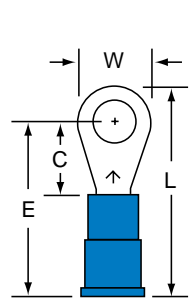

# Ring Tongues - Vinyl Insulated Brazed Seam 16-14 AWG

Product Number†	UPC (054007-)	Wire	Stud Size	W	C	L	E	Thickness	Barrel Length	Barrel I.D.	Maximum Insulation Diameter	Terminals per:	
		Range (AWG)										Case	Carton
MV14-4R/SX	22369	16-14	4	0.25	0.22	0.80	0.67	0.030	0.25	0.090	0.170	100	500
MV14-4R/SK	01412	16-14	4	0.25	0.22	0.80	0.67	0.030	0.25	0.090	0.170	—	1000
MV14-6R/SX	22377	16-14	6	0.25	0.22	0.80	0.67	0.030	0.25	0.090	0.170	100	500
MV14-6R/SK	01414	16-14	6	0.25	0.22	0.80	0.67	0.030	0.25	0.090	0.170	—	1000
MV14-8R/SK	01417	16-14	8	0.25	0.22	0.80	0.67	0.030	0.25	0.090	0.170	—	1000
MV14-8R/LX	22385	16-14	8	0.31	0.33	0.93	0.78	0.030	0.25	0.090	0.170	100	500
MV14-8R/LK	01419	16-14	8	0.31	0.33	0.93	0.78	0.030	0.25	0.090	0.170	—	1000
MV14-10RK	01420	16-14	10	0.33	0.29	0.90	0.74	0.030	0.25	0.090	0.170	—	1000
MV14-10R/LX	22393	16-14	10	0.31	0.33	0.93	0.78	0.030	0.25	0.090	0.170	100	500
MV14-10R/LK	01421	16-14	10	0.31	0.33	0.93	0.78	0.030	0.25	0.090	0.170	—	1000
MV14-14R/SX	22401	16-14	1/4	0.47	0.40	1.08	0.85	0.030	0.25	0.090	0.170	100	500
MV14-14R/SK	01422	16-14	1/4	0.47	0.40	1.08	0.85	0.030	0.25	0.090	0.170	—	1000
MV14-516R/SX	49615	16-14	5/16	0.47	0.40	1.08	0.85	0.030	0.25	0.090	0.170	100	500
MV14-516R/SK	01424	16-14	5/16	0.47	0.40	1.08	0.85	0.030	0.25	0.090	0.170	—	1000
MV14-38RX	22421	16-14	3/8	0.56	0.40	1.13	0.85	0.030	0.25	0.090	0.170	100	500
MV14-38RK	00546	16-14	3/8	0.56	0.40	1.13	0.85	0.030	0.25	0.090	0.170	—	1000

**MV14-4R/S**  
Stud Size: 4  
Wire Range: 16-14

**MV14-6R/S**  
Stud Size: 6  
Wire Range: 16-14

**MV14-8R/S**  
Stud Size: 8  
Wire Range: 16-14

**MV14-8R/L**  
Stud Size: 8  
Wire Range: 16-14

**MV14-10R**  
Stud Size: 10  
Wire Range: 16-14

**MV14-10R/L**  
Stud Size: 10  
Wire Range: 16-14

**MV14-14R/S**  
Stud Size: 1/4  
Wire Range: 16-14

**MV14-516R/S**  
Stud Size: 5/16  
Wire Range: 16-14

**MV14-38R**  
Stud Size: 3/8  
Wire Range: 16-14