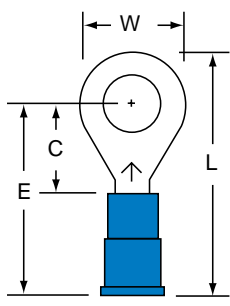

# Ring Tongues - Vinyl Insulated Brazed Seam 16-14 AWG

Product Number†	UPC (054007-)	Wire	Stud Size	W	C	L	E	Thickness	Barrel Length	Barrel I.D.	Maximum Insulation Diameter	Terminals per:	
		Range (AWG)										Case	Carton
MV14-4R/SX	22369	16-14	4	0.25	0.22	0.80	0.67	0.030	0.25	0.090	0.170	100	500
MV14-4R/SK	01412	16-14	4	0.25	0.22	0.80	0.67	0.030	0.25	0.090	0.170	—	1000
MV14-6R/SX	22377	16-14	6	0.25	0.22	0.80	0.67	0.030	0.25	0.090	0.170	100	500
MV14-6R/SK	01414	16-14	6	0.25	0.22	0.80	0.67	0.030	0.25	0.090	0.170	—	1000
MV14-8R/SK	01417	16-14	8	0.25	0.22	0.80	0.67	0.030	0.25	0.090	0.170	—	1000
MV14-8R/LX	22385	16-14	8	0.31	0.33	0.93	0.78	0.030	0.25	0.090	0.170	100	500
MV14-8R/LK	01419	16-14	8	0.31	0.33	0.93	0.78	0.030	0.25	0.090	0.170	—	1000
MV14-10RK	01420	16-14	10	0.33	0.29	0.90	0.74	0.030	0.25	0.090	0.170	—	1000
MV14-10R/LX	22393	16-14	10	0.31	0.33	0.93	0.78	0.030	0.25	0.090	0.170	100	500
MV14-10R/LK	01421	16-14	10	0.31	0.33	0.93	0.78	0.030	0.25	0.090	0.170	—	1000
MV14-14R/SX	22401	16-14	1/4	0.47	0.40	1.08	0.85	0.030	0.25	0.090	0.170	100	500
MV14-14R/SK	01422	16-14	1/4	0.47	0.40	1.08	0.85	0.030	0.25	0.090	0.170	—	1000
MV14-516R/SX	49615	16-14	5/16	0.47	0.40	1.08	0.85	0.030	0.25	0.090	0.170	100	500
MV14-516R/SK	01424	16-14	5/16	0.47	0.40	1.08	0.85	0.030	0.25	0.090	0.170	—	1000
MV14-38RX	22421	16-14	3/8	0.56	0.40	1.13	0.85	0.030	0.25	0.090	0.170	100	500
MV14-38RK	00546	16-14	3/8	0.56	0.40	1.13	0.85	0.030	0.25	0.090	0.170	—	1000

**MV14-4R/S**  
Stud Size: 4  
Wire Range: 16-14

**MV14-6R/S**  
Stud Size: 6  
Wire Range: 16-14

**MV14-8R/S**  
Stud Size: 8  
Wire Range: 16-14

**MV14-8R/L**  
Stud Size: 8  
Wire Range: 16-14

**MV14-10R**  
Stud Size: 10  
Wire Range: 16-14

**MV14-10R/L**  
Stud Size: 10  
Wire Range: 16-14

**MV14-14R/S**  
Stud Size: 1/4  
Wire Range: 16-14

**MV14-516R/S**  
Stud Size: 5/16  
Wire Range: 16-14

**MV14-38R**  
Stud Size: 3/8  
Wire Range: 16-14