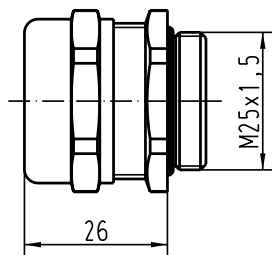

Alle Rechte vorbehalten/ All rights reserved

5

4

3

2

1

19 00 000 5090	9	16
19 00 000 5092	13	18
Bestell-Nr./Part No.	D min.	D max.

	All Dimensions in mm Original Size DIN A 4		Techn. Character.			Nicht tolerierte Masse/ free size tolerances		
				Dat.	Name	Massestab/Scale  1:1	Kabelverschraubung Metall cable gland metal	
				Detail.	26.10.01			DY
				Insp.				KR
			Stand.					
30112			HARTING Electric GmbH & Co. KG				TB 19 00 000 509.	
Mod.	Dat.	Name	D-32339 Espelkamp					Sub.
							Blatt/ page 1/3	