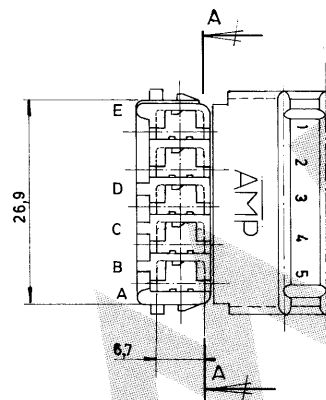

DIBUJADO EN PROYECCIONES AMERICANAS EUROPEAS

OBSOLETE	737058-7	7703097319	NYLON 6/6	GRIS	A-D
OBSOLETE	737058-1	7703097321	NYLON 6/6	ROJO	A-B
OBSOLETE	737058-9	7703097320	NYLON 6/6	NARANJA	B-C
OBSOLETE	737058-3	7703097322	NYLON 6/6	AZUL	B-D
OBSOLETE	737058-2	7703097323	NYLON 6/6	VERDE	A-C
	737058-5	7703097318	NYLON 6/6	NEGRO	A-E
OBSOLETE	737058-4	7703097331	NYLON 6/6	AMARILLO	A-E
	737058-0	7703097330	NYLON 6/6	NATURAL	A-E
	N.º ORDEN	REF. RENAULT	MATERIAL	COLOR	POLARIZA

PLANO DE CLIENTE SOLO PARA REFERENCIA					
NÚMERO 737058	DES.	FECHA	© 1982 POR AMP - ESPAÑOLA S. A. TODOS LOS DERECHOS RESERVADOS LOS PRODUCTOS AMP ESTAN CUBIERTOS POR PATENTES ACTUALES O PENDIENTES		
	COMF.	FECHA	AMP		
	DE.	FECHA	GAMA HILO	GAMA AISLANTE	PRIMER USO
	REV.	FECHA	ESCALA	LOC	N.º
			AL	B	737058
			PROTECCION PARA P LOCK MK.III 5vias		