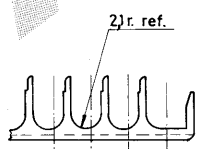

DIBUJADO EN PROYECCIONES AMERICANAS EUROPEAS

OBSOLETE	737058-7	7703097319	NYLON 6/6	GRIS	A-D
OBSOLETE	737058-1	7703097321	NYLON 6/6	ROJO	A-B
OBSOLETE	737058-9	7703097320	NYLON 6/6	NARANJA	B-C
OBSOLETE	737058-3	7703097322	NYLON 6/6	AZUL	B-D
OBSOLETE	737058-2	7703097323	NYLON 6/6	VERDE	A-C
	737058-5	7703097318	NYLON 6/6	NEGRO	A-E
OBSOLETE	737058-4	7703097331	NYLON 6/6	AMARILLO	A-E
	737058-0	7703097330	NYLON 6/6	NATURAL	A-E
	N.º ORDEN	REF. RENAULT	MATERIAL	COLOR	POLARIZA

PLANO DE CLIENTE SOLO PARA REFERENCIA					
NÚMERO 737058	DES.	FECHA	© 1982 POR AMP - ESPAÑOLA S. A. TODOS LOS DERECHOS RESERVADOS LOS PRODUCTOS AMP ESTAN CUBIERTOS POR PATENTES ACTUALES O PENDIENTES		
	COMF.	FECHA	AMP		
	DE.	FECHA	GAMA HILO	GAMA AISLANTE	PRIMER USO
	REV.	FECHA	ESCALA	LOC	N.º
			AL	B	737058
			PROTECCION PARA P LOCK MK.III 5vias		