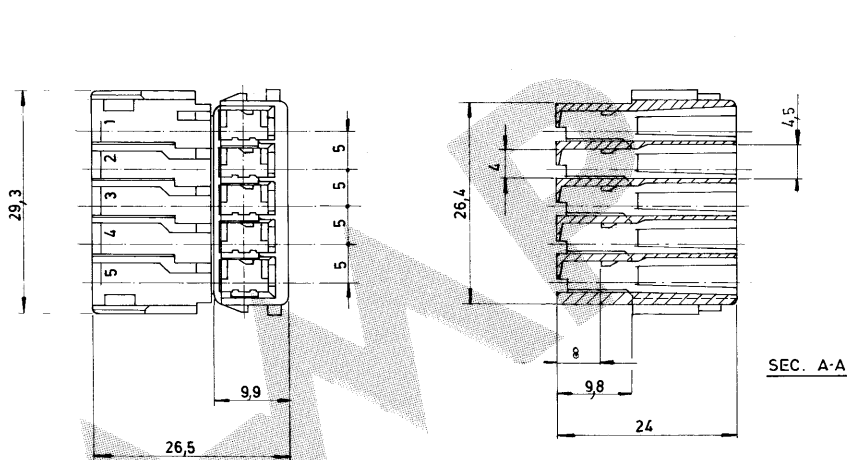

DIBUJADO EN PROYECCIONES AMERICANAS EUROPEAS

OBSOLETE	737058-7	7703097319	NYLON 6/6	GRIS	A-D
OBSOLETE	737058-1	7703097321	NYLON 6/6	ROJO	A-B
OBSOLETE	737058-9	7703097320	NYLON 6/6	NARANJA	B-C
OBSOLETE	737058-3	7703097322	NYLON 6/6	AZUL	B-D
OBSOLETE	737058-2	7703097323	NYLON 6/6	VERDE	A-C
	737058-5	7703097318	NYLON 6/6	NEGRO	A-E
OBSOLETE	737058-4	7703097331	NYLON 6/6	AMARILLO	A-E
	737058-0	7703097330	NYLON 6/6	NATURAL	A-E
	N.º ORDEN	REF. RENAULT	MATERIAL	COLOR	POLARIZA

PLANO DE CLIENTE SOLO PARA REFERENCIA					
NÚMERO 737058	DES.	FECHA	© 1982 POR AMP - ESPAÑOLA S. A. TODOS LOS DERECHOS RESERVADOS LOS PRODUCTOS AMP ESTAN CUBIERTOS POR PATENTES ACTUALES O PENDIENTES		
	COMF.	FECHA	AMP		
	DE.	FECHA	GAMA HILO	GAMA AISLANTE	PRIMER USO
	REV.	FECHA	ESCALA	LOC	N.º
			AL	B	737058
			PROTECCION PARA P LOCK MK.III 5vias		