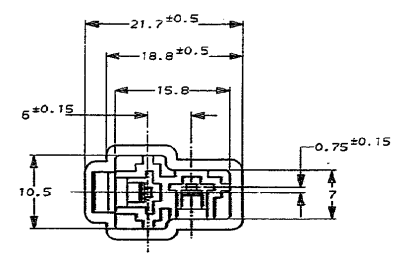

NUMBER C-172129  
METRIC

PRINT DATE  
ALL DIMENSIONS IN MM, DO NOT SCALE PRINT

注.  
1. 嵌合する相手ハウジングは型番172130  
2. 使用端子は型番170340, 170341, 170349

NOTE.  
1. THE MATING PLUG HOUSING, P/N 172130  
2. APPLIED CONTACT; P/N 170340, 170341, 170349

**STE** TE Connectivity

250シリーズハウジングランスコネクタ 2Pキャップハウジング  
"250" SERIES HOUSING LANCE CONNECTOR 2P CAP HOUSING

材料 (MATERIAL) G/S ナイロン G/S NYLON	仕上 (FINISH) 色: 無塗装 (COLOR SEE TABLE)	公差 (TOLERANCE) HOLE: ±0.2 HOLE BODY: ±0.25 HOLE HOUSING: ±0.3 M.M.: ±3%	規格 (SPEC.) B J	品番 (PART NO.) C-172129
--	--	---	-------------------	---------------------------