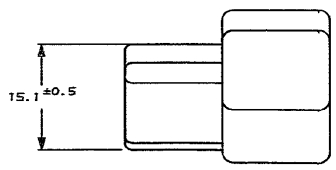

NUMBER C-172129  
METRIC

PRINT DATE  
ALL DIMENSIONS IN MM, DO NOT SCALE PRINT

注.  
1. 嵌合する相手ハウジングは型番172130  
2. 使用端子は型番170340, 170341, 170349

NOTE.  
1. THE MATING PLUG HOUSING, P/N 172130  
2. APPLIED CONTACT; P/N 170340, 170341, 170349

**STE** TE Connectivity

250シリーズハウジングランスコネクタ 2Pキャップハウジング  
"250" SERIES HOUSING LANCE CONNECTOR 2P CAP HOUSING

材料 (MATERIAL) G/S ナイロン G/S NYLON	仕上 (FINISH) 色: 無塗装 (COLOR SEE TABLE)	公差 (TOLERANCE) HOLE: ±0.2 HOLE BODY: ±0.25 HOLE HOUSING: ±0.3 M.M.: ±3%	規格 (SPEC.) B J	品番 (PART NO.) C-172129
--	--	---	-------------------	---------------------------