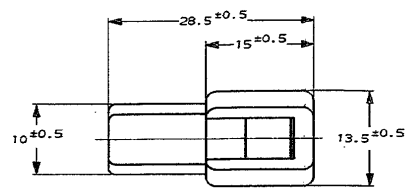

NUMBER C-172129  
METRIC

PRINT DATE  
ALL DIMENSIONS IN MM, DO NOT SCALE PRINT

注.  
1. 嵌合する相手ハウジングは型番172130  
2. 使用端子は型番170340, 170341, 170349

NOTE.  
1. THE MATING PLUG HOUSING, P/N 172130  
2. APPLIED CONTACT; P/N 170340, 170341, 170349

**STE** TE Connectivity

250シリーズハウジングランスコネクタ 2Pキャップハウジング  
"250" SERIES HOUSING LANCE CONNECTOR 2P CAP HOUSING

材料 (MATERIAL) G/S ナイロン G/S NYLON	仕上 (FINISH) 色: 無塗装 (COLOR SEE TABLE)	公差 (TOLERANCE) HOLE: ±0.2 HOLE BODY: ±0.25 HOLE HOUSING: ±0.3 M.M.: ±3%	規格 (SPEC.) B J	品番 (PART NO.) C-172129
--	--	---	-------------------	---------------------------