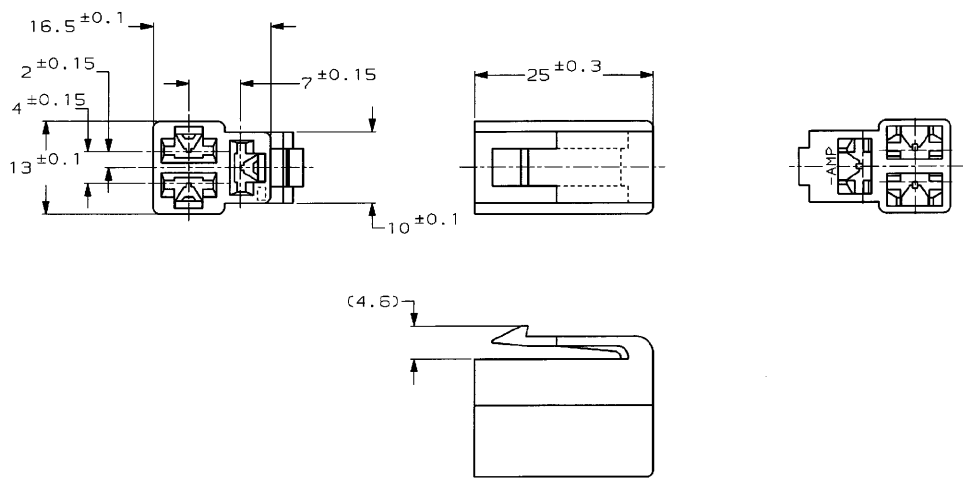

NUMBER C-172132  
METRIC

PRINT DIST  
DIMENSIONS IN MM. DO NOT SCALE PRINT

注;  
 1. 嵌合する相手ハウジングは型番172131  
 2. 使用端子は型番170342, 170343, 170350

NOTE;  
 1. THE MATING CAP HOUSING; P/N 172131  
 2. APPLIED CONTACT; P/N 170342, 170343, 170350