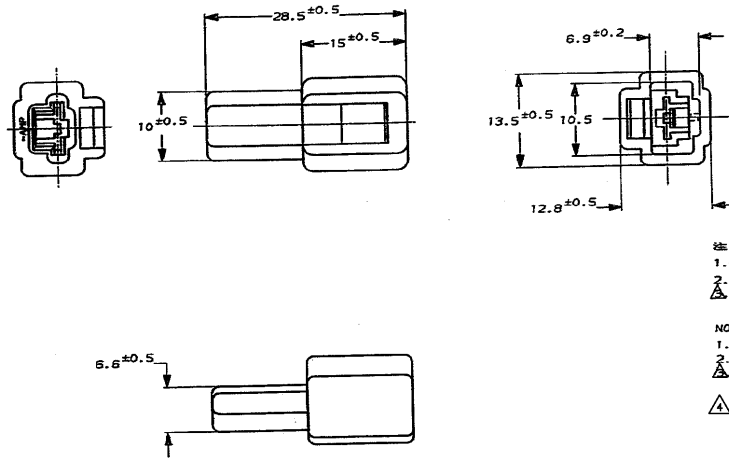

NUMBER C-172127  
METRIC

PRINT DIB  
ALL DIMENSIONS IN MM, DO NOT SCALE PRINT

注:  
1. 適合する相手ハウジングは型番172129  
2. 使用端子は型番170340, 170341, 170349  
△本品はUL難燃グレード94V-0に適合する材料により作られている

NOTE:  
1. THE MATING PLUG HOUSING: P/N 172129  
2. APPLIED CONTACT: P/N 170340, 170341, 170349  
△ THIS ITEM IS MADE FROM MATERIALS APPLICABLE TO UL FLAME CLASS 94V-0  
△ OBSOLETE PARTS: OBSOLETE CIS STREAMLINING PER D.RENAUD/D.SINISI