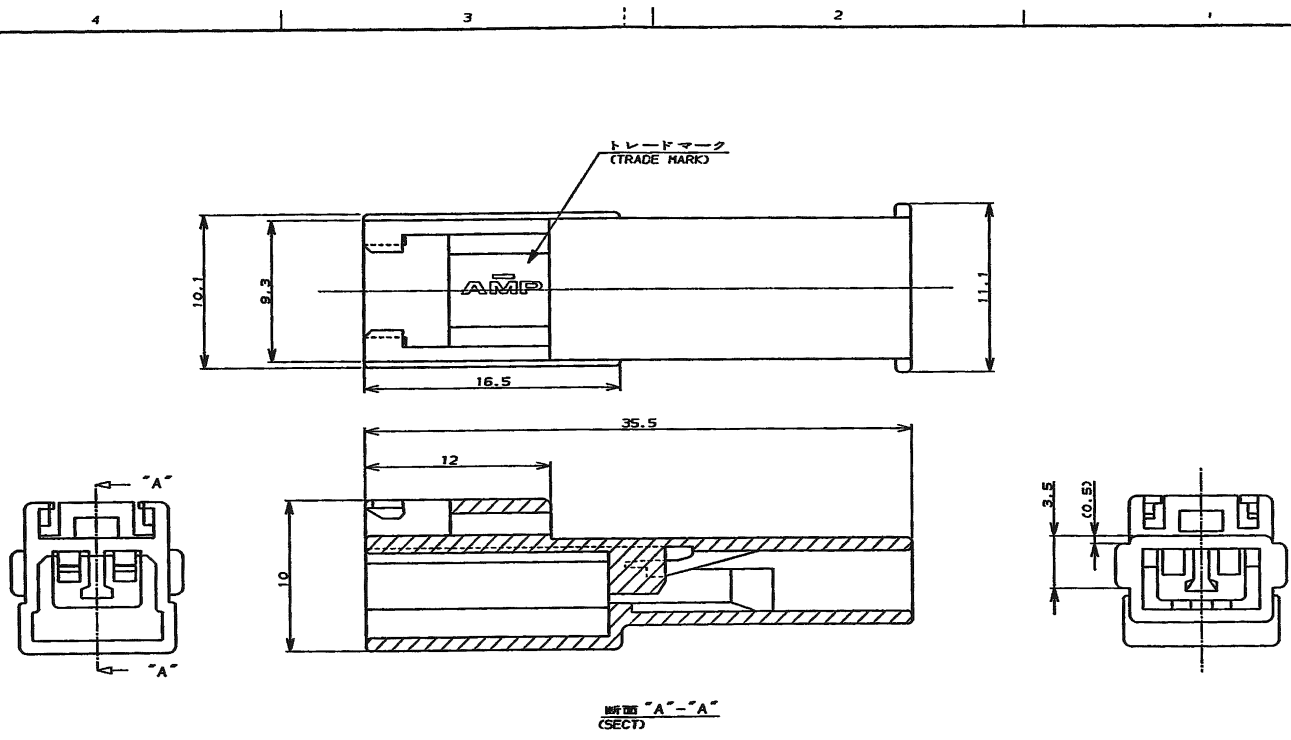

NUMBER C-179182
 METRIC
 PRINT DIMENSIONS IN MM. DO NOT SCALE PRINT
 PRINT SIZE

- 注記:
1. 通用コンタクト型番
175179-X
 2. かん合相手リセハウジング型番
179183-X

- NOTES:
1. APPLICABLE CONTACT P/N
175179-X
 2. MATING REC HOUSING P/N
179183-X

△ OBSOLETE PARTS: OBSOLETE CIS STREAMLINING PER D.RENAUD/D.SINISI

△ OBSOLETE	(RED) 赤	179182-7
	(BLACK) 黒	179182-8
	(BLUE) 青	179182-6
	(NATURAL) 自然色	179182-1
	(COLOR) 色	(P/N) 型番

				tyco Electronics		Tyco Electronics AMP K.K. Kawasaki, Japan	
C1	REVISED PER ECO-10-000444	KK	AEG	QUANTITY	187	187 シリーズ ポジティブロック タブハウジング インナーロック	
C	変更 (REVISED) FJD0-0269-03	T.H.	M.S.	SCALE	---	187 SERIES POSITIVE LOCK TAB HOUSING INNER LOCK	
B	変更 (REVISED) FJ98-0018-94	N.Y.	Y.K.	DATE	8 OCT '93	187 シリーズ ポジティブロック タブハウジング インナーロック	
A	変更 (REVISED) FJ98-0948-93	N.Y.	Y.K.	DATE	8 OCT '93	187 シリーズ ポジティブロック タブハウジング インナーロック	
O	作成 (RELEASED) FJ98-0948-93	N.Y.	Y.K.	DATE	8 OCT '93	187 シリーズ ポジティブロック タブハウジング インナーロック	
LTR	変更 (REVISION RECORD)	DR	CHK	DATE	8 OCT '93	187 シリーズ ポジティブロック タブハウジング インナーロック	

(CUSTOMER DRAWING)