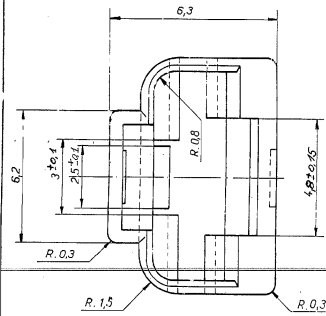

COUPE AA

(Formes admises)

REF	MATIERE	OBSERVATION	DATE	Par	Modif
PRONER		38,40 Jilés du Clouseau - 93160 Noisy-le Grand	Tél. 4303.55.89		
Maître		Tolérance générale	Ech. 10	dessine. GT	
		±0,05	date	venite.	
		±10	12.02.91		
				N° C 10660	