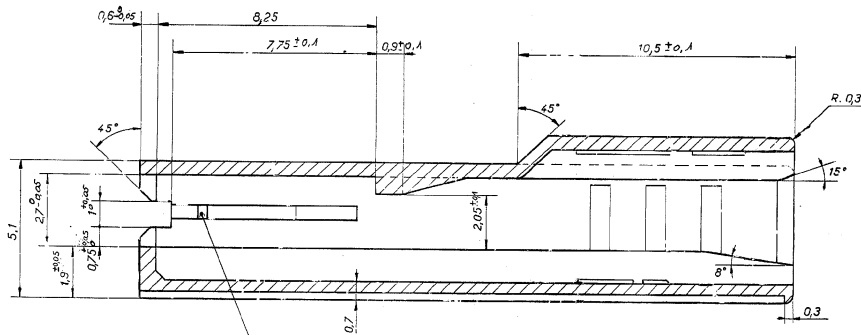

COUPE AA

(Formes admises)

REF	MATIERE	OBSERVATION	DATE	Par	Modif
PRONER		38,40 Jilés du Clouseau - 93160 Noisy-le Grand	Tél. 4303.55.89		
Maître		Tolérance générale	Ech. 10	dessine. GT	
		±0,05	date	venite.	
		±10	12.02.91		
				N° C 10660	