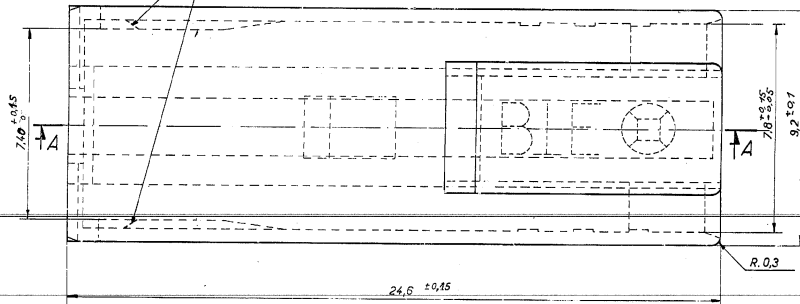

COUPE AA

(Formes admises)

REF	MATIERE	OBSERVATION	DATE	Par	Modif
PRONER		38,40 Jilés du Clouseau - 93160 Noisy-le Grand	Tél. 4303.55.89		
Maître		Tolérance générale	Ech. 10	dessine. GT	
		±0,05	date	venite.	
		±10	12.02.91		
				N° C 10660	