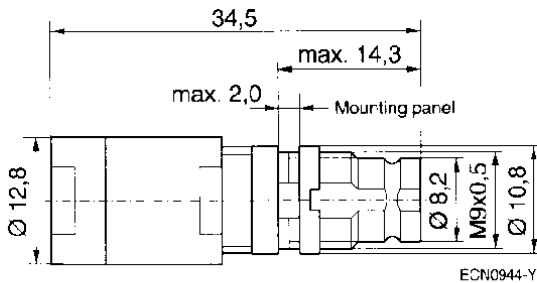

**Series 1.6/5.6 mS (75 Ω) (Continued)**

**Connectors**

**Bulkhead jack with cable connection**

Coupling type	Dim. a	Suitable for cable		Part. No.
		Ø max. mm	cable type	
A, B, F	28.1	4.1	2YCY 0,4/2,5	3-1393682-2
A, B, F	28.1	4.8 5.0	2YCCY 0,4/2,5 2YC(mS)CY 0,4/2,5	3-1393682-3
A, B, F	30.4	6.1 6,25 6.2	2YCY 0,7/4,4 RG 59 2YC(mS)CY 0,5/3,0	3-1393682-5

packing unit = 100

Coupling type	Suitable for cable		Part. No.
	Ø max. mm	cable type	
A, B, F	9,8 9,8	2YCCY 1,0/6,5 2YC(mS)CY 1,0/6,5	1393682-4

packing unit = 100

Coupling type	Suitable for cable		Part. No.
	Ø max. mm	cable type	
A, B, F	2,67	RG 179	2-1393680-2
A, B, F	4.0	02Y12YC(mS)C6Y 0,45/2,0	2-1393680-4
A, B, F	3,3	06YCC(SI)6Y 0,4/1,6	2-1393680-5
A, B, F	3,6	02Y(SI)CY 0,45/2,0	1393672-6

packing unit = 100

**Version with preassembled insulation parts**

Coupling type	Suitable for cable		Part. No.
	Ø max. mm	cable type	
A, B, F	3,6	02Y(SI)CY 0,45/2,0	1-1393672-4

packing unit = 100