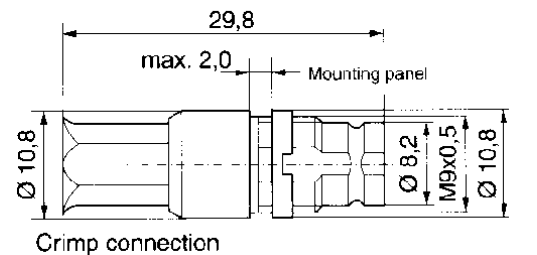

**Series 1.6/5.6 mS (75 Ω) (Continued)**

**Connectors**

**Bulkhead jack with cable connection**

Coupling type	Dim. a	Suitable for cable		Part. No.
		Ø max. mm	cable type	
A, B, F	28.1	4.1	2YCY 0,4/2,5	3-1393682-2
A, B, F	28.1	4.8 5.0	2YCCY 0,4/2,5 2YC(mS)CY 0,4/2,5	3-1393682-3
A, B, F	30.4	6.1 6,25 6.2	2YCY 0,7/4,4 RG 59 2YC(mS)CY 0,5/3,0	3-1393682-5

packing unit = 100

Coupling type	Suitable for cable		Part. No.
	Ø max. mm	cable type	
A, B, F	9,8 9,8	2YCCY 1,0/6,5 2YC(mS)CY 1,0/6,5	1393682-4

packing unit = 100

Coupling type	Suitable for cable		Part. No.
	Ø max. mm	cable type	
A, B, F	2,67	RG 179	2-1393680-2
A, B, F	4.0	02Y12YC(mS)C6Y 0,45/2,0	2-1393680-4
A, B, F	3,3	06YCC(SI)6Y 0,4/1,6	2-1393680-5
A, B, F	3,6	02Y(SI)CY 0,45/2,0	1393672-6

packing unit = 100

**Version with preassembled insulation parts**

Coupling type	Suitable for cable		Part. No.
	Ø max. mm	cable type	
A, B, F	3,6	02Y(SI)CY 0,45/2,0	1-1393672-4

packing unit = 100