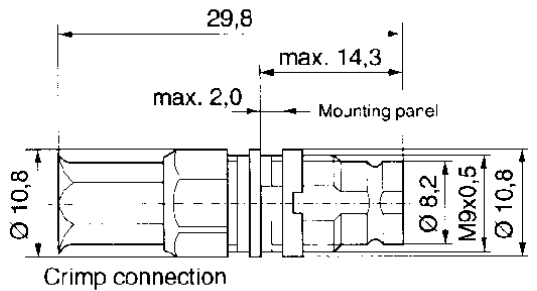

**Series 1.6/5.6 mS (75 Ω) (Continued)**

**Connectors**

**Bulkhead jack with cable connection**

Coupling type	Dim. a	Suitable for cable		Part. No.
		Ø max. mm	cable type	
A, B, F	28.1	4.1	2YCY 0,4/2,5	3-1393682-2
A, B, F	28.1	4.8 5.0	2YCCY 0,4/2,5 2YC(mS)CY 0,4/2,5	3-1393682-3
A, B, F	30.4	6.1 6,25 6.2	2YCY 0,7/4,4 RG 59 2YC(mS)CY 0,5/3,0	3-1393682-5

packing unit = 100

Coupling type	Suitable for cable		Part. No.
	Ø max. mm	cable type	
A, B, F	9,8 9,8	2YCCY 1,0/6,5 2YC(mS)CY 1,0/6,5	1393682-4

packing unit = 100

Coupling type	Suitable for cable		Part. No.
	Ø max. mm	cable type	
A, B, F	2,67	RG 179	2-1393680-2
A, B, F	4.0	02Y12YC(mS)C6Y 0,45/2,0	2-1393680-4
A, B, F	3,3	06YCC(SI)6Y 0,4/1,6	2-1393680-5
A, B, F	3,6	02Y(SI)CY 0,45/2,0	1393672-6

packing unit = 100

**Version with preassembled insulation parts**

Coupling type	Suitable for cable		Part. No.
	Ø max. mm	cable type	
A, B, F	3,6	02Y(SI)CY 0,45/2,0	1-1393672-4

packing unit = 100