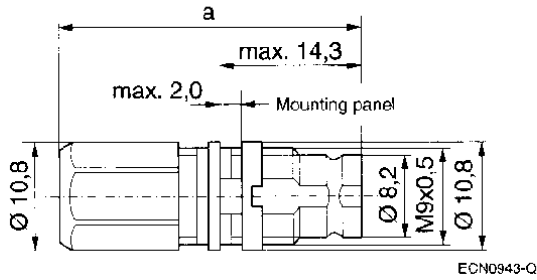

**Series 1.6/5.6 mS (75 Ω) (Continued)**

**Connectors**

**Bulkhead jack with cable connection**

Coupling type	Dim. a	Suitable for cable		Part. No.
		Ø max. mm	cable type	
A, B, F	28.1	4.1	2YCY 0,4/2,5	3-1393682-2
A, B, F	28.1	4.8 5.0	2YCCY 0,4/2,5 2YC(mS)CY 0,4/2,5	3-1393682-3
A, B, F	30.4	6.1 6,25 6.2	2YCY 0,7/4,4 RG 59 2YC(mS)CY 0,5/3,0	3-1393682-5

packing unit = 100

Coupling type	Suitable for cable		Part. No.
	Ø max. mm	cable type	
A, B, F	9,8 9,8	2YCCY 1,0/6,5 2YC(mS)CY 1,0/6,5	1393682-4

packing unit = 100

Coupling type	Suitable for cable		Part. No.
	Ø max. mm	cable type	
A, B, F	2,67	RG 179	2-1393680-2
A, B, F	4.0	02Y12YC(mS)C6Y 0,45/2,0	2-1393680-4
A, B, F	3,3	06YCC(SI)6Y 0,4/1,6	2-1393680-5
A, B, F	3,6	02Y(SI)CY 0,45/2,0	1393672-6

packing unit = 100

**Version with preassembled insulation parts**

Coupling type	Suitable for cable		Part. No.
	Ø max. mm	cable type	
A, B, F	3,6	02Y(SI)CY 0,45/2,0	1-1393672-4

packing unit = 100