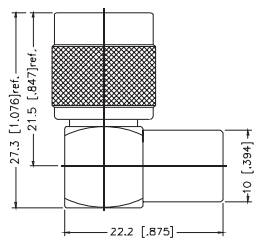

P.N. Description

TM-L-FMEM-NT3G-50 Right Angle Adapter — FME Plug to TNC Plug