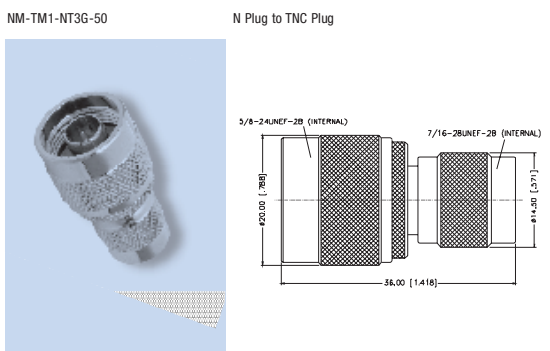

NF-TM-NT3G-50 N Jack to TNC Plug

P.N. Description

P.N. Description

P.N. Description

P.N. Description

P.N. Description

P.N. Description

P.N. Description