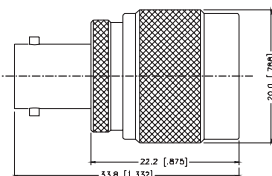

P.N. **Description**

OS-7324-NDG N Plug to BNC Jack