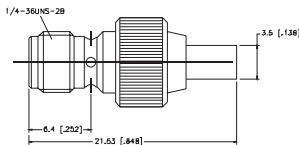

**P.N.** **Description**

SMAM-MMCXM1-3GT50G-50 SMA Plug to MMCX Plug

**P.N.** **Description**

NF-BF-NT3G-50 N Jack to BNC Jack

**P.N.** **Description**

SMAF-MMCXF1-NT3G-50 SMA Jack to MMCX Jack

**P.N.** **Description**