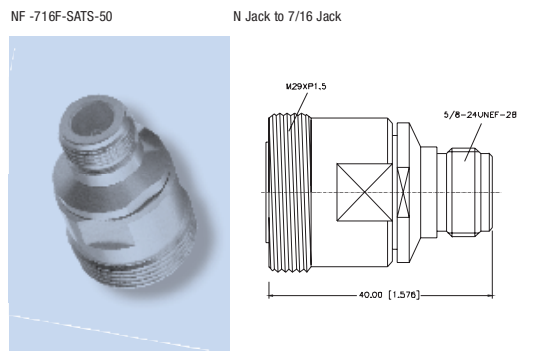

P.N. Description