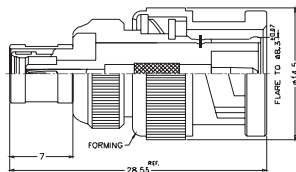

P.N. **Description**

BM-SMBF-3GT3G-50 BNC Plug to SMB Jack