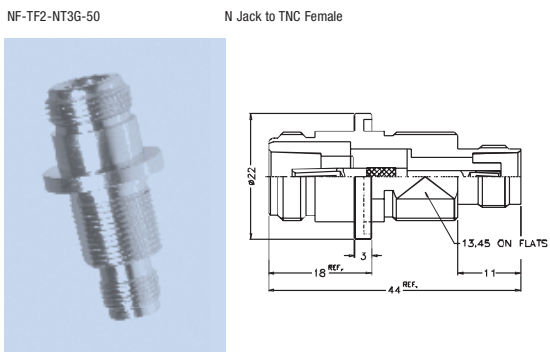

NF-TM-NT3G-50 N Jack to TNC Plug

P.N. Description

P.N. Description

P.N. Description

P.N. Description

P.N. Description

P.N. Description

P.N. Description