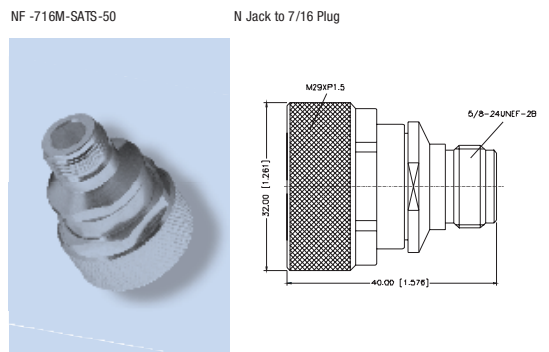

NF-TM-NT3G-50 N Jack to TNC Plug

P.N. Description

P.N. Description

P.N. Description

P.N. Description

P.N. Description

P.N. Description

P.N. Description