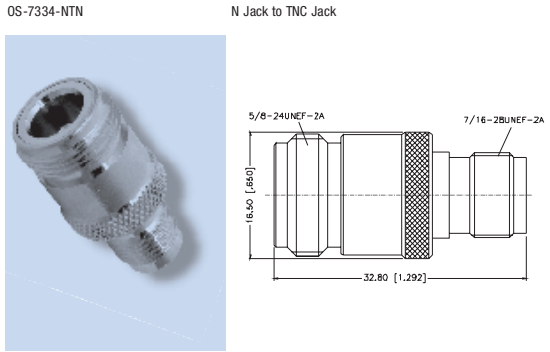

P.N. Description