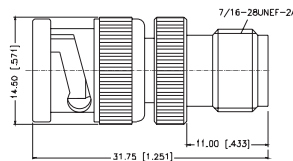

P.N. Description

**P.N.** **Description**

NM -716M-SATS-50 N Plug to 7/16 Plug

**P.N.** **Description**

BM-TF1-NT3G-50 BNC Plug to TNC Jack

**P.N.** **Description**

OS-7330-NDG N Plug to UHF Jack

**P.N.** **Description**