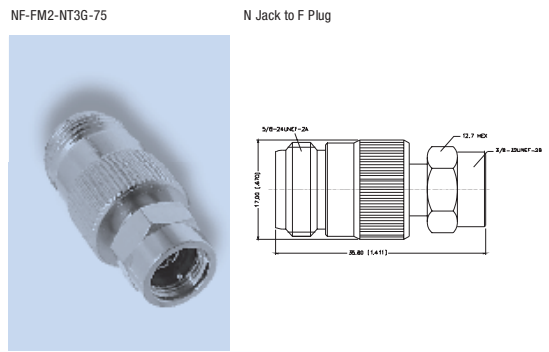

NF-TM-NT3G-50 N Jack to TNC Plug

P.N. Description

P.N. Description

P.N. Description

P.N. Description

P.N. Description

P.N. Description

P.N. Description