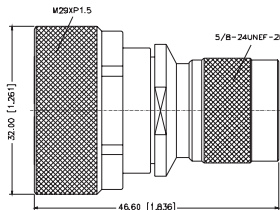

P.N. **Description**

NM -716M-SATS-50 N Plug to 7/16 Plug