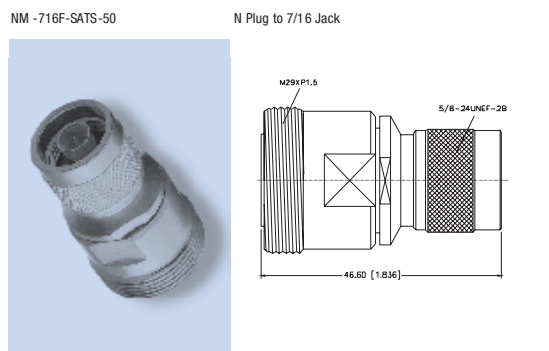

NF-TM-NT3G-50 N Jack to TNC Plug

P.N. Description

P.N. Description

P.N. Description

P.N. Description

P.N. Description

P.N. Description

P.N. Description