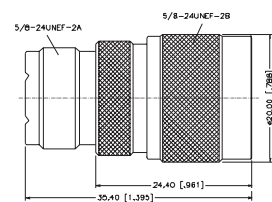

P.N. Description

**P.N.** **Description**

NM -716M-SATS-50 N Plug to 7/16 Plug

**P.N.** **Description**

BM-TF1-NT3G-50 BNC Plug to TNC Jack

**P.N.** **Description**

OS-7330-NDG N Plug to UHF Jack

**P.N.** **Description**