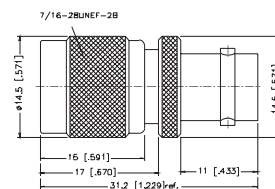

P.N. **Description**

BF-TM-NT3G-50 BNC Jack to TNC Plug