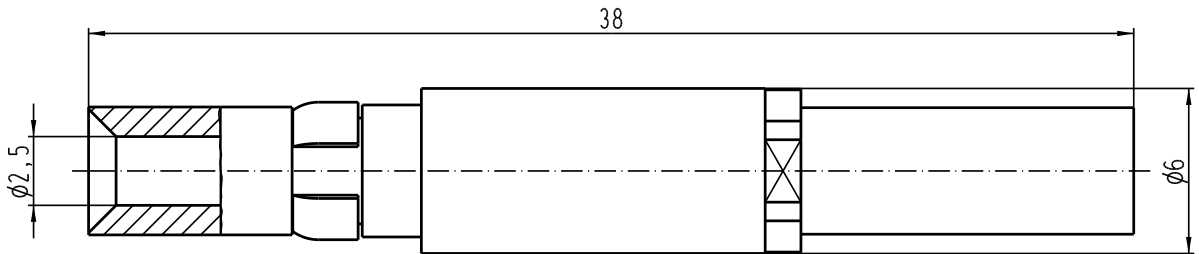

Alle Rechte vorbehalten/ All rights reserved

 All Dimensions in mm Original Size DIN A 4		Techn. Character.			Nicht tolerierte Masse/ free size tolerances	
			Dat.	Name	Massestab/Scale	5:1 optical fiber contact female, fiber types GI 50-62,5/125
			Detail: 15.08.06	Bor		
			Insp.	Be		
			Stand.			
412368			HARTING Electric GmbH & Co. KG			TB 20 10 125 4222 Sub.
Mod.	Dat.	Name	D-32339 Espelkamp			
						Blatt/ page