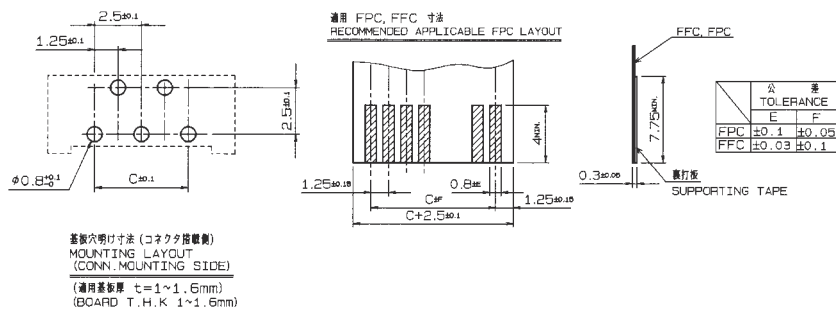

1.25mm Pitch
SERIES

6216

1.25mmピッチ NON-ZIF ストレート DIP 大極
1.25mmPitch LIF Vertical Through hole High-pin count

極数 NO. OF POS.	A	B	C
31	42.50	40.16	37.50
32	43.75	41.41	38.75
33	45.00	42.66	40.00
34	46.25	43.91	41.25
35	47.50	45.16	42.50
36	48.75	46.41	43.75
37	50.00	47.66	45.00
38	51.25	48.91	46.25
39	52.50	50.16	47.50
40	53.75	51.41	48.75

注文コード ORDERING CODE

00 6216 1XX 82X 808

00: トレー梱包
TRAY PACKAGE

極数
NUMBER
OF
POSITIONS

RoHS 対応品
RoHS Compliant Product

スズめっき Sn Plated

バリエーション VARIATION CODE
0: キング有 WITH KINKED
1: キング無 WITHOUT KINKED

生産対応可能極数については、営業部にご確認願います。

Feel free to contact our sales department for available numbers of positions.