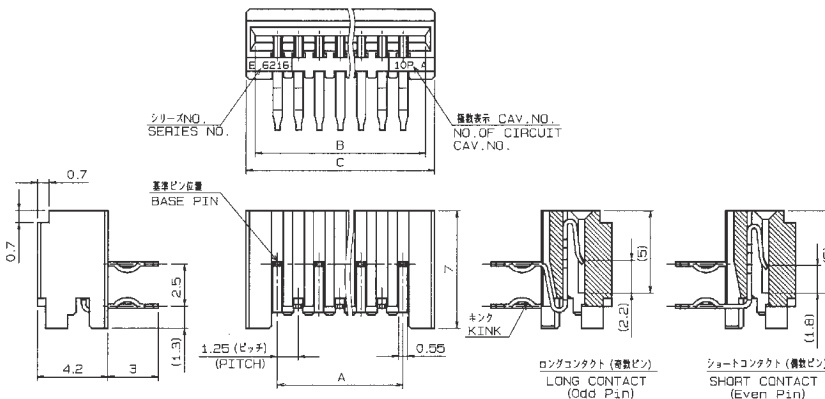

# 6216

1.25mmピッチ NON-ZIF RA DIP 小極

1.25mmPitch LIF RA Through hole Low-pin count

## 上接点 Top contact

## 上接点 Top contact

注文コード ORDERING CODE

**XX 6216 0XX 11X 808 X+**

RoHS 対応品

RoHS Compliant Product

00: トレー梱包  
TRAY PACKAGE  
28: マガジン梱包  
TUBE PACKAGE  
極数  
NUMBER OF POSITIONS

808A+: スズめっき Sn Plated 白色 White Color  
808+: スズめっき Sn Plated 黒色 Black Color