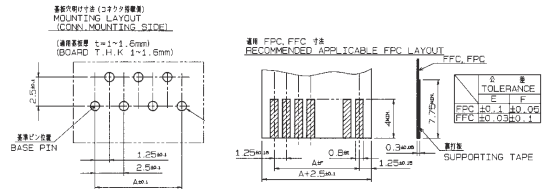

## 上接点 Top contact

注文コード ORDERING CODE

**XX 6216 0XX 11X 808 X+**

RoHS 対応品

RoHS Compliant Product

00: トレー梱包  
TRAY PACKAGE  
28: マガジン梱包  
TUBE PACKAGE  
極数  
NUMBER OF POSITIONS

808A+: スズめっき Sn Plated 白色 White Color  
808+: スズめっき Sn Plated 黒色 Black Color