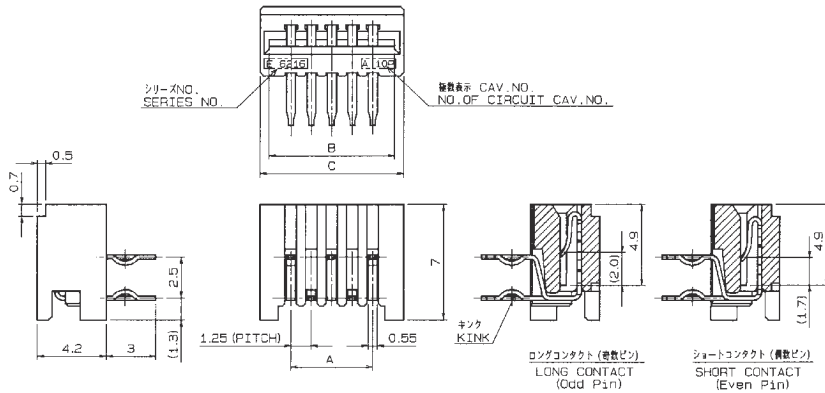

1.25mm Pitch

SERIES

6216

1.25mmピッチ NON-ZIF RA DIP 小極

1.25mmPitch LIF RA Through hole Low-pin count

上接点 Top contact