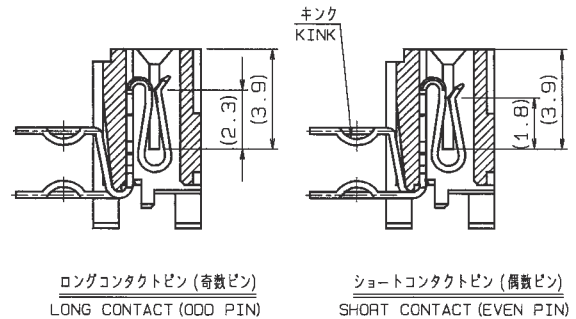

生産対応可能極数については、営業部にご確認願います。

Feel free to contact our sales department for available numbers of positions.

1.25mm Pitch  
SERIES

# 6216

1.25mmピッチ NON-ZIF RA DIP 上接点 大極

1.25mmPitch LIF RA Through hole Top contact High-pin count

極数 NO OF PINS	A	B	C
31	42.50	40.16	37.50
32	43.75	41.41	38.75
33	45.00	42.66	40.00
34	46.25	43.91	41.25
35	47.50	45.16	42.50
36	48.75	46.41	43.75
37	50.00	47.66	45.00
38	51.25	48.91	46.25
39	52.50	50.16	47.50
40	53.75	51.41	48.75