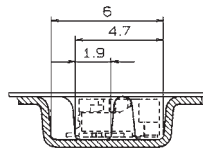

0.5mm Pitch
SERIES

6210/6260

エンボス梱包品
Tape and Reel Package

極数 NO.OF POS.	A	B	C
5	3.4	7.2	9.4
6	3.9	7.7	9.9

極数 NO.OF POS.	A	B	C
7	4.4	8.2	10.4
8	4.9	8.7	10.9
9	5.4	9.2	11.4
10	5.9	9.7	11.9
11	6.4	10.2	12.4
12	6.9	10.7	12.9
13	7.4	11.2	13.4
14	7.9	11.7	13.9
15	8.4	12.2	14.4
16	8.9	12.7	14.9
17	9.4	13.2	15.4
18	9.9	13.7	15.9
19	10.4	14.2	16.4
20	10.9	14.7	16.9
21	11.4	15.2	17.4
22	11.9	15.7	17.9
23	12.4	16.2	18.4
24	12.9	16.7	18.9

極数 NO.OF POS.	A	B	C
25	13.4	17.2	19.4
26	13.9	17.7	19.9
27	14.4	18.2	20.4
28	14.9	18.7	20.9
29	15.4	19.2	21.4
30	15.9	19.7	21.9

極数 NO.OF POS.	A	B	C
33	17.4	21.2	23.4
34	17.9	21.7	23.9
35	18.4	22.2	24.4
36	18.9	22.7	24.9
38	19.9	23.7	25.9
40	20.9	24.7	26.9