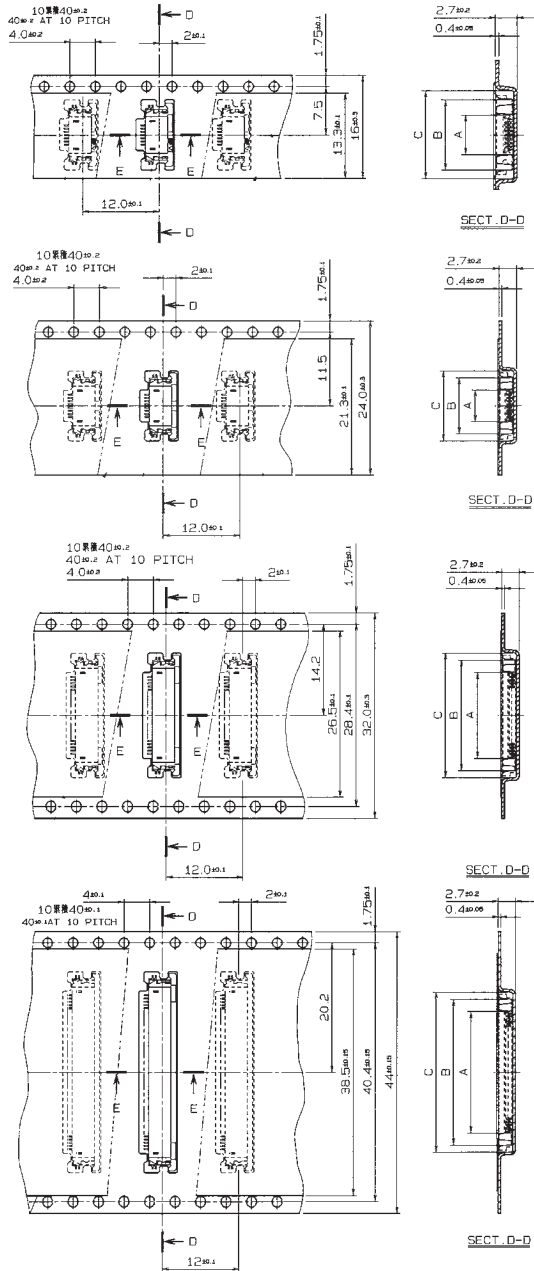

0.5mm Pitch
SERIES

6210/6260

エンボス梱包品
Tape and Reel Package

極数 NO.OF POS.	A	B	C
5	3.4	7.2	9.4
6	3.9	7.7	9.9

極数 NO.OF POS.	A	B	C
7	4.4	8.2	10.4
8	4.9	8.7	10.9
9	5.4	9.2	11.4
10	5.9	9.7	11.9
11	6.4	10.2	12.4
12	6.9	10.7	12.9
13	7.4	11.2	13.4
14	7.9	11.7	13.9
15	8.4	12.2	14.4
16	8.9	12.7	14.9
17	9.4	13.2	15.4
18	9.9	13.7	15.9
19	10.4	14.2	16.4
20	10.9	14.7	16.9
21	11.4	15.2	17.4
22	11.9	15.7	17.9
23	12.4	16.2	18.4
24	12.9	16.7	18.9

極数 NO.OF POS.	A	B	C
25	13.4	17.2	19.4
26	13.9	17.7	19.9
27	14.4	18.2	20.4
28	14.9	18.7	20.9
29	15.4	19.2	21.4
30	15.9	19.7	21.9

極数 NO.OF POS.	A	B	C
33	17.4	21.2	23.4
34	17.9	21.7	23.9
35	18.4	22.2	24.4
36	18.9	22.7	24.9
38	19.9	23.7	25.9
40	20.9	24.7	26.9

生産対応可能極数については、営業部にご確認願います。
Feel free to contact our sales department for available numbers of positions.

注文コード ORDERING CODE
08 6210 OXX 340 800+

RoHS 対応品
RoHS Compliant Product

スズ銅めっき Sn-Cu Plated

極数 NUMBER OF POSITIONS

注文コード ORDERING CODE
08 6260 OXX 340 XXX+

RoHS 対応品
RoHS Compliant Product

800+ : スズ銅めっき Sn-Cu Plated (C/Ag type)
829+ : 金めっき Au Plated

極数 NUMBER OF POSITIONS

梱包数量 2000個/リール
PACKING QUANTITY : 2000/Reel