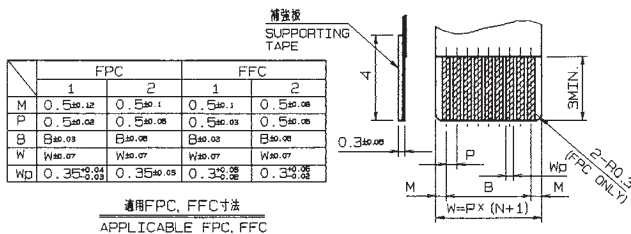

0.5mm Pitch
SERIES

6210/6260

0.5mmピッチ RA SMT 下接点 スライドロック
0.5mmPitch RA SMT Bottom contact Slide lock

推奨基板取付寸法 (コネクタ搭載側)
MOUNTING LAYOUT (CONN. MOUNTING SIDE)

極数 NO. OF POS.	A	B	C	D
5	6.8	2.0	8.8	3.1
6	7.3	2.5	9.3	3.6
7	7.8	3.0	9.8	4.1
8	8.3	3.5	10.3	4.6
9	8.8	4.0	10.8	5.1
10	9.3	4.5	11.3	5.6
11	9.8	5.0	11.8	6.1
12	10.3	5.5	12.3	6.6
13	10.8	6.0	12.8	7.1
14	11.3	6.5	13.3	7.6
15	11.8	7.0	13.8	8.1
16	12.3	7.5	14.3	8.6
17	12.8	8.0	14.8	9.1
18	13.3	8.5	15.3	9.6
19	13.8	9.0	15.8	10.1
20	14.3	9.5	16.3	10.6
21	14.8	10.0	16.8	11.1
22	15.3	10.5	17.3	11.6
23	15.8	11.0	17.8	12.1
24	16.3	11.5	18.3	12.6
25	16.8	12.0	18.8	13.1
26	17.3	12.5	19.3	13.6
27	17.8	13.0	19.8	14.1
28	18.3	13.5	20.3	14.6
29	18.8	14.0	20.8	15.1
30	19.3	14.5	21.3	15.6
33	20.8	16.0	22.8	17.1
34	21.3	16.5	23.3	17.6
36	22.3	17.5	24.3	18.6
40	24.3	19.5	26.3	20.6

注文コード ORDERING CODE
08 6210 OXX 340 800+

RoHS 対応品
RoHS Compliant Product

スズ銅めっき Sn-Cu Plated

極数 NUMBER OF POSITIONS

注文コード ORDERING CODE
08 6260 OXX 340 XXX+

RoHS 対応品
RoHS Compliant Product

800+ : スズ銅めっき Sn-Cu Plated (C/Ag type)
829+ : 金めっき Au Plated