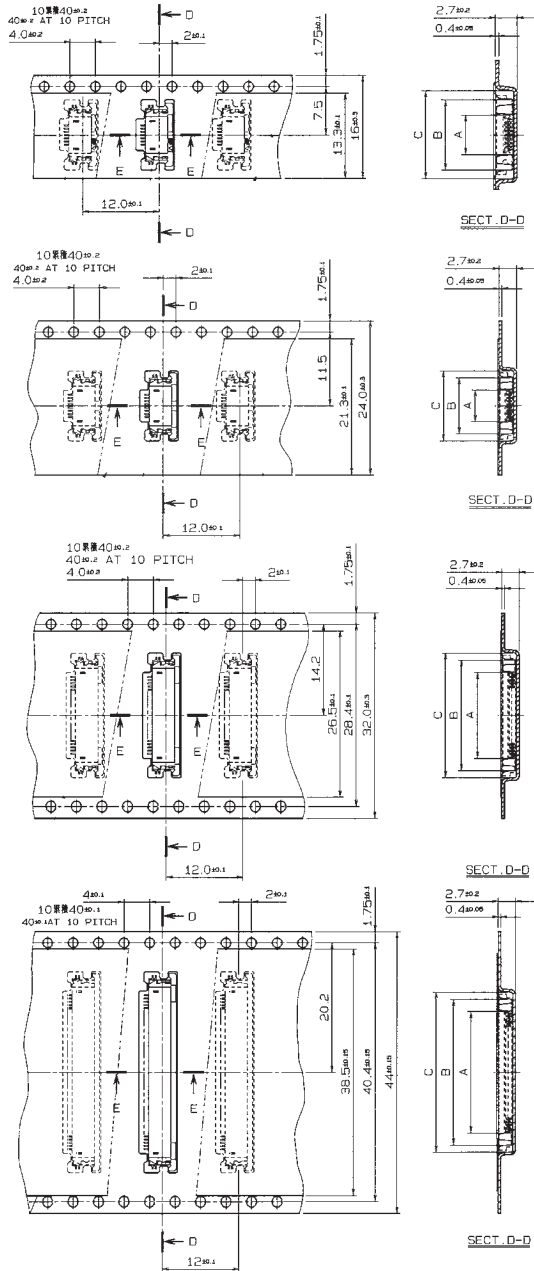

0.5mm Pitch
SERIES

6210/6260

0.5mmピッチ RA SMT 下接点 スライドロック
0.5mmPitch RA SMT Bottom contact Slide lock

推奨基板取付寸法 (コネクタ搭載側)
MOUNTING LAYOUT (CONN. MOUNTING SIDE)

極数 NO. OF POS.	A	B	C	D
5	6.8	2.0	8.8	3.1
6	7.3	2.5	9.3	3.6
7	7.8	3.0	9.8	4.1
8	8.3	3.5	10.3	4.6
9	8.8	4.0	10.8	5.1
10	9.3	4.5	11.3	5.6
11	9.8	5.0	11.8	6.1
12	10.3	5.5	12.3	6.6
13	10.8	6.0	12.8	7.1
14	11.3	6.5	13.3	7.6
15	11.8	7.0	13.8	8.1
16	12.3	7.5	14.3	8.6
17	12.8	8.0	14.8	9.1
18	13.3	8.5	15.3	9.6
19	13.8	9.0	15.8	10.1
20	14.3	9.5	16.3	10.6
21	14.8	10.0	16.8	11.1
22	15.3	10.5	17.3	11.6
23	15.8	11.0	17.8	12.1
24	16.3	11.5	18.3	12.6
25	16.8	12.0	18.8	13.1
26	17.3	12.5	19.3	13.6
27	17.8	13.0	19.8	14.1
28	18.3	13.5	20.3	14.6
29	18.8	14.0	20.8	15.1
30	19.3	14.5	21.3	15.6
33	20.8	16.0	22.8	17.1
34	21.3	16.5	23.3	17.6
36	22.3	17.5	24.3	18.6
40	24.3	19.5	26.3	20.6

注文コード ORDERING CODE
08 6210 OXX 340 800+

RoHS 対応品
RoHS Compliant Product

スズ銅めっき Sn-Cu Plated

極数 NUMBER OF POSITIONS

注文コード ORDERING CODE
08 6260 OXX 340 XXX+

RoHS 対応品
RoHS Compliant Product

800+ : スズ銅めっき Sn-Cu Plated (C/Ag type)
829+ : 金めっき Au Plated

極数 NUMBER OF POSITIONS

生産対応可能極数については、営業部にご確認願います。
Feel free to contact our sales department for available numbers of positions.

0.5mm Pitch
SERIES

6210/6260

エンボス梱包品
Tape and Reel Package

極数 NO.OF POS.	A	B	C
5	3.4	7.2	9.4
6	3.9	7.7	9.9

極数 NO.OF POS.	A	B	C
7	4.4	8.2	10.4
8	4.9	8.7	10.9
9	5.4	9.2	11.4
10	5.9	9.7	11.9
11	6.4	10.2	12.4
12	6.9	10.7	12.9
13	7.4	11.2	13.4
14	7.9	11.7	13.9
15	8.4	12.2	14.4
16	8.9	12.7	14.9
17	9.4	13.2	15.4
18	9.9	13.7	15.9
19	10.4	14.2	16.4
20	10.9	14.7	16.9
21	11.4	15.2	17.4
22	11.9	15.7	17.9
23	12.4	16.2	18.4
24	12.9	16.7	18.9