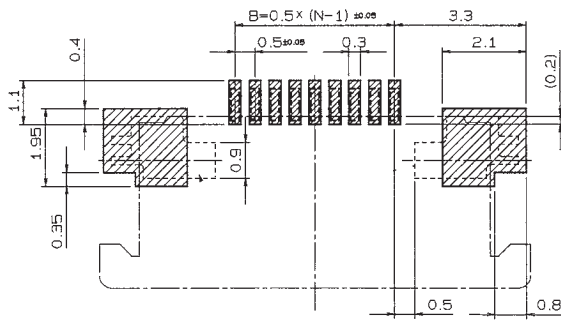

0.5mm Pitch
SERIES

6210/6260

0.5mmピッチ RA SMT 下接点 スライドロック
0.5mmPitch RA SMT Bottom contact Slide lock

推奨基板取付寸法 (コネクタ搭載側)
MOUNTING LAYOUT (CONN. MOUNTING SIDE)

極数 NO. OF POS.	A	B	C	D
5	6.8	2.0	8.8	3.1
6	7.3	2.5	9.3	3.6
7	7.8	3.0	9.8	4.1
8	8.3	3.5	10.3	4.6
9	8.8	4.0	10.8	5.1
10	9.3	4.5	11.3	5.6
11	9.8	5.0	11.8	6.1
12	10.3	5.5	12.3	6.6
13	10.8	6.0	12.8	7.1
14	11.3	6.5	13.3	7.6
15	11.8	7.0	13.8	8.1
16	12.3	7.5	14.3	8.6
17	12.8	8.0	14.8	9.1
18	13.3	8.5	15.3	9.6
19	13.8	9.0	15.8	10.1
20	14.3	9.5	16.3	10.6
21	14.8	10.0	16.8	11.1
22	15.3	10.5	17.3	11.6
23	15.8	11.0	17.8	12.1
24	16.3	11.5	18.3	12.6
25	16.8	12.0	18.8	13.1
26	17.3	12.5	19.3	13.6
27	17.8	13.0	19.8	14.1
28	18.3	13.5	20.3	14.6
29	18.8	14.0	20.8	15.1
30	19.3	14.5	21.3	15.6
33	20.8	16.0	22.8	17.1
34	21.3	16.5	23.3	17.6
36	22.3	17.5	24.3	18.6
40	24.3	19.5	26.3	20.6

注文コード ORDERING CODE
08 6210 OXX 340 800+

RoHS 対応品
RoHS Compliant Product

スズ銅めっき Sn-Cu Plated

極数 NUMBER OF POSITIONS

注文コード ORDERING CODE
08 6260 OXX 340 XXX+

RoHS 対応品
RoHS Compliant Product

800+ : スズ銅めっき Sn-Cu Plated (C/Ag type)
829+ : 金めっき Au Plated