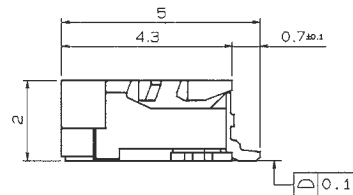

0.5mm Pitch
SERIES

6210/6260

0.5mmピッチ RA SMT 下接点 スライドロック
0.5mmPitch RA SMT Bottom contact Slide lock

推奨基板取付寸法 (コネクタ搭載側)
MOUNTING LAYOUT (CONN. MOUNTING SIDE)

極数 NO. OF POS.	A	B	C	D
5	6.8	2.0	8.8	3.1
6	7.3	2.5	9.3	3.6
7	7.8	3.0	9.8	4.1
8	8.3	3.5	10.3	4.6
9	8.8	4.0	10.8	5.1
10	9.3	4.5	11.3	5.6
11	9.8	5.0	11.8	6.1
12	10.3	5.5	12.3	6.6
13	10.8	6.0	12.8	7.1
14	11.3	6.5	13.3	7.6
15	11.8	7.0	13.8	8.1
16	12.3	7.5	14.3	8.6
17	12.8	8.0	14.8	9.1
18	13.3	8.5	15.3	9.6
19	13.8	9.0	15.8	10.1
20	14.3	9.5	16.3	10.6
21	14.8	10.0	16.8	11.1
22	15.3	10.5	17.3	11.6
23	15.8	11.0	17.8	12.1
24	16.3	11.5	18.3	12.6
25	16.8	12.0	18.8	13.1
26	17.3	12.5	19.3	13.6
27	17.8	13.0	19.8	14.1
28	18.3	13.5	20.3	14.6
29	18.8	14.0	20.8	15.1
30	19.3	14.5	21.3	15.6
33	20.8	16.0	22.8	17.1
34	21.3	16.5	23.3	17.6
36	22.3	17.5	24.3	18.6
40	24.3	19.5	26.3	20.6