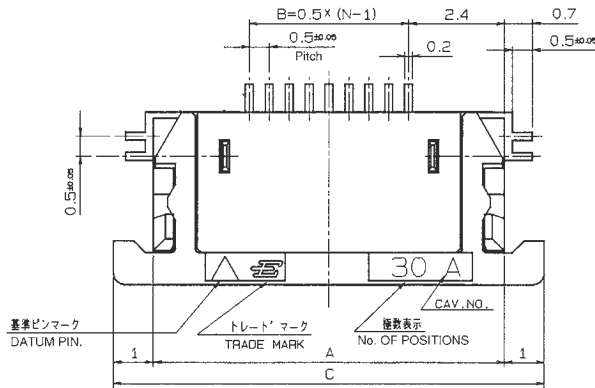

0.5mm Pitch
SERIES

6210/6260

0.5mmピッチ RA SMT 下接点 スライドロック
0.5mmPitch RA SMT Bottom contact Slide lock

推奨基板取付寸法 (コネクタ搭載側)
MOUNTING LAYOUT (CONN. MOUNTING SIDE)

極数 NO. OF POS.	A	B	C	D
5	6.8	2.0	8.8	3.1
6	7.3	2.5	9.3	3.6
7	7.8	3.0	9.8	4.1
8	8.3	3.5	10.3	4.6
9	8.8	4.0	10.8	5.1
10	9.3	4.5	11.3	5.6
11	9.8	5.0	11.8	6.1
12	10.3	5.5	12.3	6.6
13	10.8	6.0	12.8	7.1
14	11.3	6.5	13.3	7.6
15	11.8	7.0	13.8	8.1
16	12.3	7.5	14.3	8.6
17	12.8	8.0	14.8	9.1
18	13.3	8.5	15.3	9.6
19	13.8	9.0	15.8	10.1
20	14.3	9.5	16.3	10.6
21	14.8	10.0	16.8	11.1
22	15.3	10.5	17.3	11.6
23	15.8	11.0	17.8	12.1
24	16.3	11.5	18.3	12.6
25	16.8	12.0	18.8	13.1
26	17.3	12.5	19.3	13.6
27	17.8	13.0	19.8	14.1
28	18.3	13.5	20.3	14.6
29	18.8	14.0	20.8	15.1
30	19.3	14.5	21.3	15.6
33	20.8	16.0	22.8	17.1
34	21.3	16.5	23.3	17.6
36	22.3	17.5	24.3	18.6
40	24.3	19.5	26.3	20.6

注文コード ORDERING CODE
08 6210 OXX 340 800+

RoHS 対応品
RoHS Compliant Product

スズ銅めっき Sn-Cu Plated

極数 NUMBER OF POSITIONS

注文コード ORDERING CODE
08 6260 OXX 340 XXX+

RoHS 対応品
RoHS Compliant Product

800+ : スズ銅めっき Sn-Cu Plated (C/Ag type)
829+ : 金めっき Au Plated

注文コード ORDERING CODE
08 6260 OXX 340 XXX+

RoHS 対応品
RoHS Compliant Product

800+ : スズ銅めっき Sn-Cu Plated (C/Ag type)
829+ : 金めっき Au Plated

極数 NUMBER OF POSITIONS

梱包数量 2000個/リール
PACKING QUANTITY : 2000/Reel