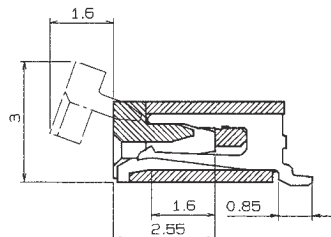

0.5mm Pitch
SERIES

6210/6260

0.5mmピッチ RA SMT 下接点 スライドロック
0.5mmPitch RA SMT Bottom contact Slide lock

推奨基板取付寸法 (コネクタ搭載側)
MOUNTING LAYOUT (CONN. MOUNTING SIDE)

極数 NO. OF POS.	A	B	C	D
5	6.8	2.0	8.8	3.1
6	7.3	2.5	9.3	3.6
7	7.8	3.0	9.8	4.1
8	8.3	3.5	10.3	4.6
9	8.8	4.0	10.8	5.1
10	9.3	4.5	11.3	5.6
11	9.8	5.0	11.8	6.1
12	10.3	5.5	12.3	6.6
13	10.8	6.0	12.8	7.1
14	11.3	6.5	13.3	7.6
15	11.8	7.0	13.8	8.1
16	12.3	7.5	14.3	8.6
17	12.8	8.0	14.8	9.1
18	13.3	8.5	15.3	9.6
19	13.8	9.0	15.8	10.1
20	14.3	9.5	16.3	10.6
21	14.8	10.0	16.8	11.1
22	15.3	10.5	17.3	11.6
23	15.8	11.0	17.8	12.1
24	16.3	11.5	18.3	12.6
25	16.8	12.0	18.8	13.1
26	17.3	12.5	19.3	13.6
27	17.8	13.0	19.8	14.1
28	18.3	13.5	20.3	14.6
29	18.8	14.0	20.8	15.1
30	19.3	14.5	21.3	15.6
33	20.8	16.0	22.8	17.1
34	21.3	16.5	23.3	17.6
36	22.3	17.5	24.3	18.6
40	24.3	19.5	26.3	20.6

注文コード ORDERING CODE
08 6210 OXX 340 800+

RoHS 対応品
RoHS Compliant Product

スズ銅めっき Sn-Cu Plated

極数 NUMBER OF POSITIONS

注文コード ORDERING CODE
08 6260 OXX 340 XXX+

RoHS 対応品
RoHS Compliant Product

800+ : スズ銅めっき Sn-Cu Plated (C/Ag type)
829+ : 金めっき Au Plated