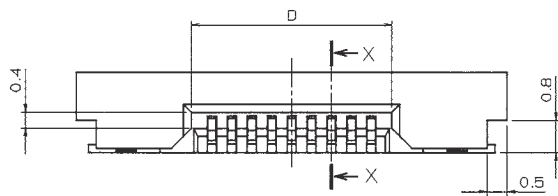

0.5mm Pitch
SERIES

6210/6260

0.5mmピッチ RA SMT 下接点 スライドロック
0.5mmPitch RA SMT Bottom contact Slide lock

推奨基板取付寸法 (コネクタ搭載側)
MOUNTING LAYOUT (CONN. MOUNTING SIDE)

極数 NO. OF POS.	A	B	C	D
5	6.8	2.0	8.8	3.1
6	7.3	2.5	9.3	3.6
7	7.8	3.0	9.8	4.1
8	8.3	3.5	10.3	4.6
9	8.8	4.0	10.8	5.1
10	9.3	4.5	11.3	5.6
11	9.8	5.0	11.8	6.1
12	10.3	5.5	12.3	6.6
13	10.8	6.0	12.8	7.1
14	11.3	6.5	13.3	7.6
15	11.8	7.0	13.8	8.1
16	12.3	7.5	14.3	8.6
17	12.8	8.0	14.8	9.1
18	13.3	8.5	15.3	9.6
19	13.8	9.0	15.8	10.1
20	14.3	9.5	16.3	10.6
21	14.8	10.0	16.8	11.1
22	15.3	10.5	17.3	11.6
23	15.8	11.0	17.8	12.1
24	16.3	11.5	18.3	12.6
25	16.8	12.0	18.8	13.1
26	17.3	12.5	19.3	13.6
27	17.8	13.0	19.8	14.1
28	18.3	13.5	20.3	14.6
29	18.8	14.0	20.8	15.1
30	19.3	14.5	21.3	15.6
33	20.8	16.0	22.8	17.1
34	21.3	16.5	23.3	17.6
36	22.3	17.5	24.3	18.6
40	24.3	19.5	26.3	20.6

注文コード ORDERING CODE
08 6210 OXX 340 800+

RoHS 対応品
RoHS Compliant Product

スズ銅めっき Sn-Cu Plated

極数 NUMBER OF POSITIONS

注文コード ORDERING CODE
08 6260 OXX 340 XXX+

RoHS 対応品
RoHS Compliant Product

800+ : スズ銅めっき Sn-Cu Plated (C/Ag type)
829+ : 金めっき Au Plated