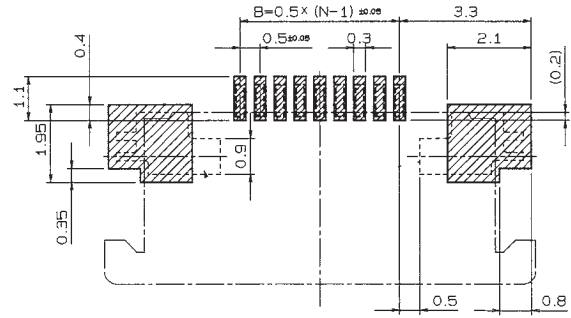

0.5mm Pitch
SERIES

6210/6260

0.5mmピッチ RA SMT 下接点 スライドロック
0.5mmPitch RA SMT Bottom contact Slide lock

推奨基板取付寸法 (コネクタ搭載側)
MOUNTING LAYOUT (CONN. MOUNTING SIDE)

極数 NO. OF POS.	A	B	C	D
5	6.8	2.0	8.8	3.1
6	7.3	2.5	9.3	3.6
7	7.8	3.0	9.8	4.1
8	8.3	3.5	10.3	4.6
9	8.8	4.0	10.8	5.1
10	9.3	4.5	11.3	5.6
11	9.8	5.0	11.8	6.1
12	10.3	5.5	12.3	6.6
13	10.8	6.0	12.8	7.1
14	11.3	6.5	13.3	7.6
15	11.8	7.0	13.8	8.1
16	12.3	7.5	14.3	8.6
17	12.8	8.0	14.8	9.1
18	13.3	8.5	15.3	9.6
19	13.8	9.0	15.8	10.1
20	14.3	9.5	16.3	10.6
21	14.8	10.0	16.8	11.1
22	15.3	10.5	17.3	11.6
23	15.8	11.0	17.8	12.1
24	16.3	11.5	18.3	12.6
25	16.8	12.0	18.8	13.1
26	17.3	12.5	19.3	13.6
27	17.8	13.0	19.8	14.1
28	18.3	13.5	20.3	14.6
29	18.8	14.0	20.8	15.1
30	19.3	14.5	21.3	15.6
33	20.8	16.0	22.8	17.1
34	21.3	16.5	23.3	17.6
36	22.3	17.5	24.3	18.6
40	24.3	19.5	26.3	20.6

注文コード ORDERING CODE
08 6210 OXX 340 800+

RoHS 対応品
RoHS Compliant Product

スズ銅めっき Sn-Cu Plated

極数 NUMBER OF POSITIONS

注文コード ORDERING CODE
08 6260 OXX 340 XXX+

RoHS 対応品
RoHS Compliant Product

800+ : スズ銅めっき Sn-Cu Plated (C/Ag type)
829+ : 金めっき Au Plated