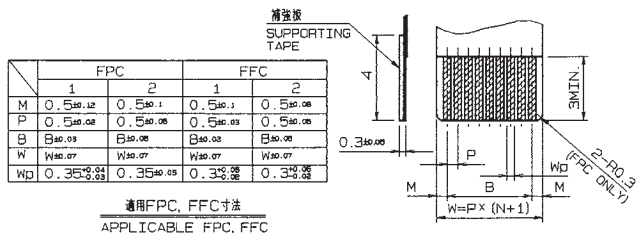

0.5mm Pitch
SERIES

6210/6260

0.5mmピッチ RA SMT 下接点 スライドロック
0.5mmPitch RA SMT Bottom contact Slide lock

推奨基板取付寸法 (コネクタ搭載側)
MOUNTING LAYOUT (CONN. MOUNTING SIDE)

極数 NO. OF POS.	A	B	C	D
5	6.8	2.0	8.8	3.1
6	7.3	2.5	9.3	3.6
7	7.8	3.0	9.8	4.1
8	8.3	3.5	10.3	4.6
9	8.8	4.0	10.8	5.1
10	9.3	4.5	11.3	5.6
11	9.8	5.0	11.8	6.1
12	10.3	5.5	12.3	6.6
13	10.8	6.0	12.8	7.1
14	11.3	6.5	13.3	7.6
15	11.8	7.0	13.8	8.1
16	12.3	7.5	14.3	8.6
17	12.8	8.0	14.8	9.1
18	13.3	8.5	15.3	9.6
19	13.8	9.0	15.8	10.1
20	14.3	9.5	16.3	10.6
21	14.8	10.0	16.8	11.1
22	15.3	10.5	17.3	11.6
23	15.8	11.0	17.8	12.1
24	16.3	11.5	18.3	12.6
25	16.8	12.0	18.8	13.1
26	17.3	12.5	19.3	13.6
27	17.8	13.0	19.8	14.1
28	18.3	13.5	20.3	14.6
29	18.8	14.0	20.8	15.1
30	19.3	14.5	21.3	15.6
33	20.8	16.0	22.8	17.1
34	21.3	16.5	23.3	17.6
36	22.3	17.5	24.3	18.6
40	24.3	19.5	26.3	20.6

注文コード ORDERING CODE
08 6210 OXX 340 800+

RoHS 対応品
RoHS Compliant Product

スズ銅めっき Sn-Cu Plated

極数 NUMBER OF POSITIONS

注文コード ORDERING CODE
08 6260 OXX 340 XXX+

RoHS 対応品
RoHS Compliant Product

800+ : スズ銅めっき Sn-Cu Plated (C/Ag type)
829+ : 金めっき Au Plated