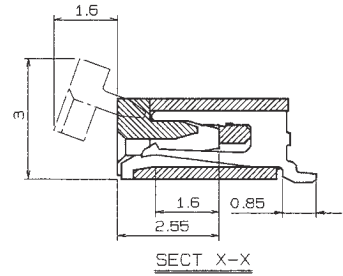

0.5mm Pitch
SERIES

6210/6260

0.5mmピッチ RA SMT 下接点 スライドロック
0.5mmPitch RA SMT Bottom contact Slide lock

推奨基板取付寸法 (コネクタ搭載側)
MOUNTING LAYOUT (CONN. MOUNTING SIDE)

極数 NO. OF POS.	A	B	C	D
5	6.8	2.0	8.8	3.1
6	7.3	2.5	9.3	3.6
7	7.8	3.0	9.8	4.1
8	8.3	3.5	10.3	4.6
9	8.8	4.0	10.8	5.1
10	9.3	4.5	11.3	5.6
11	9.8	5.0	11.8	6.1
12	10.3	5.5	12.3	6.6
13	10.8	6.0	12.8	7.1
14	11.3	6.5	13.3	7.6
15	11.8	7.0	13.8	8.1
16	12.3	7.5	14.3	8.6
17	12.8	8.0	14.8	9.1
18	13.3	8.5	15.3	9.6
19	13.8	9.0	15.8	10.1
20	14.3	9.5	16.3	10.6
21	14.8	10.0	16.8	11.1
22	15.3	10.5	17.3	11.6
23	15.8	11.0	17.8	12.1
24	16.3	11.5	18.3	12.6
25	16.8	12.0	18.8	13.1
26	17.3	12.5	19.3	13.6
27	17.8	13.0	19.8	14.1
28	18.3	13.5	20.3	14.6
29	18.8	14.0	20.8	15.1
30	19.3	14.5	21.3	15.6
33	20.8	16.0	22.8	17.1
34	21.3	16.5	23.3	17.6
36	22.3	17.5	24.3	18.6
40	24.3	19.5	26.3	20.6

注文コード ORDERING CODE
08 6210 OXX 340 800+

RoHS 対応品
RoHS Compliant Product

スズ銅めっき Sn-Cu Plated

極数 NUMBER OF POSITIONS

注文コード ORDERING CODE
08 6260 OXX 340 XXX+

RoHS 対応品
RoHS Compliant Product

800+ : スズ銅めっき Sn-Cu Plated (C/Ag type)
829+ : 金めっき Au Plated