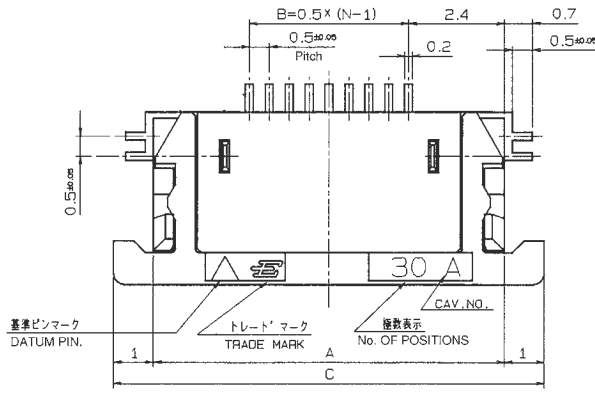

0.5mm Pitch
SERIES

6210/6260

0.5mmピッチ RA SMT 下接点 スライドロック
0.5mmPitch RA SMT Bottom contact Slide lock

推奨基板取付寸法 (コネクタ搭載側)
MOUNTING LAYOUT (CONN. MOUNTING SIDE)

極数 NO. OF POS.	A	B	C	D
5	6.8	2.0	8.8	3.1
6	7.3	2.5	9.3	3.6
7	7.8	3.0	9.8	4.1
8	8.3	3.5	10.3	4.6
9	8.8	4.0	10.8	5.1
10	9.3	4.5	11.3	5.6
11	9.8	5.0	11.8	6.1
12	10.3	5.5	12.3	6.6
13	10.8	6.0	12.8	7.1
14	11.3	6.5	13.3	7.6
15	11.8	7.0	13.8	8.1
16	12.3	7.5	14.3	8.6
17	12.8	8.0	14.8	9.1
18	13.3	8.5	15.3	9.6
19	13.8	9.0	15.8	10.1
20	14.3	9.5	16.3	10.6
21	14.8	10.0	16.8	11.1
22	15.3	10.5	17.3	11.6
23	15.8	11.0	17.8	12.1
24	16.3	11.5	18.3	12.6
25	16.8	12.0	18.8	13.1
26	17.3	12.5	19.3	13.6
27	17.8	13.0	19.8	14.1
28	18.3	13.5	20.3	14.6
29	18.8	14.0	20.8	15.1
30	19.3	14.5	21.3	15.6
33	20.8	16.0	22.8	17.1
34	21.3	16.5	23.3	17.6
36	22.3	17.5	24.3	18.6
40	24.3	19.5	26.3	20.6

注文コード ORDERING CODE
08 6210 OXX 340 800+

RoHS 対応品
RoHS Compliant Product

スズ銅めっき Sn-Cu Plated

極数 NUMBER OF POSITIONS

注文コード ORDERING CODE
08 6260 OXX 340 XXX+

RoHS 対応品
RoHS Compliant Product

800+ : スズ銅めっき Sn-Cu Plated (C/Ag type)
829+ : 金めっき Au Plated

注文コード ORDERING CODE
08 6260 OXX 340 XXX+

RoHS 対応品
RoHS Compliant Product

800+ : スズ銅めっき Sn-Cu Plated (C/Ag type)
829+ : 金めっき Au Plated

極数 NUMBER OF POSITIONS

梱包数量 2000個/リール
PACKING QUANTITY : 2000/Reel