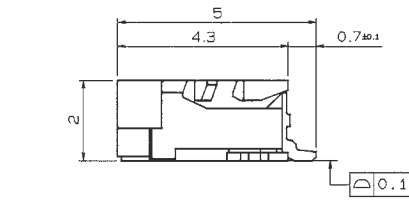

0.5mm Pitch
SERIES

6210/6260

0.5mmピッチ RA SMT 下接点 スライドロック
0.5mmPitch RA SMT Bottom contact Slide lock

推奨基板取付寸法 (コネクタ搭載側)
MOUNTING LAYOUT (CONN. MOUNTING SIDE)

極数 NO. OF POS.	A	B	C	D
5	6.8	2.0	8.8	3.1
6	7.3	2.5	9.3	3.6
7	7.8	3.0	9.8	4.1
8	8.3	3.5	10.3	4.6
9	8.8	4.0	10.8	5.1
10	9.3	4.5	11.3	5.6
11	9.8	5.0	11.8	6.1
12	10.3	5.5	12.3	6.6
13	10.8	6.0	12.8	7.1
14	11.3	6.5	13.3	7.6
15	11.8	7.0	13.8	8.1
16	12.3	7.5	14.3	8.6
17	12.8	8.0	14.8	9.1
18	13.3	8.5	15.3	9.6
19	13.8	9.0	15.8	10.1
20	14.3	9.5	16.3	10.6
21	14.8	10.0	16.8	11.1
22	15.3	10.5	17.3	11.6
23	15.8	11.0	17.8	12.1
24	16.3	11.5	18.3	12.6
25	16.8	12.0	18.8	13.1
26	17.3	12.5	19.3	13.6
27	17.8	13.0	19.8	14.1
28	18.3	13.5	20.3	14.6
29	18.8	14.0	20.8	15.1
30	19.3	14.5	21.3	15.6
33	20.8	16.0	22.8	17.1
34	21.3	16.5	23.3	17.6
36	22.3	17.5	24.3	18.6
40	24.3	19.5	26.3	20.6