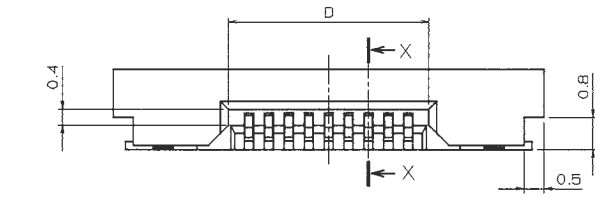

0.5mm Pitch
SERIES

6210/6260

0.5mmピッチ RA SMT 下接点 スライドロック
0.5mmPitch RA SMT Bottom contact Slide lock

推奨基板取付寸法 (コネクタ搭載側)
MOUNTING LAYOUT (CONN. MOUNTING SIDE)

極数 NO. OF POS.	A	B	C	D
5	6.8	2.0	8.8	3.1
6	7.3	2.5	9.3	3.6
7	7.8	3.0	9.8	4.1
8	8.3	3.5	10.3	4.6
9	8.8	4.0	10.8	5.1
10	9.3	4.5	11.3	5.6
11	9.8	5.0	11.8	6.1
12	10.3	5.5	12.3	6.6
13	10.8	6.0	12.8	7.1
14	11.3	6.5	13.3	7.6
15	11.8	7.0	13.8	8.1
16	12.3	7.5	14.3	8.6
17	12.8	8.0	14.8	9.1
18	13.3	8.5	15.3	9.6
19	13.8	9.0	15.8	10.1
20	14.3	9.5	16.3	10.6
21	14.8	10.0	16.8	11.1
22	15.3	10.5	17.3	11.6
23	15.8	11.0	17.8	12.1
24	16.3	11.5	18.3	12.6
25	16.8	12.0	18.8	13.1
26	17.3	12.5	19.3	13.6
27	17.8	13.0	19.8	14.1
28	18.3	13.5	20.3	14.6
29	18.8	14.0	20.8	15.1
30	19.3	14.5	21.3	15.6
33	20.8	16.0	22.8	17.1
34	21.3	16.5	23.3	17.6
36	22.3	17.5	24.3	18.6
40	24.3	19.5	26.3	20.6

注文コード ORDERING CODE
08 6210 OXX 340 800+

RoHS 対応品
RoHS Compliant Product

スズ銅めっき Sn-Cu Plated

極数 NUMBER OF POSITIONS

注文コード ORDERING CODE
08 6260 OXX 340 XXX+

RoHS 対応品
RoHS Compliant Product

800+ : スズ銅めっき Sn-Cu Plated (C/Ag type)
829+ : 金めっき Au Plated