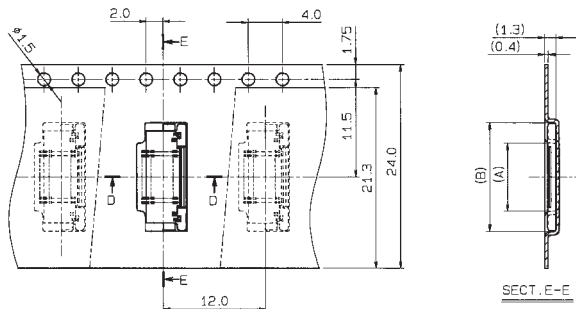

基板取付け寸法
MOUNTING LAYOUT

補強板
SUPPORTING
TAPE

	FPC	
	1	2
M	0.5±0.12	0.5±0.1
P	0.5±0.02	0.5±0.05
A	A±0.03	A±0.05
W	W±0.07	W±0.07
Wp	0.35 ^{+0.04} _{-0.03}	0.35±0.05

適用FPC寸法
APPLICABLE FPC

注文コード ORDERING CODE
04 6252 OXX 000 800 X

極数 NUMBER OF POSITIONS

生産対応可能極数については、営業部にご確認願います。
Feel free to contact our sales department for available numbers of positions.

0.5mm Pitch

SERIES

6252/6272

エンボス梱包品

Tape and Reel Package

極数 NO. OF POS.	A	B
5	4.0	8.8
6	4.5	9.3
7	5.0	9.8
8	5.5	10.3
9	6.0	10.8
10	6.5	11.3
11	7.0	11.8
12	7.5	12.3
13	8.0	12.8
14	8.5	13.3

極数 NO. OF POS.	A	B
15	9.0	13.8
16	9.5	14.3
17	10.0	14.8
18	10.5	15.3
19	11.0	15.8
20	11.5	16.3
21	12.0	16.8
22	12.5	17.3
23	13.0	17.8
24	13.5	18.3
25	14.0	18.8
26	14.5	19.3
27	15.0	19.8
28	15.5	20.3
29	16.0	20.8
30	16.5	21.3

極数 NUMBER OF POSITIONS

800 : スズ鉛めっき Sn-Pb Plated

注文コード ORDERING CODE

04 6272 OXX 000 829 X

829+ : 金めっき Au Plated (RoHS対応品 RoHS Compliant Product)

829 : 金めっき Au Plated

極数 NUMBER OF POSITIONS

梱包数量 2000個/リール
PACKING QUANTITY : 2000/Reel