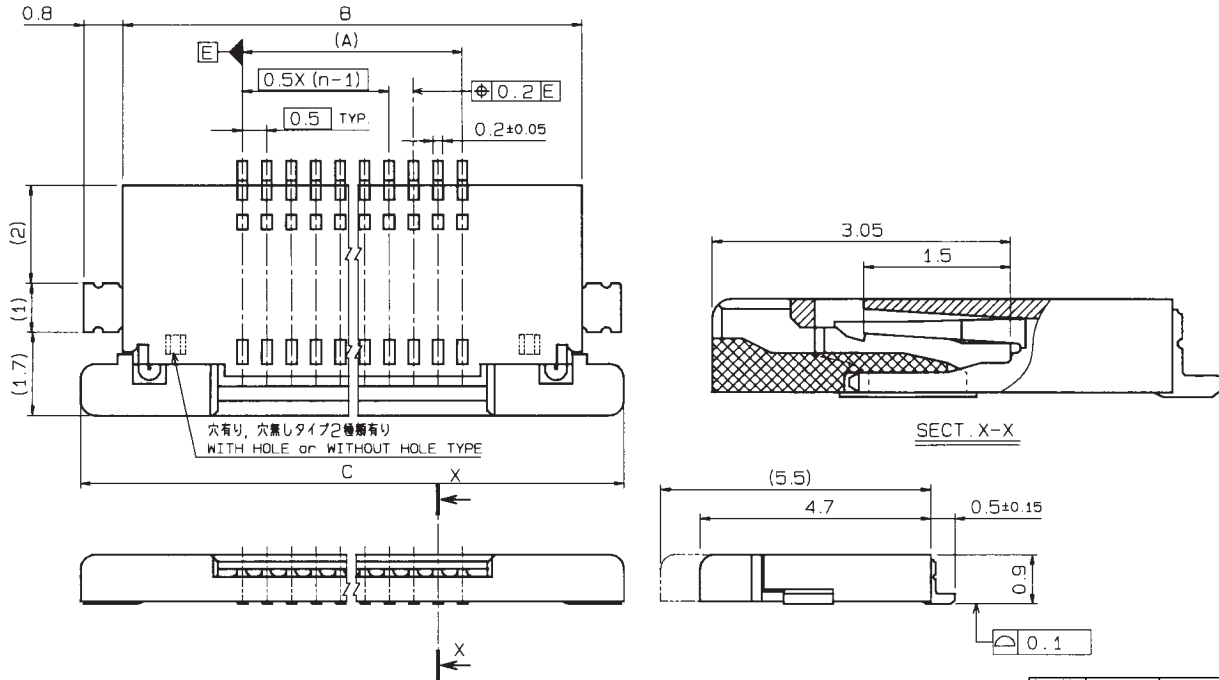

0.5mm Pitch

SERIES

6252/6272

0.5mmピッチ RA SMT 上接点 スライドロック
0.5mmPitch RA SMT Top contact Slide lock

極数 NO. OF POS.	A	B	C
5	2.0	6.9	8.6
6	2.5	7.4	9.1
7	3.0	7.9	9.6
8	3.5	8.4	10.1
9	4.0	8.9	10.6
10	4.5	9.4	11.1
11	5.0	9.9	11.6
12	5.5	10.4	12.1
13	6.0	10.9	12.6
14	6.5	11.4	13.1
15	7.0	11.9	13.6
16	7.5	12.4	14.1
17	8.0	12.9	14.6
18	8.5	13.4	15.1
19	9.0	13.9	15.6
20	9.5	14.4	16.1
21	10.0	14.9	16.6
22	10.5	15.4	17.1
23	11.0	15.9	17.6
24	11.5	16.4	18.1
25	12.0	16.9	18.6
26	12.5	17.4	19.1
27	13.0	17.9	19.6
28	13.5	18.4	20.1
29	14.0	18.9	20.6
30	14.5	19.4	21.1
31	15.0	19.9	21.6
32	15.5	20.4	22.1

基板取付け寸法
MOUNTING LAYOUT

補強板
SUPPORTING
TAPE

	FPC	
	1	2
M	0.5±0.12	0.5±0.1
P	0.5±0.02	0.5±0.05
A	A±0.03	A±0.05
W	W±0.07	W±0.07
Wp	0.35 ^{+0.04} _{-0.03}	0.35±0.05

適用FPC寸法
APPLICABLE FPC

注文コード ORDERING CODE
04 6252 OXX 000 800 X

800+ : スズめっき Sn-Cu Plated (RoHS対応品 RoHS Compliant Product)
800 : スズ鉛めっき Sn-Pb Plated

注文コード ORDERING CODE
04 6272 OXX 000 829 X

829+ : 金めっき Au Plated (RoHS対応品 RoHS Compliant Product)
829 : 金めっき Au Plated

極数 NUMBER OF POSITIONS

800 : スズ鉛めっき Sn-Pb Plated

注文コード ORDERING CODE

04 6272 OXX 000 829 X

829+ : 金めっき Au Plated (RoHS対応品 RoHS Compliant Product)

829 : 金めっき Au Plated

極数 NUMBER OF POSITIONS

梱包数量 2000個/リール
PACKING QUANTITY : 2000/Reel