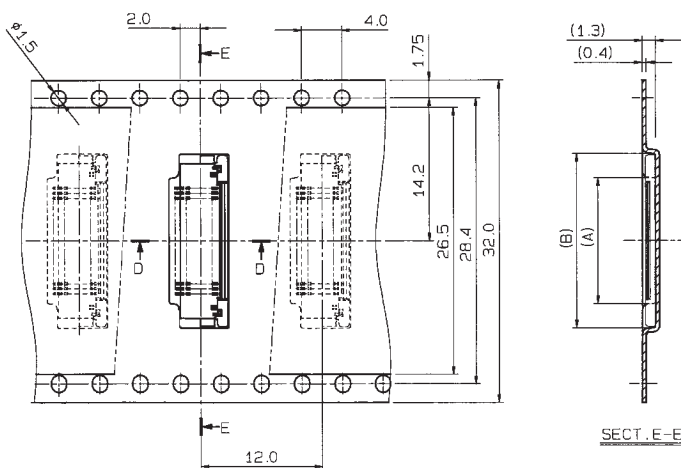

基板取付け寸法
MOUNTING LAYOUT

補強板
SUPPORTING
TAPE

	FPC	
	1	2
M	0.5±0.12	0.5±0.1
P	0.5±0.02	0.5±0.05
A	A±0.03	A±0.05
W	W±0.07	W±0.07
Wp	0.35 ^{+0.04} _{-0.03}	0.35±0.05

適用FPC寸法
APPLICABLE FPC

注文コード ORDERING CODE
04 6252 OXX 000 800 X

極数 NUMBER OF POSITIONS

生産対応可能極数については、営業部にご確認願います。
Feel free to contact our sales department for available numbers of positions.

0.5mm Pitch

SERIES

6252/6272

エンボス梱包品

Tape and Reel Package

極数 NO. OF POS.	A	B
5	4.0	8.8
6	4.5	9.3
7	5.0	9.8
8	5.5	10.3
9	6.0	10.8
10	6.5	11.3
11	7.0	11.8
12	7.5	12.3
13	8.0	12.8
14	8.5	13.3

極数 NO. OF POS.	A	B
15	9.0	13.8
16	9.5	14.3
17	10.0	14.8
18	10.5	15.3
19	11.0	15.8
20	11.5	16.3
21	12.0	16.8
22	12.5	17.3
23	13.0	17.8
24	13.5	18.3
25	14.0	18.8
26	14.5	19.3
27	15.0	19.8
28	15.5	20.3
29	16.0	20.8
30	16.5	21.3

極数 NUMBER OF POSITIONS

800 : スズ鉛めっき Sn-Pb Plated

注文コード ORDERING CODE

04 6272 OXX 000 829 X

829+ : 金めっき Au Plated (RoHS対応品 RoHS Compliant Product)

829 : 金めっき Au Plated

極数 NUMBER OF POSITIONS

梱包数量 2000個/リール
PACKING QUANTITY : 2000/Reel