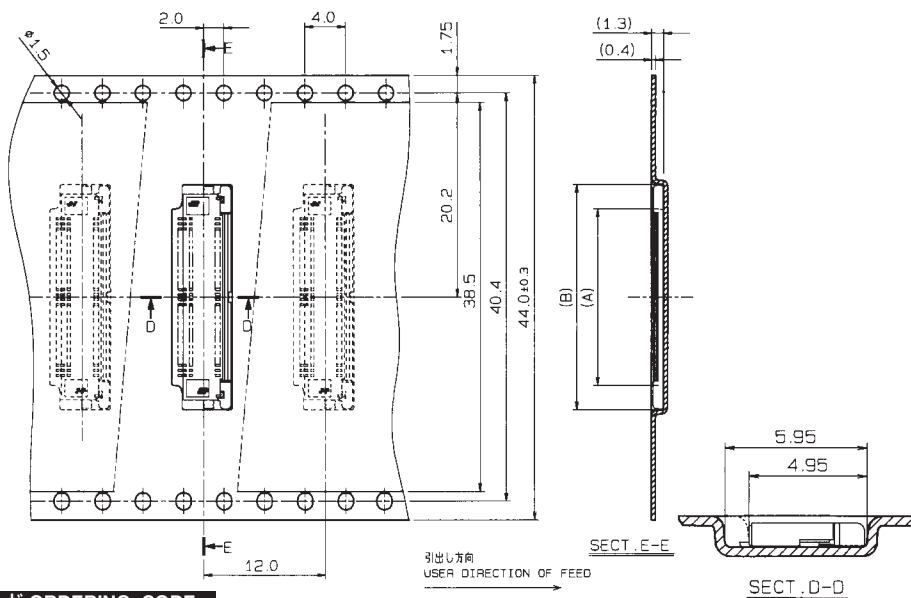

極数 NUMBER OF POSITIONS

生産対応可能極数については、営業部にご確認願います。
Feel free to contact our sales department for available numbers of positions.

0.5mm Pitch

SERIES

6252/6272

エンボス梱包品

Tape and Reel Package

極数 NO. OF POS.	A	B
5	4.0	8.8
6	4.5	9.3
7	5.0	9.8
8	5.5	10.3
9	6.0	10.8
10	6.5	11.3
11	7.0	11.8
12	7.5	12.3
13	8.0	12.8
14	8.5	13.3

極数 NO. OF POS.	A	B
15	9.0	13.8
16	9.5	14.3
17	10.0	14.8
18	10.5	15.3
19	11.0	15.8
20	11.5	16.3
21	12.0	16.8
22	12.5	17.3
23	13.0	17.8
24	13.5	18.3
25	14.0	18.8
26	14.5	19.3
27	15.0	19.8
28	15.5	20.3
29	16.0	20.8
30	16.5	21.3

極数 NO. OF POS.	A	B
31	17.0	21.8
32	17.5	22.3

生産対応可能極数については、営業部にご確認願います。
Feel free to contact our sales department for available numbers of positions.

注文コード ORDERING CODE

04 6252 OXX 000 800 X

800+ : スズ銅めっき Sn-Cu Plated (RoHS対応品 RoHS Compliant Product)

極数 NUMBER OF POSITIONS

800 : スズ鉛めっき Sn-Pb Plated

注文コード ORDERING CODE

04 6272 OXX 000 829 X

829+ : 金めっき Au Plated (RoHS対応品 RoHS Compliant Product)

829 : 金めっき Au Plated

極数 NUMBER OF POSITIONS

梱包数量 2000個/リール
PACKING QUANTITY : 2000/Reel