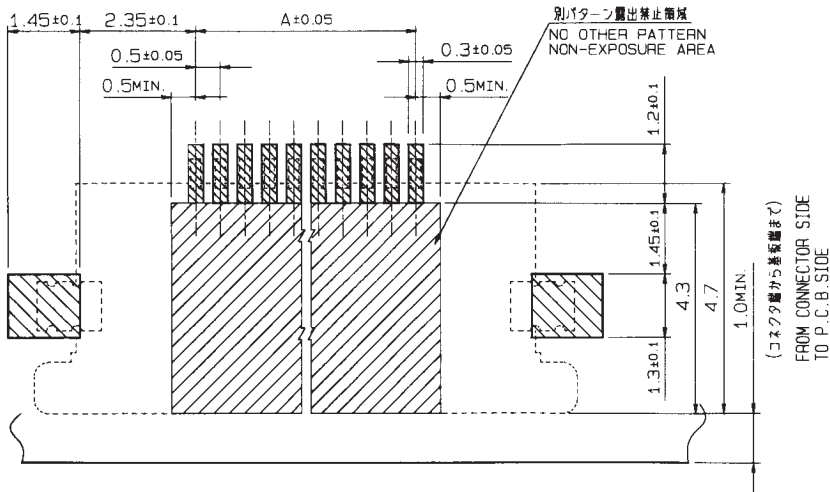

0.5mm Pitch

SERIES

6252/6272

0.5mmピッチ RA SMT 上接点 スライドロック
0.5mmPitch RA SMT Top contact Slide lock

極数 NO. OF POS.	A	B	C
5	2.0	6.9	8.6
6	2.5	7.4	9.1
7	3.0	7.9	9.6
8	3.5	8.4	10.1
9	4.0	8.9	10.6
10	4.5	9.4	11.1
11	5.0	9.9	11.6
12	5.5	10.4	12.1
13	6.0	10.9	12.6
14	6.5	11.4	13.1
15	7.0	11.9	13.6
16	7.5	12.4	14.1
17	8.0	12.9	14.6
18	8.5	13.4	15.1
19	9.0	13.9	15.6
20	9.5	14.4	16.1
21	10.0	14.9	16.6
22	10.5	15.4	17.1
23	11.0	15.9	17.6
24	11.5	16.4	18.1
25	12.0	16.9	18.6
26	12.5	17.4	19.1
27	13.0	17.9	19.6
28	13.5	18.4	20.1
29	14.0	18.9	20.6
30	14.5	19.4	21.1
31	15.0	19.9	21.6
32	15.5	20.4	22.1

基板取付け寸法
MOUNTING LAYOUT

補強板
SUPPORTING
TAPE

	FPC	
	1	2
M	0.5±0.12	0.5±0.1
P	0.5±0.02	0.5±0.05
A	A±0.03	A±0.05
W	W±0.07	W±0.07
Wp	0.35 ^{+0.04} _{-0.03}	0.35±0.05

適用FPC寸法
APPLICABLE FPC

注文コード ORDERING CODE
04 6252 OXX 000 800 X

800+ : スズめっき Sn-Cu Plated (RoHS対応品 RoHS Compliant Product)
800 : スズ鉛めっき Sn-Pb Plated

注文コード ORDERING CODE
04 6272 OXX 000 829 X

829+ : 金めっき Au Plated (RoHS対応品 RoHS Compliant Product)
829 : 金めっき Au Plated

極数 NUMBER OF POSITIONS

800 : スズ鉛めっき Sn-Pb Plated

注文コード ORDERING CODE

04 6272 OXX 000 829 X

829+ : 金めっき Au Plated (RoHS対応品 RoHS Compliant Product)

829 : 金めっき Au Plated

極数 NUMBER OF POSITIONS

梱包数量 2000個/リール
PACKING QUANTITY : 2000/Reel