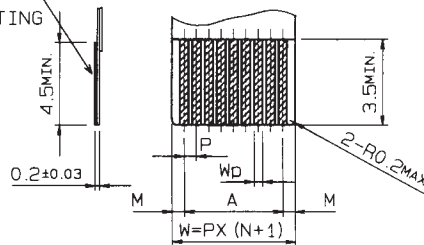

0.5mm Pitch

SERIES

6252/6272

0.5mmピッチ RA SMT 上接点 スライドロック
0.5mmPitch RA SMT Top contact Slide lock

極数 NO. OF POS.	A	B	C
5	2.0	6.9	8.6
6	2.5	7.4	9.1
7	3.0	7.9	9.6
8	3.5	8.4	10.1
9	4.0	8.9	10.6
10	4.5	9.4	11.1
11	5.0	9.9	11.6
12	5.5	10.4	12.1
13	6.0	10.9	12.6
14	6.5	11.4	13.1
15	7.0	11.9	13.6
16	7.5	12.4	14.1
17	8.0	12.9	14.6
18	8.5	13.4	15.1
19	9.0	13.9	15.6
20	9.5	14.4	16.1
21	10.0	14.9	16.6
22	10.5	15.4	17.1
23	11.0	15.9	17.6
24	11.5	16.4	18.1
25	12.0	16.9	18.6
26	12.5	17.4	19.1
27	13.0	17.9	19.6
28	13.5	18.4	20.1
29	14.0	18.9	20.6
30	14.5	19.4	21.1
31	15.0	19.9	21.6
32	15.5	20.4	22.1

基板取付け寸法
MOUNTING LAYOUT

補強板
SUPPORTING
TAPE

	FPC	
	1	2
M	0.5±0.12	0.5±0.1
P	0.5±0.02	0.5±0.05
A	A±0.03	A±0.05
W	W±0.07	W±0.07
Wp	0.35 ^{+0.04} _{-0.03}	0.35±0.05

適用FPC寸法
APPLICABLE FPC

注文コード ORDERING CODE
04 6252 OXX 000 800 X

800+ : スズめっき Sn-Cu Plated (RoHS対応品 RoHS Compliant Product)
800 : スズ鉛めっき Sn-Pb Plated

注文コード ORDERING CODE
04 6272 OXX 000 829 X

829+ : 金めっき Au Plated (RoHS対応品 RoHS Compliant Product)
829 : 金めっき Au Plated

極数 NUMBER OF POSITIONS

800 : スズ鉛めっき Sn-Pb Plated

注文コード ORDERING CODE

04 6272 OXX 000 829 X

829+ : 金めっき Au Plated (RoHS対応品 RoHS Compliant Product)

829 : 金めっき Au Plated

極数 NUMBER OF POSITIONS

梱包数量 2000個/リール
PACKING QUANTITY : 2000/Reel