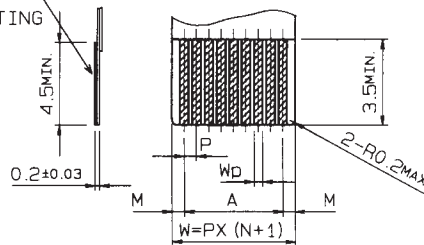

# 6252/6272

0.5mmピッチ RA SMT 上接点 スライドロック  
0.5mmPitch RA SMT Top contact Slide lock

極数 NO. OF POS.	A	B	C
5	2.0	6.9	8.6
6	2.5	7.4	9.1
7	3.0	7.9	9.6
8	3.5	8.4	10.1
9	4.0	8.9	10.6
10	4.5	9.4	11.1
11	5.0	9.9	11.6
12	5.5	10.4	12.1
13	6.0	10.9	12.6
14	6.5	11.4	13.1
15	7.0	11.9	13.6
16	7.5	12.4	14.1
17	8.0	12.9	14.6
18	8.5	13.4	15.1
19	9.0	13.9	15.6
20	9.5	14.4	16.1
21	10.0	14.9	16.6
22	10.5	15.4	17.1
23	11.0	15.9	17.6
24	11.5	16.4	18.1
25	12.0	16.9	18.6
26	12.5	17.4	19.1
27	13.0	17.9	19.6
28	13.5	18.4	20.1
29	14.0	18.9	20.6
30	14.5	19.4	21.1
31	15.0	19.9	21.6
32	15.5	20.4	22.1

基板取付け寸法  
MOUNTING LAYOUT

補強板  
SUPPORTING  
TAPE

	FPC	
	1	2
M	0.5±0.12	0.5±0.1
P	0.5±0.02	0.5±0.05
A	A±0.03	A±0.05
W	W±0.07	W±0.07
Wp	0.35 <sup>+0.04</sup> <sub>-0.03</sub>	0.35±0.05

適用FPC寸法  
APPLICABLE FPC

注文コード ORDERING CODE  
04 6252 OXX 000 800 X

800+ : スズめっき Sn-Cu Plated (RoHS対応品 RoHS Compliant Product)  
800 : スズ鉛めっき Sn-Pb Plated

注文コード ORDERING CODE  
04 6272 OXX 000 829 X

829+ : 金めっき Au Plated (RoHS対応品 RoHS Compliant Product)  
829 : 金めっき Au Plated

極数 NUMBER OF POSITIONS 800 : スズ鉛めっき Sn-Pb Plated

注文コード ORDERING CODE

04 6272 OXX 000 829 X

829+ : 金めっき Au Plated (RoHS対応品 RoHS Compliant Product)

829 : 金めっき Au Plated

極数 NUMBER OF POSITIONS

梱包数量 2000個/リール  
PACKING QUANTITY : 2000/Reel