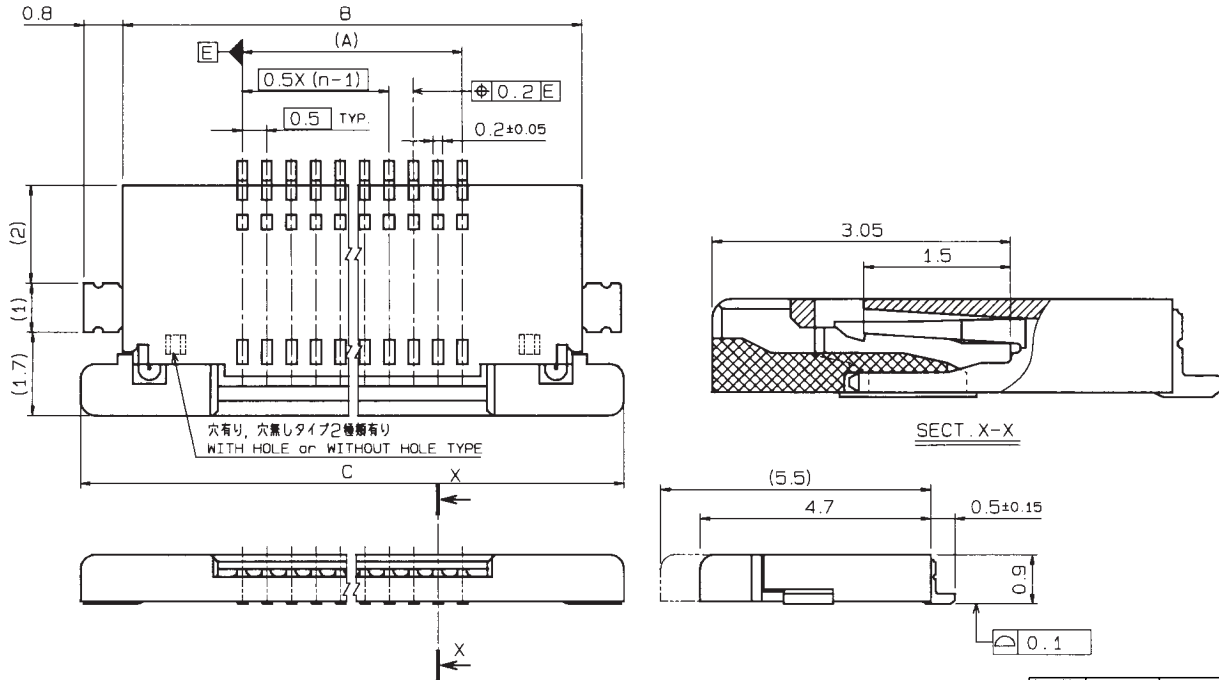

# 6252/6272

0.5mmピッチ RA SMT 上接点 スライドロック  
0.5mmPitch RA SMT Top contact Slide lock

極数 NO. OF POS.	A	B	C
5	2.0	6.9	8.6
6	2.5	7.4	9.1
7	3.0	7.9	9.6
8	3.5	8.4	10.1
9	4.0	8.9	10.6
10	4.5	9.4	11.1
11	5.0	9.9	11.6
12	5.5	10.4	12.1
13	6.0	10.9	12.6
14	6.5	11.4	13.1
15	7.0	11.9	13.6
16	7.5	12.4	14.1
17	8.0	12.9	14.6
18	8.5	13.4	15.1
19	9.0	13.9	15.6
20	9.5	14.4	16.1
21	10.0	14.9	16.6
22	10.5	15.4	17.1
23	11.0	15.9	17.6
24	11.5	16.4	18.1
25	12.0	16.9	18.6
26	12.5	17.4	19.1
27	13.0	17.9	19.6
28	13.5	18.4	20.1
29	14.0	18.9	20.6
30	14.5	19.4	21.1
31	15.0	19.9	21.6
32	15.5	20.4	22.1

基板取付け寸法  
MOUNTING LAYOUT

補強板  
SUPPORTING  
TAPE

	FPC	
	1	2
M	0.5±0.12	0.5±0.1
P	0.5±0.02	0.5±0.05
A	A±0.03	A±0.05
W	W±0.07	W±0.07
Wp	0.35 <sup>+0.04</sup> <sub>-0.03</sub>	0.35±0.05

適用FPC寸法  
APPLICABLE FPC

注文コード ORDERING CODE  
04 6252 OXX 000 800 X

800+ : スズめっき Sn-Cu Plated (RoHS対応品 RoHS Compliant Product)  
800 : スズ鉛めっき Sn-Pb Plated

注文コード ORDERING CODE  
04 6272 OXX 000 829 X

829+ : 金めっき Au Plated (RoHS対応品 RoHS Compliant Product)  
829 : 金めっき Au Plated