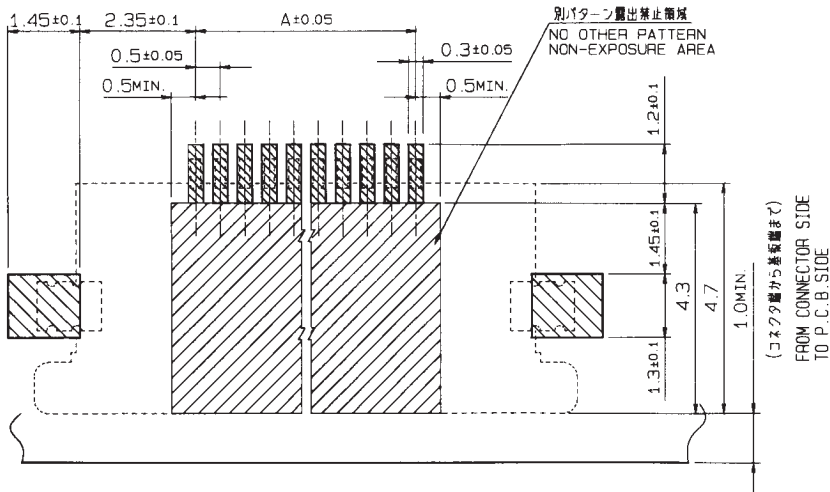

# 6252/6272

0.5mmピッチ RA SMT 上接点 スライドロック  
0.5mmPitch RA SMT Top contact Slide lock

極数 NO. OF POS.	A	B	C
5	2.0	6.9	8.6
6	2.5	7.4	9.1
7	3.0	7.9	9.6
8	3.5	8.4	10.1
9	4.0	8.9	10.6
10	4.5	9.4	11.1
11	5.0	9.9	11.6
12	5.5	10.4	12.1
13	6.0	10.9	12.6
14	6.5	11.4	13.1
15	7.0	11.9	13.6
16	7.5	12.4	14.1
17	8.0	12.9	14.6
18	8.5	13.4	15.1
19	9.0	13.9	15.6
20	9.5	14.4	16.1
21	10.0	14.9	16.6
22	10.5	15.4	17.1
23	11.0	15.9	17.6
24	11.5	16.4	18.1
25	12.0	16.9	18.6
26	12.5	17.4	19.1
27	13.0	17.9	19.6
28	13.5	18.4	20.1
29	14.0	18.9	20.6
30	14.5	19.4	21.1
31	15.0	19.9	21.6
32	15.5	20.4	22.1

基板取付け寸法  
MOUNTING LAYOUT

補強板  
SUPPORTING  
TAPE

	FPC	
	1	2
M	0.5±0.12	0.5±0.1
P	0.5±0.02	0.5±0.05
A	A±0.03	A±0.05
W	W±0.07	W±0.07
Wp	0.35 <sup>+0.04</sup> <sub>-0.03</sub>	0.35±0.05

適用FPC寸法  
APPLICABLE FPC

注文コード ORDERING CODE  
04 6252 OXX 000 800 X

800+ : スズめっき Sn-Cu Plated (RoHS対応品 RoHS Compliant Product)  
800 : スズ鉛めっき Sn-Pb Plated

注文コード ORDERING CODE  
04 6272 OXX 000 829 X

829+ : 金めっき Au Plated (RoHS対応品 RoHS Compliant Product)  
829 : 金めっき Au Plated

極数 NUMBER OF POSITIONS 800 : スズ鉛めっき Sn-Pb Plated

注文コード ORDERING CODE

04 6272 OXX 000 829 X

829+ : 金めっき Au Plated (RoHS対応品 RoHS Compliant Product)

829 : 金めっき Au Plated

極数 NUMBER OF POSITIONS

梱包数量 2000個/リール  
PACKING QUANTITY : 2000/Reel