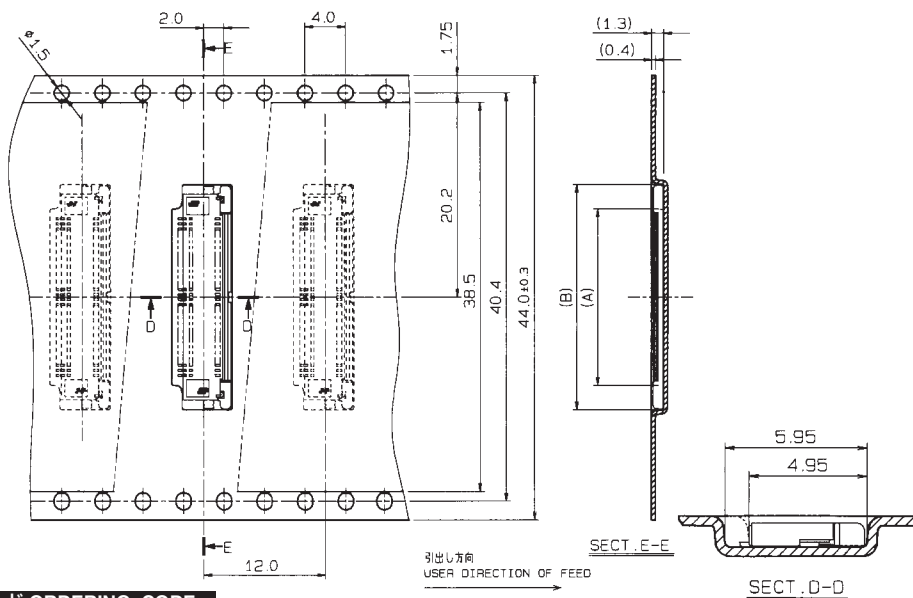

# 6252/6272

エンボス梱包品

Tape and Reel Package

極数 NO. OF POS.	A	B
5	4.0	8.8
6	4.5	9.3
7	5.0	9.8
8	5.5	10.3
9	6.0	10.8
10	6.5	11.3
11	7.0	11.8
12	7.5	12.3
13	8.0	12.8
14	8.5	13.3

極数 NO. OF POS.	A	B
15	9.0	13.8
16	9.5	14.3
17	10.0	14.8
18	10.5	15.3
19	11.0	15.8
20	11.5	16.3
21	12.0	16.8
22	12.5	17.3
23	13.0	17.8
24	13.5	18.3
25	14.0	18.8
26	14.5	19.3
27	15.0	19.8
28	15.5	20.3
29	16.0	20.8
30	16.5	21.3

極数 NUMBER OF POSITIONS 800 : スズ鉛めっき Sn-Pb Plated

注文コード ORDERING CODE

04 6272 OXX 000 829 X

829+ : 金めっき Au Plated (RoHS対応品 RoHS Compliant Product)

829 : 金めっき Au Plated

極数 NUMBER OF POSITIONS

梱包数量 2000個/リール  
PACKING QUANTITY : 2000/Reel