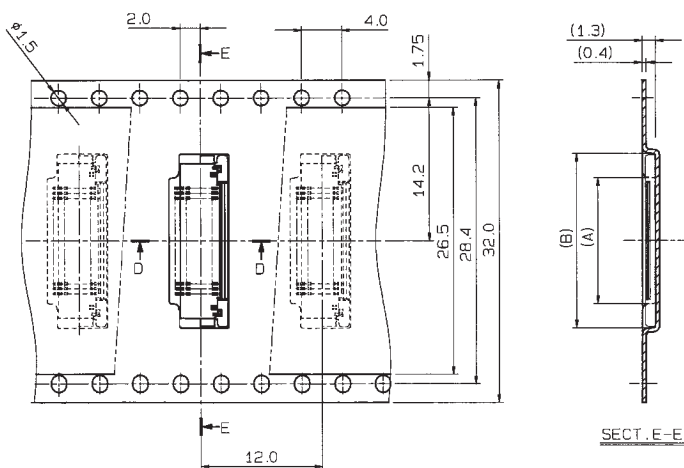

0.5mm Pitch

SERIES

6252/6272

エンボス梱包品

Tape and Reel Package

極数 NO. OF POS.	A	B
5	4.0	8.8
6	4.5	9.3
7	5.0	9.8
8	5.5	10.3
9	6.0	10.8
10	6.5	11.3
11	7.0	11.8
12	7.5	12.3
13	8.0	12.8
14	8.5	13.3

極数 NO. OF POS.	A	B
15	9.0	13.8
16	9.5	14.3
17	10.0	14.8
18	10.5	15.3
19	11.0	15.8
20	11.5	16.3
21	12.0	16.8
22	12.5	17.3
23	13.0	17.8
24	13.5	18.3
25	14.0	18.8
26	14.5	19.3
27	15.0	19.8
28	15.5	20.3
29	16.0	20.8
30	16.5	21.3

極数 NO. OF POS.	A	B
31	17.0	21.8
32	17.5	22.3

生産対応可能極数については、営業部にご確認願います。
Feel free to contact our sales department for available numbers of positions.

注文コード ORDERING CODE

04 6252 OXX 000 800 X

800+ : スズ銅めっき Sn-Cu Plated (RoHS対応品 RoHS Compliant Product)

極数 NUMBER OF POSITIONS 800 : スズ鉛めっき Sn-Pb Plated

注文コード ORDERING CODE

04 6272 OXX 000 829 X

829+ : 金めっき Au Plated (RoHS対応品 RoHS Compliant Product)

829 : 金めっき Au Plated

極数 NUMBER OF POSITIONS

梱包数量 2000個/リール
PACKING QUANTITY : 2000/Reel