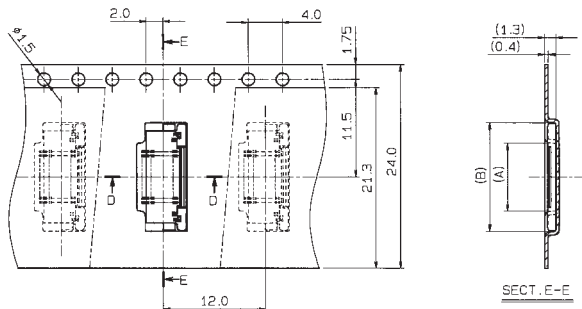

基板取付け寸法  
MOUNTING LAYOUT

補強板  
SUPPORTING  
TAPE

	FPC	
	1	2
M	0.5±0.12	0.5±0.1
P	0.5±0.02	0.5±0.05
A	A±0.03	A±0.05
W	W±0.07	W±0.07
Wp	0.35 <sup>+0.04</sup> <sub>-0.03</sub>	0.35±0.05

適用FPC寸法  
APPLICABLE FPC

極数 NUMBER OF POSITIONS

生産対応可能極数については、営業部にご確認願います。  
Feel free to contact our sales department for available numbers of positions.

0.5mm Pitch

SERIES

# 6252/6272

エンボス梱包品

Tape and Reel Package

極数 NO. OF POS.	A	B
5	4.0	8.8
6	4.5	9.3
7	5.0	9.8
8	5.5	10.3
9	6.0	10.8
10	6.5	11.3
11	7.0	11.8
12	7.5	12.3
13	8.0	12.8
14	8.5	13.3

極数 NO. OF POS.	A	B
15	9.0	13.8
16	9.5	14.3
17	10.0	14.8
18	10.5	15.3
19	11.0	15.8
20	11.5	16.3
21	12.0	16.8
22	12.5	17.3
23	13.0	17.8
24	13.5	18.3
25	14.0	18.8
26	14.5	19.3
27	15.0	19.8
28	15.5	20.3
29	16.0	20.8
30	16.5	21.3

極数 NUMBER OF POSITIONS 800 : スズ鉛めっき Sn-Pb Plated

注文コード ORDERING CODE

04 6272 OXX 000 829 X

829+ : 金めっき Au Plated (RoHS対応品 RoHS Compliant Product)

829 : 金めっき Au Plated

極数 NUMBER OF POSITIONS

梱包数量 2000個/リール  
PACKING QUANTITY : 2000/Reel