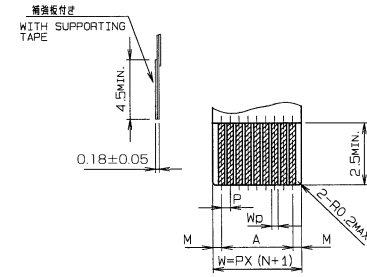

生産対応可能極数については、営業部にご確認願います。
Feel free to contact our sales department for available numbers of positions.

0.2mm FPC

	FPC	
	1	2
M	0.5±0.12	0.5±0.1
P	0.5±0.02	0.5±0.05
A	A±0.03	A±0.05
W	W±0.07	W±0.07
Wp	0.35±0.04 0.35±0.05	0.35±0.05

適用FPC寸法
APPLICABLE FPC

0.18mm FPC

	FPC	
	1	2
M	0.5±0.12	0.5±0.1
P	0.5±0.02	0.5±0.05
A	A±0.03	A±0.05
W	W±0.07	W±0.07
Wp	0.35±0.04 0.35±0.05	0.35±0.05

適用FPC寸法
APPLICABLE FPC

注文コード ORDERING CODE

04 6249 OXX 00X 800 +

注文コード ORDERING CODE
04 6249 OXX 00X 800 +

RoHS 対応品
RoHS Compliant Product

スズ銅めっき Sn-Cu Plated

0 : 0.2mm FPC
1 : 0.18mm FPC

極数 NUMBER OF POSITIONS

梱包数量 2000個/リール
PACKING QUANTITY : 2000/Reel