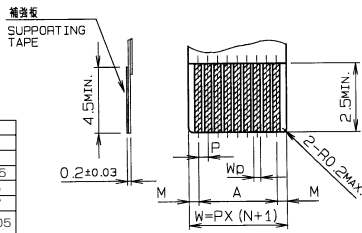

0.5mm Pitch

SERIES

6249

0.5mmピッチ RA SMT 下接点 ワンタッチロック

0.5mmPitch RA SMT Bottom contact One-touch lock

極数 NO. OF POS.	A	B	C	D
5	2.0	4.8	7.8	5.8
6	2.5	5.3	8.3	6.3
7	3.0	5.8	8.8	6.8
8	3.5	6.3	9.3	7.3
9	4.0	6.8	9.8	7.8
10	4.5	7.3	10.3	8.3
11	5.0	7.8	10.8	8.8
12	5.5	8.3	11.3	9.3
13	6.0	8.8	11.8	9.8
14	6.5	9.3	12.3	10.3
15	7.0	9.8	12.8	10.8
16	7.5	10.3	13.3	11.3
17	8.0	10.8	13.8	11.8
18	8.5	11.3	14.3	12.3
19	9.0	11.8	14.8	12.8
20	9.5	12.3	15.3	13.3
21	10.0	12.8	15.8	13.8
22	10.5	13.3	16.3	14.3
23	11.0	13.8	16.8	14.8
24	11.5	14.3	17.3	15.3
25	12.0	14.8	17.8	15.8
26	12.5	15.3	18.3	16.3
27	13.0	15.8	18.8	16.8
28	13.5	16.3	19.3	17.3
29	14.0	16.8	19.8	17.8
30	14.5	17.3	20.3	18.3

生産対応可能極数については、営業部にご確認願います。
Feel free to contact our sales department for available numbers of positions.

0.2mm FPC

	FPC	
	1	2
M	0.5±0.12	0.5±0.1
P	0.5±0.02	0.5±0.05
A	A±0.03	A±0.05
W	W±0.07	W±0.07
Wp	0.35±0.04 0.35±0.05	0.35±0.05

適用FPC寸法
APPLICABLE FPC

0.18mm FPC

	FPC	
	1	2
M	0.5±0.12	0.5±0.1
P	0.5±0.02	0.5±0.05
A	A±0.03	A±0.05
W	W±0.07	W±0.07
Wp	0.35±0.04 0.35±0.05	0.35±0.05

適用FPC寸法
APPLICABLE FPC

注文コード ORDERING CODE

04 6249 OXX 00X 800 +

注文コード ORDERING CODE
04 6249 OXX 00X 800 +

RoHS 対応品
RoHS Compliant Product

スズ銅めっき Sn-Cu Plated

0 : 0.2mm FPC
1 : 0.18mm FPC

極数 NUMBER OF POSITIONS

梱包数量 2000個/リール
PACKING QUANTITY : 2000/Reel