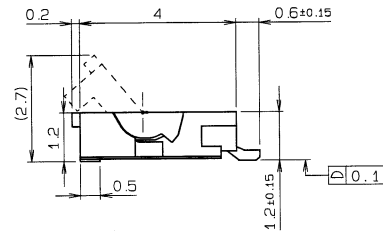

0.5mm Pitch

SERIES

6249

0.5mmピッチ RA SMT 下接点 ワンタッチロック

0.5mmPitch RA SMT Bottom contact One-touch lock

極数 NO. OF POS.	A	B	C	D
5	2.0	4.8	7.8	5.8
6	2.5	5.3	8.3	6.3
7	3.0	5.8	8.8	6.8
8	3.5	6.3	9.3	7.3
9	4.0	6.8	9.8	7.8
10	4.5	7.3	10.3	8.3
11	5.0	7.8	10.8	8.8
12	5.5	8.3	11.3	9.3
13	6.0	8.8	11.8	9.8
14	6.5	9.3	12.3	10.3
15	7.0	9.8	12.8	10.8
16	7.5	10.3	13.3	11.3
17	8.0	10.8	13.8	11.8
18	8.5	11.3	14.3	12.3
19	9.0	11.8	14.8	12.8
20	9.5	12.3	15.3	13.3
21	10.0	12.8	15.8	13.8
22	10.5	13.3	16.3	14.3
23	11.0	13.8	16.8	14.8
24	11.5	14.3	17.3	15.3
25	12.0	14.8	17.8	15.8
26	12.5	15.3	18.3	16.3
27	13.0	15.8	18.8	16.8
28	13.5	16.3	19.3	17.3
29	14.0	16.8	19.8	17.8
30	14.5	17.3	20.3	18.3

生産対応可能極数については、営業部にご確認願います。
Feel free to contact our sales department for available numbers of positions.

0.2mm FPC

	FPC	
	1	2
M	0.5±0.12	0.5±0.1
P	0.5±0.02	0.5±0.05
A	A±0.03	A±0.05
W	W±0.07	W±0.07
Wp	0.35±0.04 0.35±0.05	0.35±0.05

適用FPC寸法
APPLICABLE FPC

0.18mm FPC

	FPC	
	1	2
M	0.5±0.12	0.5±0.1
P	0.5±0.02	0.5±0.05
A	A±0.03	A±0.05
W	W±0.07	W±0.07
Wp	0.35±0.04 0.35±0.05	0.35±0.05

適用FPC寸法
APPLICABLE FPC

注文コード ORDERING CODE

04 6249 OXX 00X 800 +