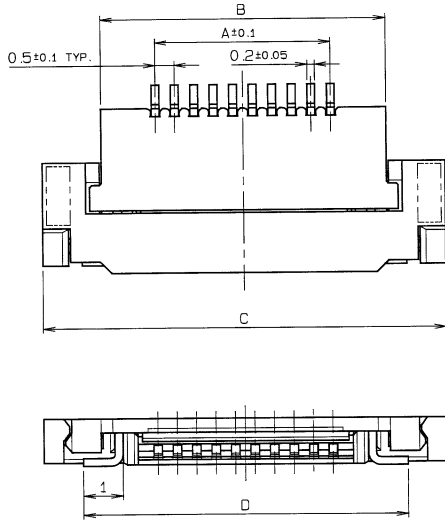

0.5mm Pitch

SERIES

6249

0.5mmピッチ RA SMT 下接点 ワンタッチロック

0.5mmPitch RA SMT Bottom contact One-touch lock

極数 NO. OF POS.	A	B	C	D
5	2.0	4.8	7.8	5.8
6	2.5	5.3	8.3	6.3
7	3.0	5.8	8.8	6.8
8	3.5	6.3	9.3	7.3
9	4.0	6.8	9.8	7.8
10	4.5	7.3	10.3	8.3
11	5.0	7.8	10.8	8.8
12	5.5	8.3	11.3	9.3
13	6.0	8.8	11.8	9.8
14	6.5	9.3	12.3	10.3
15	7.0	9.8	12.8	10.8
16	7.5	10.3	13.3	11.3
17	8.0	10.8	13.8	11.8
18	8.5	11.3	14.3	12.3
19	9.0	11.8	14.8	12.8
20	9.5	12.3	15.3	13.3
21	10.0	12.8	15.8	13.8
22	10.5	13.3	16.3	14.3
23	11.0	13.8	16.8	14.8
24	11.5	14.3	17.3	15.3
25	12.0	14.8	17.8	15.8
26	12.5	15.3	18.3	16.3
27	13.0	15.8	18.8	16.8
28	13.5	16.3	19.3	17.3
29	14.0	16.8	19.8	17.8
30	14.5	17.3	20.3	18.3

生産対応可能極数については、営業部にご確認願います。
Feel free to contact our sales department for available numbers of positions.

0.2mm FPC

	FPC	
	1	2
M	0.5±0.12	0.5±0.1
P	0.5±0.02	0.5±0.05
A	A±0.03	A±0.05
W	W±0.07	W±0.07
Wp	0.35±0.04 0.35±0.05	0.35±0.05

適用FPC寸法
APPLICABLE FPC

0.18mm FPC

	FPC	
	1	2
M	0.5±0.12	0.5±0.1
P	0.5±0.02	0.5±0.05
A	A±0.03	A±0.05
W	W±0.07	W±0.07
Wp	0.35±0.04 0.35±0.05	0.35±0.05

適用FPC寸法
APPLICABLE FPC

注文コード ORDERING CODE

04 6249 OXX 00X 800 +