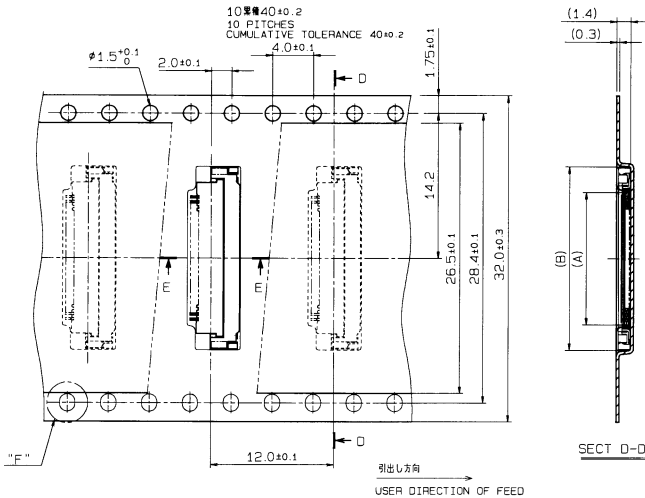

適用FPC寸法
APPLICABLE FPC

0.18mm FPC

	FPC	
	1	2
M	0.5±0.12	0.5±0.1
P	0.5±0.02	0.5±0.05
A	A±0.03	A±0.05
W	W±0.07	W±0.07
Wp	0.35±0.04 0.35±0.05	0.35±0.05

適用FPC寸法
APPLICABLE FPC

注文コード ORDERING CODE

04 6249 OXX 00X 800 +

RoHS 対応品

RoHS Compliant Product

スズ銅めっき Sn-Cu Plated

0 : 0.2mm FPC
1 : 0.18mm FPC

極数 NUMBER OF POSITIONS

0.5mm Pitch

SERIES

6249

エンボス梱包品
Tape and Reel Package

極数 NO. OF POS.	A	B
5	3.0	8.0
6	3.5	8.5
7	4.0	9.0
8	4.5	9.5
9	5.0	10.0
10	5.5	10.5
11	6.0	11.0
12	6.5	11.5
13	7.0	12.0
14	7.5	12.5
15	8.0	13.0
16	8.5	13.5
17	9.0	14.0
18	9.5	14.5
19	10.0	15.0

注文コード ORDERING CODE
04 6249 OXX 00X 800 +

RoHS 対応品
RoHS Compliant Product

スズ銅めっき Sn-Cu Plated

0 : 0.2mm FPC
1 : 0.18mm FPC

極数 NUMBER OF POSITIONS

梱包数量 2000個/リール
PACKING QUANTITY : 2000/Reel