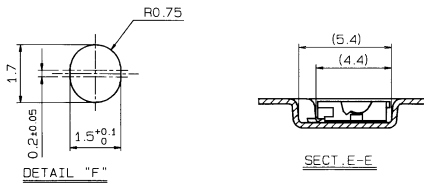

注文コード ORDERING CODE
04 6249 OXX 00X 800 +

RoHS 対応品
RoHS Compliant Product

スズ銅めっき Sn-Cu Plated

0 : 0.2mm FPC
1 : 0.18mm FPC

極数 NUMBER OF POSITIONS

梱包数量 2000個/リール
PACKING QUANTITY : 2000/Reel