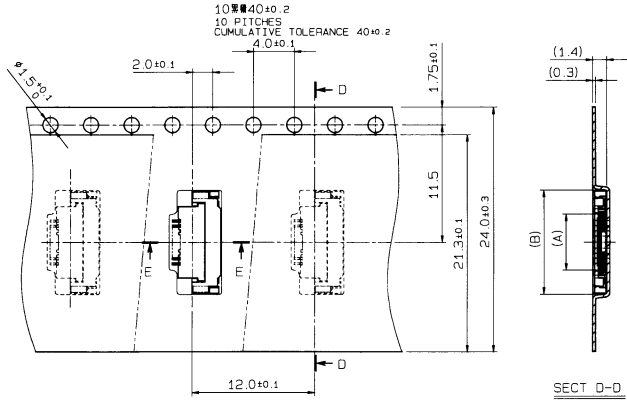

0.5mm Pitch

SERIES

6249

エンボス梱包品
Tape and Reel Package

極数 NO. OF POS.	A	B
5	3.0	8.0
6	3.5	8.5
7	4.0	9.0
8	4.5	9.5
9	5.0	10.0
10	5.5	10.5
11	6.0	11.0
12	6.5	11.5
13	7.0	12.0
14	7.5	12.5
15	8.0	13.0
16	8.5	13.5
17	9.0	14.0
18	9.5	14.5
19	10.0	15.0