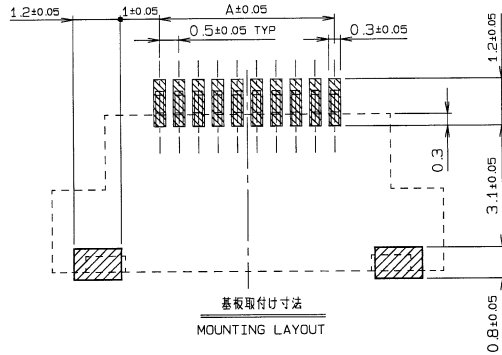

0.5mm Pitch

SERIES

6249

0.5mmピッチ RA SMT 下接点 ワンタッチロック

0.5mmPitch RA SMT Bottom contact One-touch lock

極数 NO. OF POS.	A	B	C	D
5	2.0	4.8	7.8	5.8
6	2.5	5.3	8.3	6.3
7	3.0	5.8	8.8	6.8
8	3.5	6.3	9.3	7.3
9	4.0	6.8	9.8	7.8
10	4.5	7.3	10.3	8.3
11	5.0	7.8	10.8	8.8
12	5.5	8.3	11.3	9.3
13	6.0	8.8	11.8	9.8
14	6.5	9.3	12.3	10.3
15	7.0	9.8	12.8	10.8
16	7.5	10.3	13.3	11.3
17	8.0	10.8	13.8	11.8
18	8.5	11.3	14.3	12.3
19	9.0	11.8	14.8	12.8
20	9.5	12.3	15.3	13.3
21	10.0	12.8	15.8	13.8
22	10.5	13.3	16.3	14.3
23	11.0	13.8	16.8	14.8
24	11.5	14.3	17.3	15.3
25	12.0	14.8	17.8	15.8
26	12.5	15.3	18.3	16.3
27	13.0	15.8	18.8	16.8
28	13.5	16.3	19.3	17.3
29	14.0	16.8	19.8	17.8
30	14.5	17.3	20.3	18.3

生産対応可能極数については、営業部にご確認願います。
Feel free to contact our sales department for available numbers of positions.

0.2mm FPC

	FPC	
	1	2
M	0.5±0.12	0.5±0.1
P	0.5±0.02	0.5±0.05
A	A±0.03	A±0.05
W	W±0.07	W±0.07
Wp	0.35±0.04 0.35±0.05	0.35±0.05

適用FPC寸法
APPLICABLE FPC

0.18mm FPC

	FPC	
	1	2
M	0.5±0.12	0.5±0.1
P	0.5±0.02	0.5±0.05
A	A±0.03	A±0.05
W	W±0.07	W±0.07
Wp	0.35±0.04 0.35±0.05	0.35±0.05

適用FPC寸法
APPLICABLE FPC

注文コード ORDERING CODE

04 6249 OXX 00X 800 +

注文コード ORDERING CODE
04 6249 OXX 00X 800 +

RoHS 対応品
RoHS Compliant Product

スズ銅めっき Sn-Cu Plated

0 : 0.2mm FPC
1 : 0.18mm FPC

極数 NUMBER OF POSITIONS

梱包数量 2000個/リール
PACKING QUANTITY : 2000/Reel