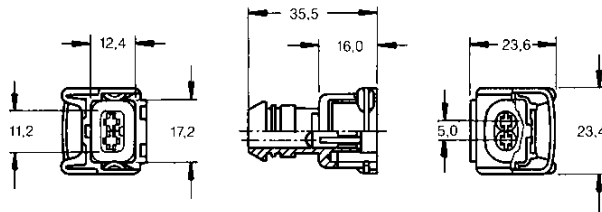

Gehäuse für Junior-Power-Timer Kontakte auf Basis Einzelleiter-Dichtungssystem

2polig

Best.-Nr. **963040-1** (blau)
Best.-Nr. **963040-2** (grau)
Best.-Nr. **963040-3** (schwarz)
Best.-Nr. **963040-4** (braun)
Best.-Nr. **346305-1** (natur)
Best.-Nr. **346305-2** (grau)
Best.-Nr. **346305-3** (schwarz)
Best.-Nr. **346305-4** (braun)
Best.-Nr. **346305-5** (blau)
Best.-Nr. **346305-6** (grün)
Best.-Nr. **346305-7** (rot)
Best.-Nr. **346305-8** (gelb)