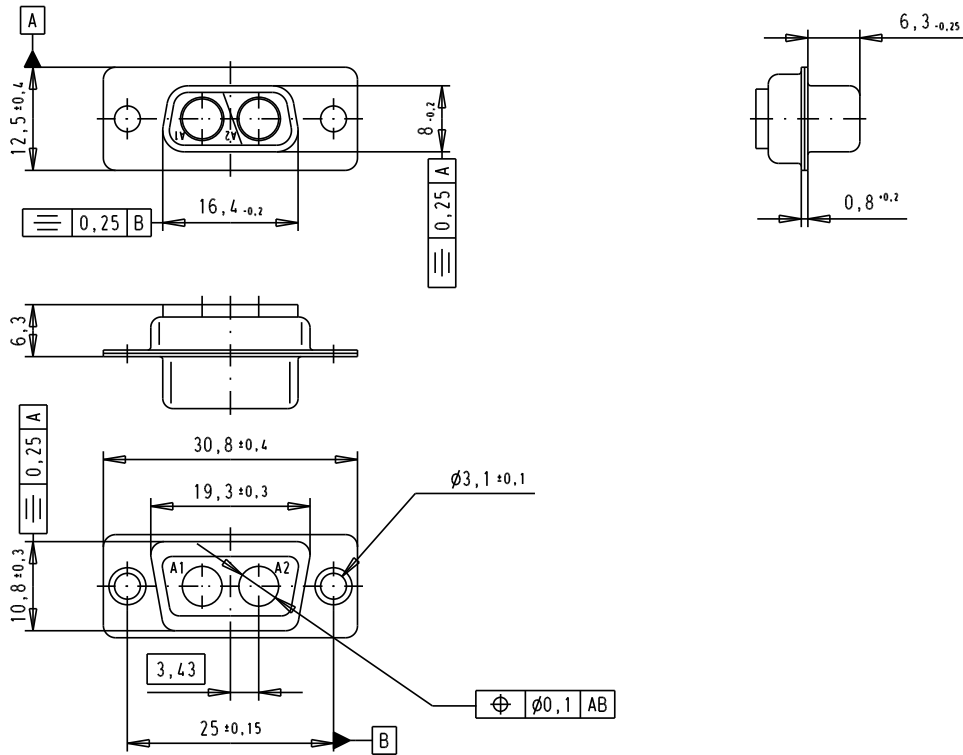

Alle Rechte vorbehalten / All rights reserved

A	09 69 100 0022.500	Non magnetic				Delat.	21-AUG-02	CV	 All Dim. in mm Orig. Size DIN A 4	D-Sub, female, 2W2, without contacts, with tin plated shell	Maßstab/ Scale 1.5:1	
	09 69 100 0022		32119	23/06/04	AC	Insp.					TB 0969100022	Blatt / Page 1 /
	Part number		31076	21-AUG-02	CV	HARTING EURL F-95972 Paris		Sub.				