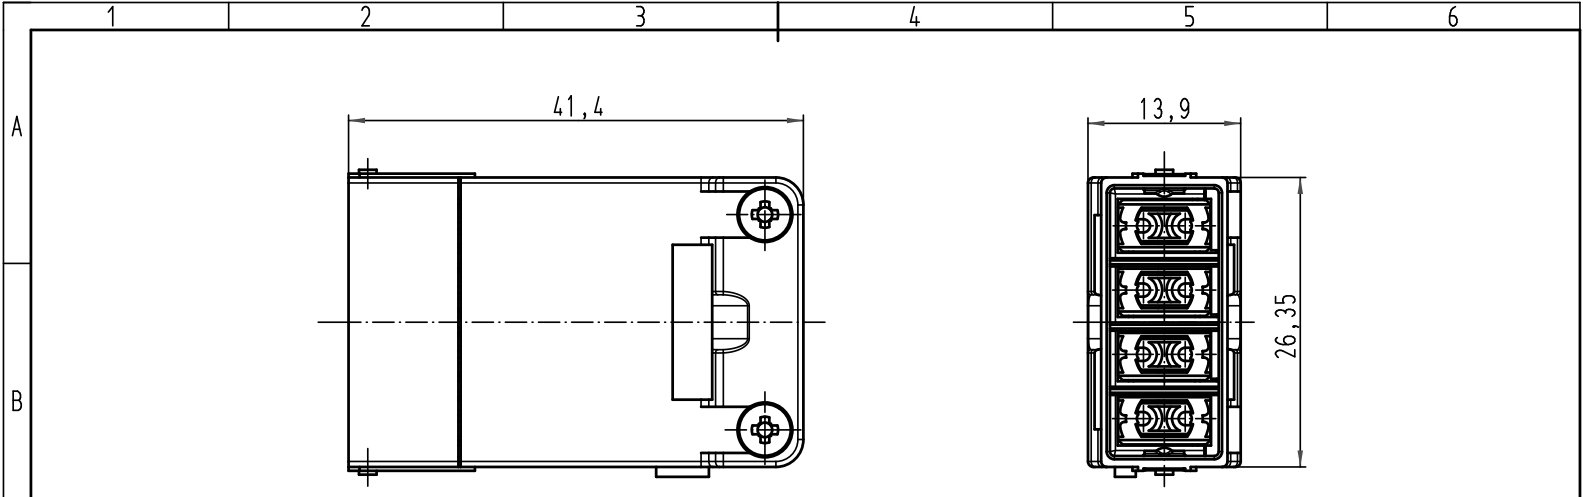

Alle Rechte vorbehalten/ All rights reserved

Lieferform: Einzelteile
Kind of delivery: piece parts

All Dimensions in mm Original Size DIN A 4		Techn. Character.			Nicht tolerierte Maß/Free size tolerances		
			Dat.	Name	Maßstab/Scale 2:1	Han GigaBit Kontaktstift Han GigaBit contact male	
			Detail.	12.03.09			Ho
			Insp.				Rü
			Stand.				
A			HARTING Electric GmbH & Co. KG			TB 09 14 008 3011	
Mod.	Dat.	Name	D-32339 Espelkamp				
						Sub.	Blatt/ page