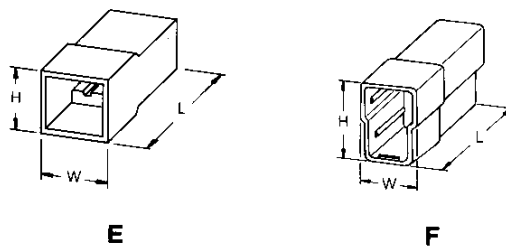

.250 Series  
FASTIN-FASTON  
Housings

Receptacle Housing,  
1 Position

Flachsteckergehäuse,  
1polig

Typ Type	Material Material	Farbe Color	Bestell-Nummer Part Number	Abmessungen (mm) Dimensions (mm)		
				W	L	H
B	Polyamid	naturfarben	180916-0	12,45	31,0	9,4
	Polyamide	natural				
	Polycarbonat	schwarz	1-180916-0	12,45	31,0	9,4
	Polycarbonate	black				

Tab Housing,  
1 Position

Steckhülsegehäuse,  
2polig

Typ Type	Material Material	Farbe Color	Bestell-Nummer Part Number	Abmessungen (mm) Dimensions (mm)		
				W	L	H
C	Polyamid	naturfarben	737245-1	12,45	22,9	10,0
	Polyamide	natural	180923-0	12,45	22,9	10,0
			280543-0	12,45	22,9	10,0
D	Polyamid	naturfarben	926474-1	10,2	22,9	16,4
	Polyamide	natural	180907-0	10,2	22,9	16,4

Receptacle Housing,  
2 Positions

Flachsteckergehäuse,  
2polig

Typ Type	Material Material	Farbe Color	Bestell-Nummer Part Number	Abmessungen (mm) Dimensions (mm)		
				W	L	H
E	Polyamid	naturfarben	180924-0	15,2	31,8	13,2
	Polyamide	natural	280542-0	15,2	31,8	13,2
F	Polyamid	naturfarben	180908-0	12,7	31,5	20,1
	Polyamide	natural				