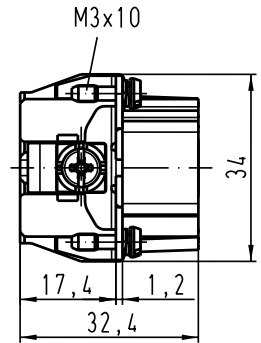

Alle Rechte vorbehalten/ All rights reserved

Montageausschnitt/
panel cut out

All Dimensions in mm Original Size DIN A 4		Techn. Character.			Nicht tolerierte Masse! free size tolerances	
			Dat.	Name	Massestab/Scale	Han 6E-M-s Stifteinsatz / male insert
			Detail.	09.04.98 KR		
			Insp.	Rue.		
410526	18.07.03	Ho	Stand.		1:1	TB 09 33 006 2601
28552	11.10.00	ROH.	HARTING Electric GmbH & Co. KG			
26781			D-32339 Espelkamp			
Mod.	Dat.	Name				Sub.
						Blatt/ page