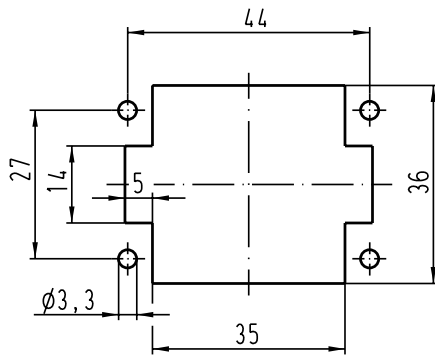

Alle Rechte vorbehalten/ All rights reserved

Montageausschnitt/
panel cut out

All Dimensions in mm Original Size DIN A 4		Techn. Character.			Nicht tolerierte Masse! free size tolerances	
			Dat.	Name	Massestab/Scale	Han 6E-M-s Stifteinsatz / male insert
			Detail.	09.04.98 KR		
			Insp.	Rue.		
410526	18.07.03	Ho	Stand.		1:1	TB 09 33 006 2601
28552	11.10.00	ROH.	HARTING Electric GmbH & Co. KG			
26781			D-32339 Espelkamp			
Mod.	Dat.	Name				Sub.
						Blatt/ page