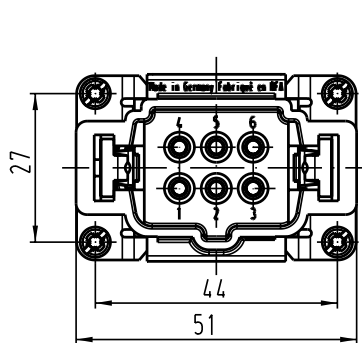

Alle Rechte vorbehalten/ All rights reserved

Montageausschnitt/
panel cut out

All Dimensions in mm Original Size DIN A 4		Techn. Character.			Nicht tolerierte Masse! free size tolerances	
			Dat.	Name	Massestab/Scale	Han 6E-M-s Stifteinsatz / male insert
			Detail.	09.04.98 KR		
			Insp.	Rue.		
410526	18.07.03	Ho	Stand.		1:1	TB 09 33 006 2601
28552	11.10.00	ROH.	HARTING Electric GmbH & Co. KG			
26781			D-32339 Espelkamp			
Mod.	Dat.	Name				Sub.
						Blatt/ page