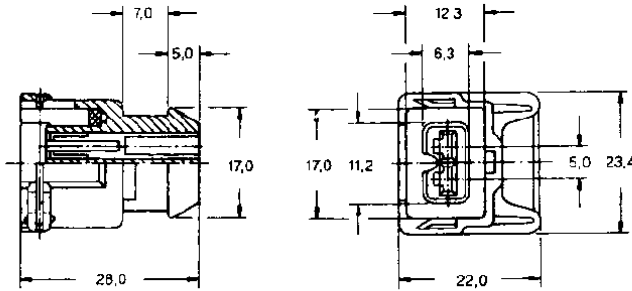

**Junior Timer Gehäuse,
mit Verriegelungsfeder
und Dichtung**
(Fortsetzung)

tyco Electronics

**Junior Timer Housings,
with Locking Spring
and Seal**
(continued)

Typ C
Für Junior Timer

- 2polig**
Best.-Nr. **827551-1** (weiß)
Best.-Nr. **827551-2** (grau)
Best.-Nr. **827551-3** (schwarz)
Best.-Nr. **827551-4** (braun)
Best.-Nr. **827551-5** (blau)
Best.-Nr. **827551-6** (grün)
Best.-Nr. **827551-8** (gelb)

Type C
For Junior Timer

- 2 Positions**
Part No. **827551-1** (white)
Part No. **827551-2** (grey)
Part No. **827551-3** (black)
Part No. **827551-4** (brown)
Part No. **827551-5** (blue)
Part No. **827551-6** (green)
Part No. **827551-8** (yellow)

- 3 Positions**
Part No. **828748-1** (white)
Part No. **828748-3** (black)