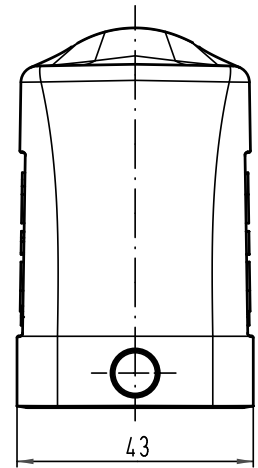

Alle Rechte vorbehalten/ All rights reserved

All Dimensions in mm Original Size DIN A 4		Techn. Character.			Nicht tolerierte Maß/Free size tolerances		
			Dat.	Name	Maßstab/Scale	<b>Han 16B-gs-R-M25</b> Tüllengehäuse/hood	
			Detail.	14.12.09	Ho		
			Insp.		Be		
			Stand.				
A			HARTING Electric GmbH & Co. KG			<b>TB 19 30 016 1541</b>	Blatt/page
Mod.	Dat.	Name	D-32339 Espelkamp				