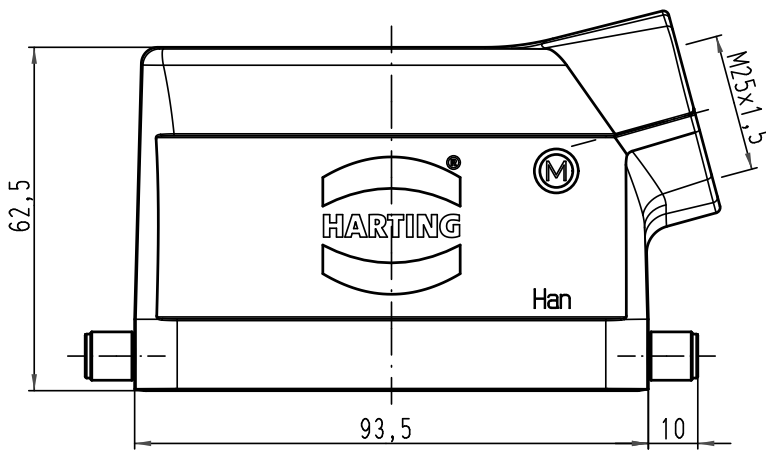

Alle Rechte vorbehalten/ All rights reserved

All Dimensions in mm Original Size DIN A 4		Techn. Character.			Nicht tolerierte Maß/Free size tolerances		
			Dat.	Name	Maßstab/Scale	<b>Han 16B-gs-R-M25</b> Tüllengehäuse/hood	
			Detail.	14.12.09	Ho		
			Insp.		Be		
			Stand.				
A			HARTING Electric GmbH & Co. KG			<b>TB 19 30 016 1541</b>	Blatt/page
Mod.	Dat.	Name	D-32339 Espelkamp				