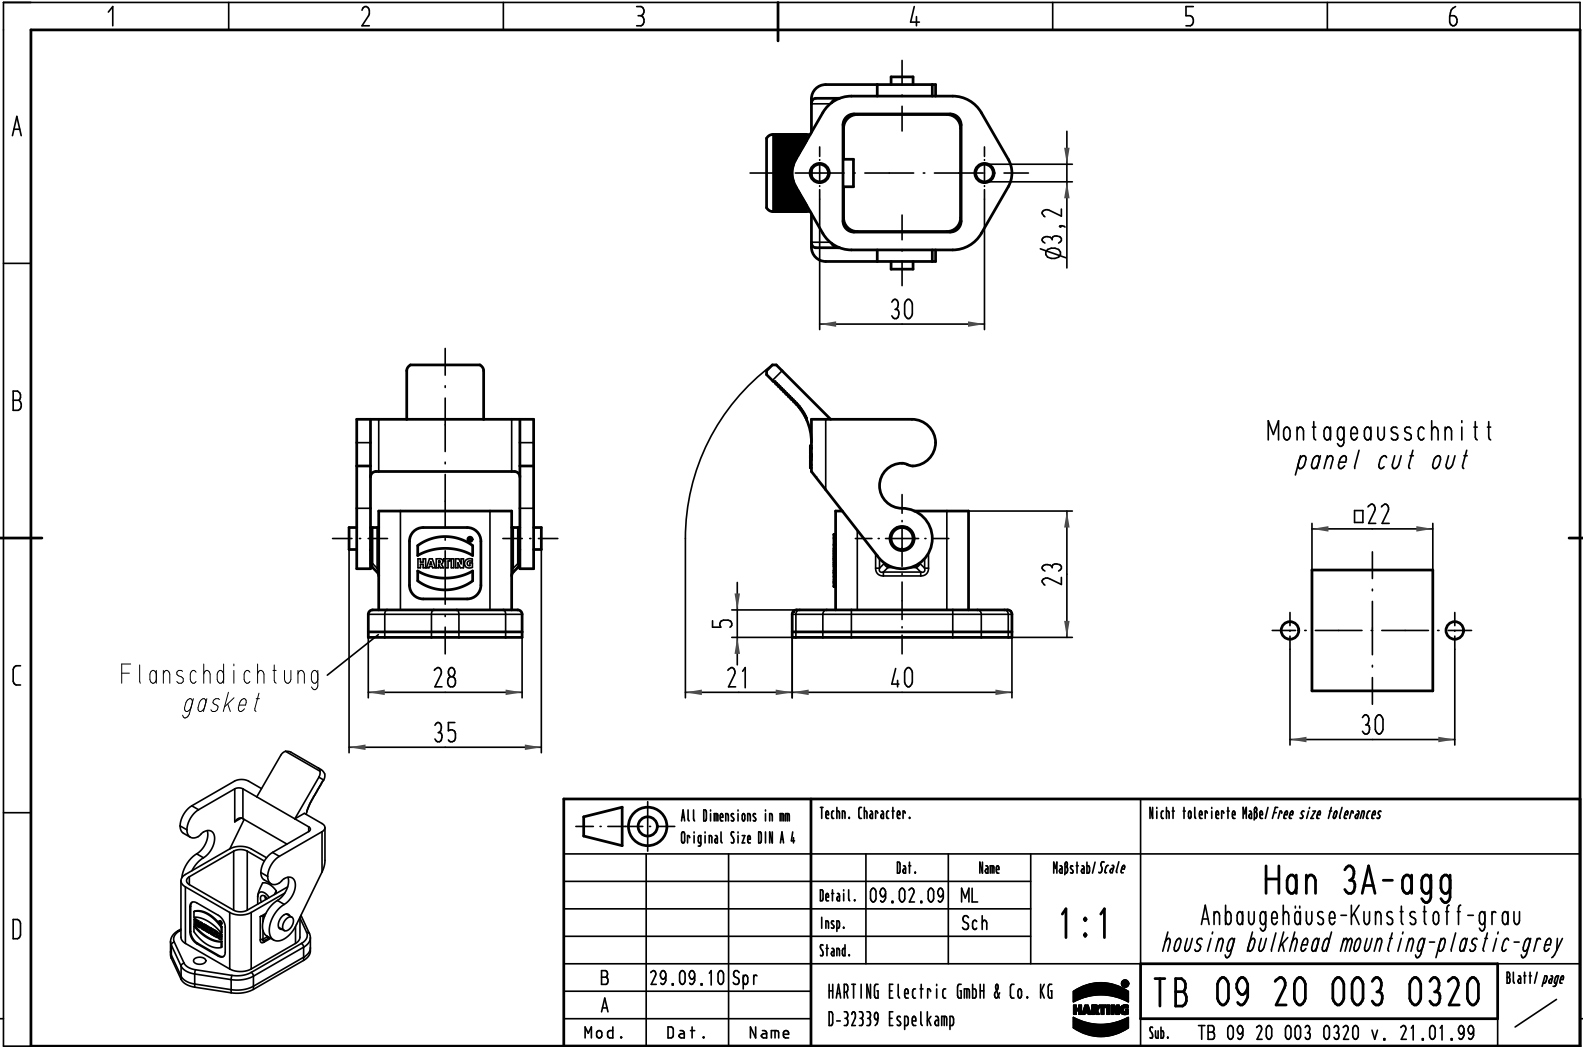

Alle Rechte vorbehalten/ All rights reserved

		Techn. Character.			Nicht tolerierte Maß/Free size tolerances	
			Dat.	Name	Maßstab/Scale 1:1	Han 3A-agg Anbaugehäuse-Kunststoff-grau housing bulkhead mounting-plastic-grey
			Detail.	09.02.09 ML		
			Insp.	Sch		
			Stand.			
B	29.09.10	Spr	HARTING Electric GmbH & Co. KG D-32339 Espelkamp			TB 09 20 003 0320
A						
Mod.	Dat.	Name				