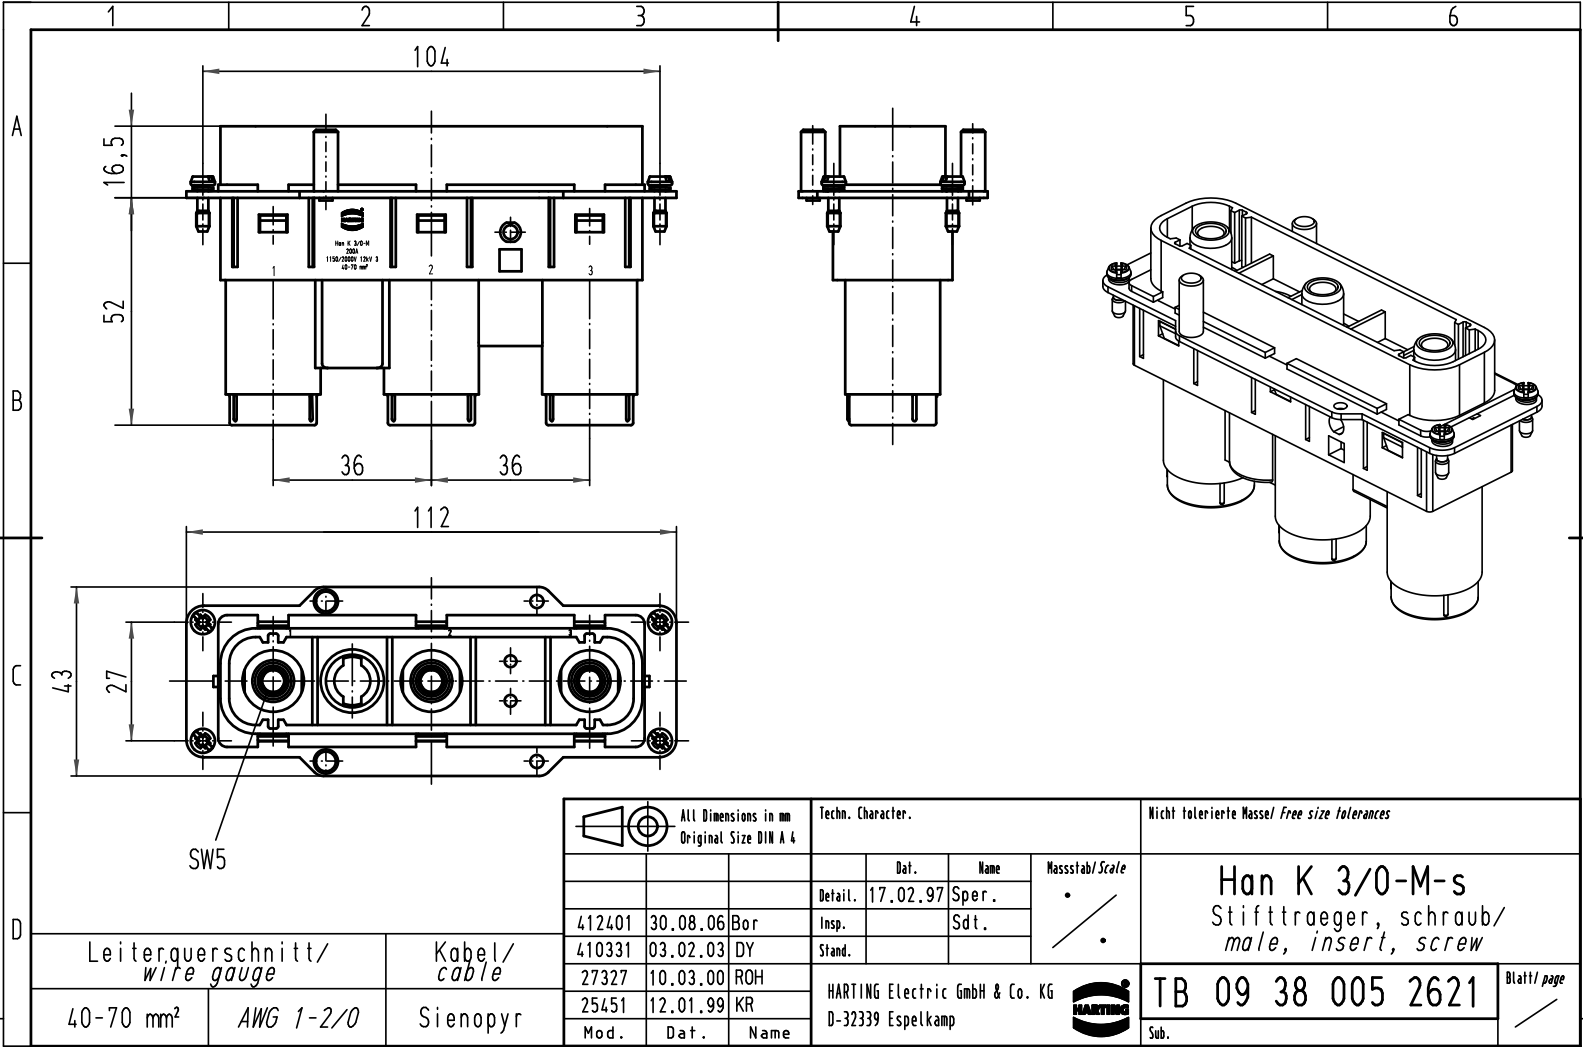

Alle Rechte vorbehalten/ All rights reserved

All Dimensions in mm Original Size DIN A 4		Techn. Character.			Nicht tolerierte Masse/ Free size tolerances Han K 3/0-M-s Stifttraeger, schraub/ male, insert, screw
			Dat.	Name	
		Detail.	17.02.97	Sper.	
		Insp.		Sdt.	
		Stand.			
Leiterquerschnitt/ <i>wire gauge</i>		Kabel/ <i>cable</i>		HARTING Electric GmbH & Co. KG D-32339 Espelkamp	
40-70 mm ²	AWG 1-2/0	412401	30.08.06	Bor	TB 09 38 005 2621 Sub.
		410331	03.02.03	DY	
		27327	10.03.00	ROH	Blatt/ page /
		25451	12.01.99	KR	
		Mod.	Dat.	Name	