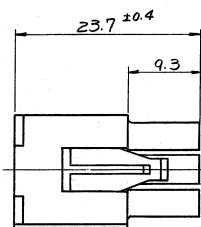

三角法 (THIRD ANGLE PROJECTION)

トレードマーク
TRADE MARK

回路番号
CIRCUIT NO

キャビティマーク
CAVITY MARK

NOTES:

1. APPLIED CONTACT P/N : 170359, 170360, 170361, 170362
2. MATING CONN : CAP HOUSING P/N 172332
3. INSTRUCTION SHEET : IS-105J
4. PRODUCT SPEC : 108-5151

注:

1. 使用端子型番は、170359, 170360, 170361, 170362
2. 嵌合相手ハウジング型番は、172332
3. 取扱説明書 : IS-105J
4. 通用製品仕様品 : 108-5151

△ OBSOLETE

黄 (YELLOW)	1-172340	-4
黒 (BLACK)	1-	-9
青 (BLUE)	1-	-6
緑 (GREEN)	1-	-5
赤 (RED)	1-	-2
自然色 (NATURAL)	172340	-1
色 (COLOR)	型番 (P/N)	

材料 (MATERIAL) 6/6 ナイロン (UL94V-2) (NYLON6/6 UL94V-2)		一般公差 TOLERANCE EXCEPT ± 0.3 AS NOTED ± 1°	STE TE Connectivity		
仕上 (FINISH) 色: 表参照 HOUSING COLOR: SEE TABLE		DR. <i>Y. Yama</i> CHK. <i>St. Taniguchi</i> DE. <i>up 18</i> APR.	名称 (NAME): MINI-UNIVERSAL MATE-N-LOK CONN PLUG HOUSING 9Pos. (UL94V-2) 9極 ミニユニバーサルメイトロックコネクタ プラグハウジング (UL94V-2)		
		SIZE B LOC J	番号 (NO.) C-172340		
		尺度 (SCALE) 2:1	REV. A3	SHEET	

(CUSTOMER DRAWING) 参考図面

単位: 尺 DIMENSIONS IN MM. DO NOT SCALE PRINT

PRINT DIST.					
A3	REVISED PER ECO-11-005030	RK	HMR	200411	
LTR.	変更 (REVISION RECORD)	DR.	CHK.	DATE