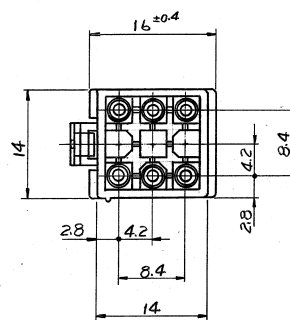

三角法 (THIRD ANGLE PROJECTION)

トレードマーク
TRADE MARK

回路番号
CIRCUIT NO

キャビティマーク
CAVITY MARK

NOTES:

1. APPLIED CONTACT P/N : 170359, 170360, 170361, 170362
2. MATING CONN : CAP HOUSING P/N 172332
3. INSTRUCTION SHEET : IS-105J
4. PRODUCT SPEC : 108-5151

注:

1. 使用端子型番は、170359, 170360, 170361, 170362
2. 嵌合相手ハウジング型番は、172332
3. 取扱説明書 : IS-105J
4. 通用製品仕様品 : 108-5151

△ OBSOLETE

黄 (YELLOW)	1-172340	-4
黒 (BLACK)	1-	-9
青 (BLUE)	1-	-6
緑 (GREEN)	1-	-5
赤 (RED)	1-	-2
自然色 (NATURAL)	172340	-1
色 (COLOR)	型番 (P/N)	

材料 (MATERIAL) 6/6 ナイロン (UL94V-2) (NYLON6/6 UL94V-2)		一般公差 TOLERANCE EXCEPT ± 0.3 AS NOTED ± 1°	STE TE Connectivity		
仕上 (FINISH) 色: 表参照 HOUSING COLOR: SEE TABLE		DR. <i>Y. Yama</i> CHK. <i>St. Taniguchi</i> DE. <i>up 18</i> APR.	名称 (NAME): MINI-UNIVERSAL MATE-N-LOK CONN PLUG HOUSING 9Pos. (UL94V-2) 9極 ミニユニバーサルメイトロックコネクタ プラグハウジング (UL94V-2)		
		SIZE B LOC J	番号 (NO.) C-172340		
		尺度 (SCALE) 2:1	REV. A3	SHEET	

(CUSTOMER DRAWING) 参考図面

単位: 尺 DIMENSIONS IN MM. DO NOT SCALE PRINT

PRINT DIST.					
A3	REVISED PER ECO-11-005030	RK	HMR	200411	
LTR.	変更 (REVISION RECORD)	DR.	CHK.	DATE