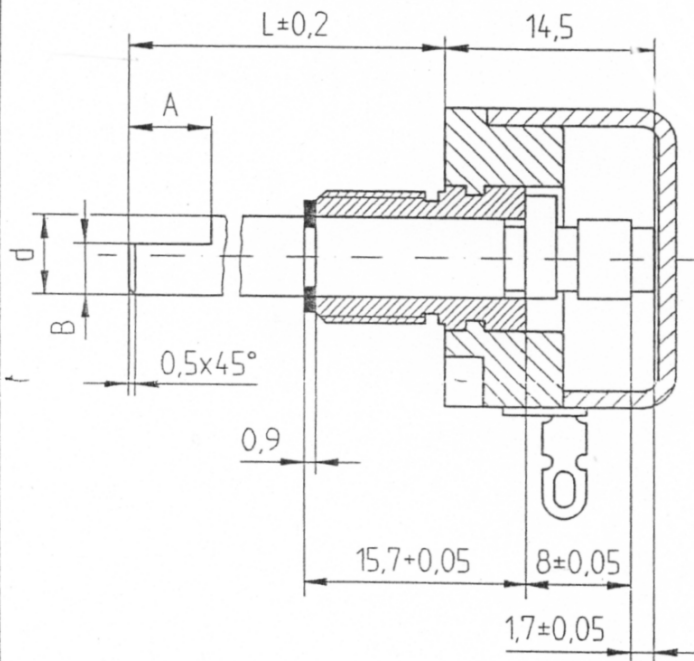

AB Elektronik GmbH Werne

Typ ABW1

Maßschlüssel für Welle, 10mm Buchse, 285° Drehwinkel

(096)

AT-Computer-Nr.: 52320

Welle gedreht gezeichnet

Stellung der Anschlagflase
im Linksanschlag (=Schleiferrichtung)

096-50068.025	6,35	25,4	-	-	-						
Zg.-Nr. der Welle	Maß "d"	Maß "L"	Maß "A"	Maß "B"	Winkel "α"						
Bearb.: M. Warbach	Datum: 24.01.1994	Änderung:									
Geprüft:	Datum:	Index:	1	2	3	4	5	6	7	8	9
		Datum:									