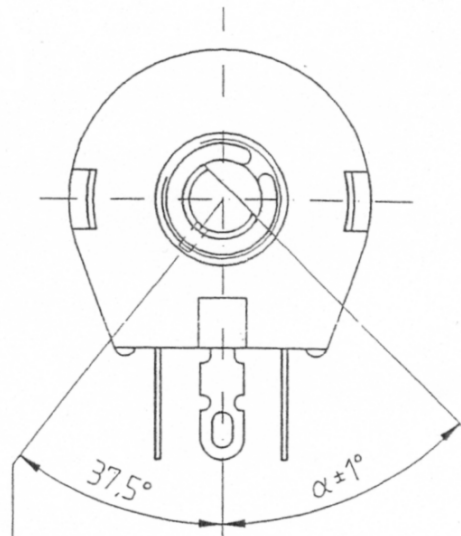

AB Elektronik GmbH Werne

Typ ABW1

Maßschlüssel für Welle, 10mm Buchse, 285° Drehwinkel

(096)

AT-Computer-Nr.: 52320

Welle gedreht gezeichnet

Stellung der Anschlagflase
im Linksanschlag (=Schleiferrichtung)

096-50068.025	6,35	25,4	-	-	-						
Zg.-Nr. der Welle	Maß "d"	Maß "L"	Maß "A"	Maß "B"	Winkel "α"						
Bearb.: M. Warbach	Datum: 24.01.1994	Änderung:									
Geprüft:	Datum:	Index:	1	2	3	4	5	6	7	8	9
		Datum:									