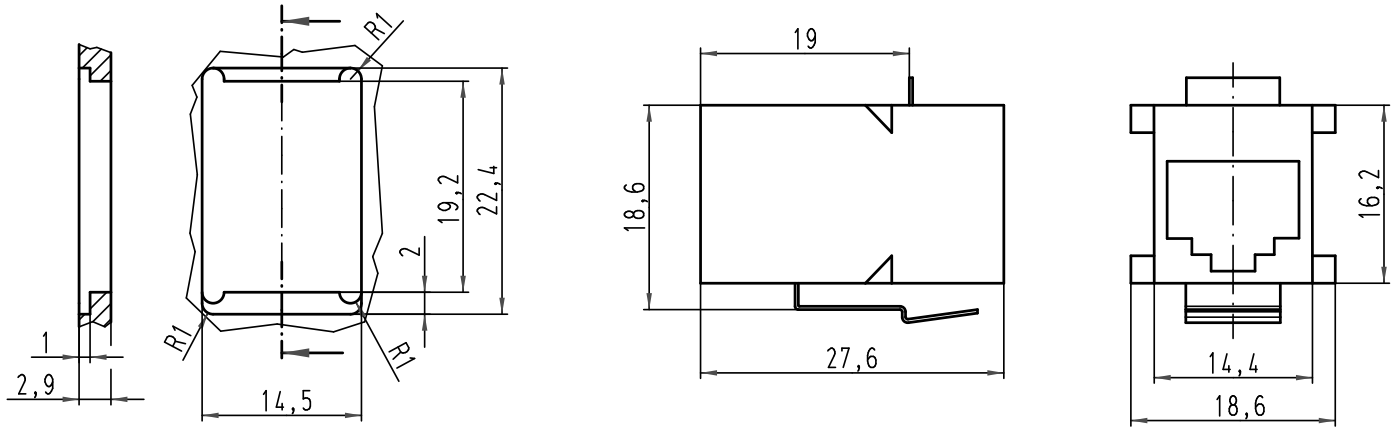

Alle Rechte vorbehalten/ All rights reserved

Montageauschnitt/
panel cut out

 All Dimensions in mm Original Size DIN A 4			Techn. Character.			Nicht tolerierte Maß/Free size tolerances			
			Dat.	Name	Maßstab/Scale	Gender Changer RJ45, f-f			
			Detail.	18.07.05 Ho	2:1			TB 39 50 904 0010 Sub.	
			Insp.	Be					
			Stand.						
414203	01.10.08	Ho	HARTING Electric GmbH & Co. KG			Blatt/ page /			
411855	24.10.05	Ho	D-32339 Espelkamp						
411698			Mod.	Dat.				Name	