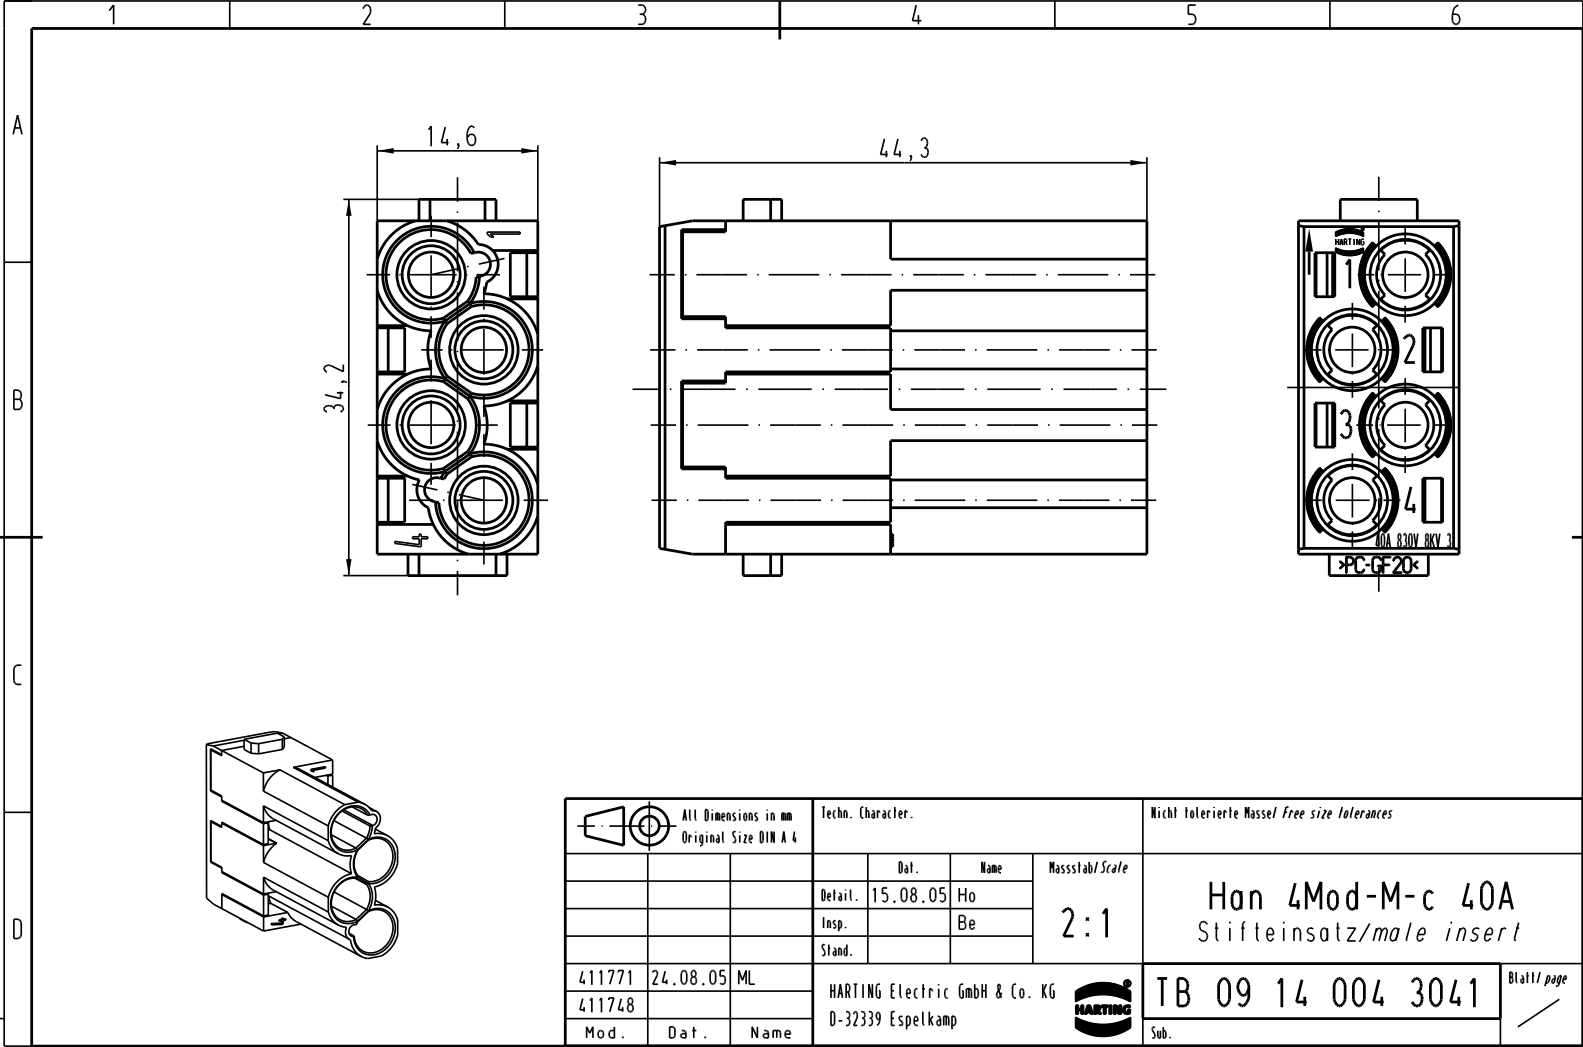

Alle Rechte vorbehalten/ All rights reserved

All Dimensions in mm Original Size DIN A 4			Techn. Character.			Nicht tolerierte Masse! Free size tolerances				
				Del.	Name	Massestab/Scale	<b>Han 4Mod-M-c 40A</b> Stifteinsatz/male insert			
			Detail.	15.08.05	Ho					
			Insp.		Be					
			Stand.				<b>TB 09 14 004 3041</b>			
411771	24.08.05	ML	HARTING Electric GmbH & Co. KG						Sub.	Blatt/ page
411748			D-32339 Espelkamp							
Mod.	Dat.	Name								