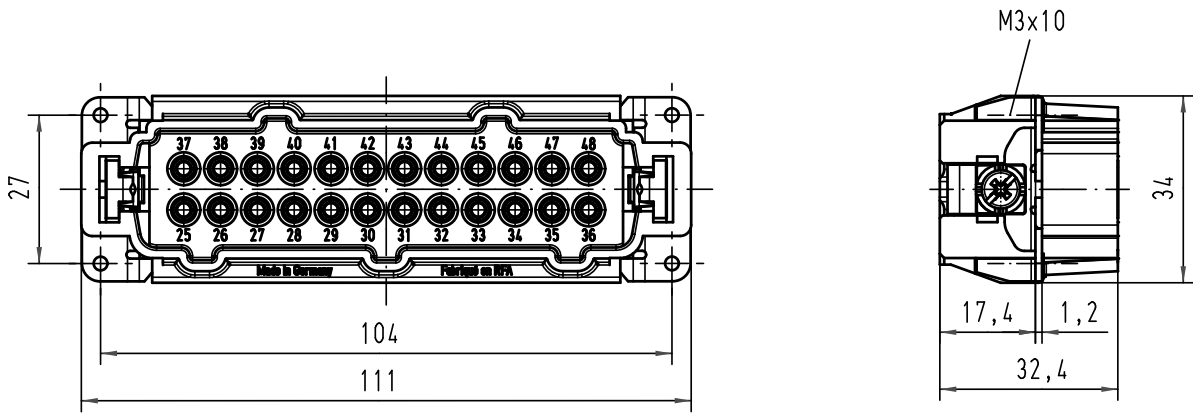

Alle Rechte vorbehalten/ All rights reserved

All Dimensions in mm Original Size DIN A 4			Techn. Character.			Nicht tolerierte Maß/Free size tolerances			
				Dat.	Name	Maßstab/Scale			
			Detail.	03.09.99	Roh	1:1			
413214	17.09.07	Ru11	Insp.		Rü				
28552	11.10.00	ROH.	Stand.						
27797	26.04.00	ROH.	HARTING Electric GmbH & Co. KG			TB 09 33 024 2611			
26781			D-32339 Espelkamp						
Mod.	Dat.	Name				Sub.			
								Blatt/page	